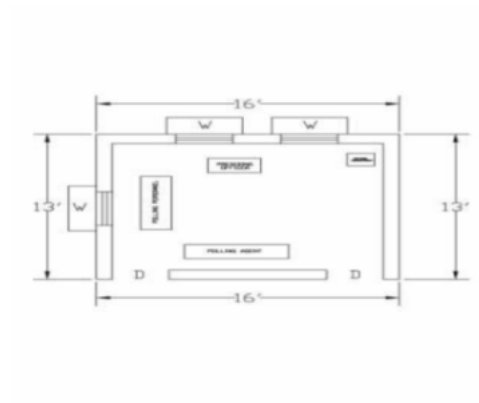

নির্বাচক নিবন্ধন আধিকারিকের স্বাক্ষর

Nazri Naksha

Google Map View

Polling Station Building Front View

Polling Station Front View

Cad View

Key MAP View

| | | | | | |
|--|--------------------------------|---|--------------------------------|---|--------------------------------|
| 1 নাম : সামিউল রহমান পিতার নাম: আব্দুর রহিম বাড়ির নং : এন0157 বয়স : 27 লিঙ্গ : পুরুষ | UQX1916683 ফটো উপলব্ধ | 2 নাম : ঝপড়ি মুরমু স্বামীর নাম: সরকার মার্ভি বাড়ির নং : n0252 বয়স : 50 লিঙ্গ : মহিলা | UQX2286029 ফটো উপলব্ধ | 3 নাম : আনতা হেমব্রম পিতার নাম: স্ত লক্ষণ হেমব্রম বাড়ির নং : n0022 বয়স : 31 লিঙ্গ : পুরুষ | UQX1404037 ফটো উপলব্ধ |
| 4 নাম : বুধরাই বেসরা পিতার নাম: কবিরাজ বেসরা বাড়ির নং : n0024 বয়স : 52 লিঙ্গ : পুরুষ | JQG1233774 ফটো উপলব্ধ | 5 নাম : সাঞ্জলী সরেন স্বামীর নাম: মাইকি বাড়ির নং : n0023 বয়স : 61 লিঙ্গ : মহিলা | WB/06/040/078034 ফটো উপলব্ধ | 6 নাম : সুমী মুরমু স্বামীর নাম: তালওয়া বাড়ির নং : n0065 বয়স : 56 লিঙ্গ : মহিলা | WB/06/040/078147 ফটো উপলব্ধ |
| 7 নাম : মিনতি বাস্কে স্বামীর নাম: বাপী হাঁসদা বাড়ির নং : n0005 বয়স : 29 লিঙ্গ : মহিলা | UQX1784560 ফটো উপলব্ধ | 8 নাম : বিজয় বেসরা পিতার নাম: বুধরাই বেসরা বাড়ির নং : এন0024 বয়স : 26 লিঙ্গ : পুরুষ | UQX2165595 ফটো উপলব্ধ | 9 নাম : বাপী হাঁসদা মায়ের নাম: সুমতি মার্ভি বাড়ির নং : n0005 বয়স : 30 লিঙ্গ : পুরুষ | UQX1539923 ফটো উপলব্ধ |
| 10 নাম : আরসু মুরমু স্বামীর নাম: বুধরাই বেসরা বাড়ির নং : n0024 বয়স : 35 লিঙ্গ : মহিলা | UQX1404060 ফটো উপলব্ধ | 11 নাম : মনোরঞ্জন হাঁসদা অন্যান্য: বাপী হাঁসদা বাড়ির নং : N0005 বয়স : 27 লিঙ্গ : পুরুষ | UQX2318251 ফটো উপলব্ধ | 12 নাম : শিব বেসরা মায়ের নাম: সাঞ্জলী সরেন বাড়ির নং : n0023 বয়স : 31 লিঙ্গ : পুরুষ | UQX1403955 ফটো উপলব্ধ |
| 13 নাম : শিব সরেন মায়ের নাম: সুমি মুরমু বাড়ির নং : এন0065 বয়স : 30 লিঙ্গ : পুরুষ | UQX2447886 ফটো উপলব্ধ | 14 নাম : তালময় সরেন স্বামীর নাম: সাকলী বেসরা বাড়ির নং : n0024 বয়স : 32 লিঙ্গ : মহিলা | UQX1539956 ফটো উপলব্ধ | 15 নাম : লক্ষী স্বামীর নাম: লেয় বাস্কে বাড়ির নং : n0032 বয়স : 56 লিঙ্গ : মহিলা | WB/06/040/078002 ফটো উপলব্ধ |
| 16 নাম : মালতী মুরমু স্বামীর নাম: লক্ষন হেমব্রম বাড়ির নং : n0022 বয়স : 68 লিঙ্গ : মহিলা | WB/06/040/078139 ফটো উপলব্ধ | 17 নাম : মারিয়াম সরেন স্বামীর নাম: ডিনু মুরমু বাড়ির নং : n0249 বয়স : 34 লিঙ্গ : মহিলা | UQX1539949 ফটো উপলব্ধ | 18 নাম : অঞ্জলী হেমব্রম স্বামীর নাম: দিলীপ বেসরা বাড়ির নং : n0023 বয়স : 31 লিঙ্গ : মহিলা | UQX1404045 ফটো উপলব্ধ |
| 19 নাম : মহম্মদ সারোয়ারা আলম পিতার নাম: সাহাকামাল আহম্মেদ বাড়ির নং : N0189 বয়স : 24 লিঙ্গ : পুরুষ | UQX2317287 ফটো উপলব্ধ | 20 নাম : বয়লা কিস্কু পিতার নাম: সমাই কিস্কু বাড়ির নং : n0069 বয়স : 40 লিঙ্গ : পুরুষ | JQG2346237 ফটো উপলব্ধ | 21 নাম : সুফল কিস্কু পিতার নাম: শ্যামি কিস্কু বাড়ির নং : n0003 বয়স : 59 লিঙ্গ : পুরুষ | WB/06/040/078004 ফটো উপলব্ধ |
| 22 নাম : ফুলমনি সরেন স্বামীর নাম: বয়লা কিস্কু বাড়ির নং : n0069 বয়স : 35 লিঙ্গ : মহিলা | UQX1539964 ফটো উপলব্ধ | 23 নাম : পণ্ডে হেমব্রম স্বামীর নাম: সুফল কিস্কু বাড়ির নং : n0003 বয়স : 56 লিঙ্গ : মহিলা | WB/06/040/078005 ফটো উপলব্ধ | 24 নাম : সরকার কিস্কু পিতার নাম: সমাই কিস্কু বাড়ির নং : স্কু বয়স : 45 লিঙ্গ : পুরুষ | UQX2318186 ফটো উপলব্ধ |
| 25 নাম : সিসু কিস্কু পিতার নাম: সুফল কিস্কু বাড়ির নং : n0003 বয়স : 36 লিঙ্গ : পুরুষ | UQX1202373 ফটো উপলব্ধ | 26 নাম : রুবিনা খাতুন পিতার নাম: খালেক সেখ বাড়ির নং : নতুন বয়স : 25 লিঙ্গ : মহিলা | UQX2628329 ফটো উপলব্ধ | 27 নাম : সুন্দরী মন্ডল স্বামীর নাম: রতন মন্ডল বাড়ির নং : এন0001 বয়স : 36 লিঙ্গ : মহিলা | UQX2566545 ফটো উপলব্ধ |
| 28 নাম : রতন ঘোষ পিতার নাম: সুদাম ঘোষ বাড়ির নং : n0001 বয়স : 37 লিঙ্গ : পুরুষ | UQX1051200 ফটো উপলব্ধ | 29 নাম : নির্মালা ঘোষ স্বামীর নাম: সুদাম ঘোষ বাড়ির নং : n0001 বয়স : 56 লিঙ্গ : মহিলা | UQX2261584 ফটো উপলব্ধ | 30 নাম : বন্দনা ঘোষ পিতার নাম: উত্তোম ঘোষ বাড়ির নং : n0001 বয়স : 44 লিঙ্গ : মহিলা | UQX1051150 ফটো উপলব্ধ |