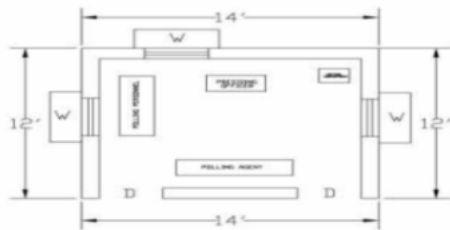

নির্বাচক নিবন্ধন আধিকারিকের স্বাক্ষর

Nazri Naksha

Google Map View

Polling Station Building Front View

Polling Station Front View

Cad View

Key MAP View

1 নাম : রসনা মূর্মু পিতার নাম: মধু মূর্মু বাড়ির নং : এন000 বয়স : 23 লিঙ্গ : মহিলা	UQX2549137 ফটো উপলব্ধ	2 নাম : জয়ন্ত হেমরম পিতার নাম: ঠাকুর হেমরম বাড়ির নং : n0049 বয়স : 34 লিঙ্গ : পুরুষ	UQX1202852 ফটো উপলব্ধ	3 নাম : লক্ষী হেমরম স্বামীর নাম: দাশ বাস্কে বাড়ির নং : n0016 বয়স : 54 লিঙ্গ : মহিলা	WB/06/040/075169 ফটো উপলব্ধ
4 নাম : উত্তম টুডু পিতার নাম: উদয়ন টুডু বাড়ির নং : n0003 বয়স : 38 লিঙ্গ : পুরুষ	UQX1051663 ফটো উপলব্ধ	5 নাম : সূশান্ত হেমরম পিতার নাম: ঠাকুর হেমরম বাড়ির নং : n0049 বয়স : 34 লিঙ্গ : পুরুষ	UQX1202845 ফটো উপলব্ধ	6 নাম : বাহা মার্ভি স্বামীর নাম: জয়ন্ত হেমরম বাড়ির নং : n0049 বয়স : 29 লিঙ্গ : মহিলা	UQX1683374 ফটো উপলব্ধ
7 নাম : সনেল হাঁসদা পিতার নাম: মধু সন্দন হাঁসদা বাড়ির নং : n0036 বয়স : 28 লিঙ্গ : পুরুষ	UQX1785047 ফটো উপলব্ধ	8 নাম : চুনকা মূর্মু পিতার নাম: রাম মূর্মু বাড়ির নং : n0020 বয়স : 48 লিঙ্গ : পুরুষ	JQG1208735 ফটো উপলব্ধ	9 নাম : নন্দিতা হেমরম স্বামীর নাম: হাড়মু মূর্মু বাড়ির নং : n0009 বয়স : 46 লিঙ্গ : মহিলা	JQG1209287 ফটো উপলব্ধ
10 নাম : বীরেন্দ্র নাথ টুডু মায়ের নাম: ফুলমনি মুরমু বাড়ির নং : n0005 বয়স : 44 লিঙ্গ : পুরুষ	JQG1594779 ফটো উপলব্ধ	11 নাম : দানগি হেমরম স্বামীর নাম: শ্যামল টুডু বাড়ির নং : আটগ্রাম বয়স : 31 লিঙ্গ : মহিলা	UQX1404797 ফটো উপলব্ধ	12 নাম : সরকার মূর্মু পিতার নাম: শিমল মূর্মু বাড়ির নং : n0017 বয়স : 40 লিঙ্গ : পুরুষ	JQG2342400 ফটো উপলব্ধ
13 নাম : সুরাই মূর্মু পিতার নাম: শিমল মূর্মু বাড়ির নং : n0017 বয়স : 41 লিঙ্গ : পুরুষ	JQG2342392 ফটো উপলব্ধ	14 নাম : মিনতী মার্ভি স্বামীর নাম: মধু মূর্মু মুরমু বাড়ির নং : n0017 বয়স : 46 লিঙ্গ : মহিলা	JQG1595941 ফটো উপলব্ধ	15 নাম : লক্ষী মূর্মু পিতার নাম: সাধু মূর্মু বাড়ির নং : n0049 বয়স : 37 লিঙ্গ : মহিলা	UQX1202811 ফটো উপলব্ধ
16 নাম : দাসু মূর্মু পিতার নাম: রাম মূর্মু বাড়ির নং : n0020 বয়স : 40 লিঙ্গ : পুরুষ	JQG2609477 ফটো উপলব্ধ	17 নাম : লক্ষী মূর্মু স্বামীর নাম: শঙ্কর হেমরম বাড়ির নং : n0031 বয়স : 43 লিঙ্গ : মহিলা	JQG2342301 ফটো উপলব্ধ	18 নাম : জবে বাস্কে পিতার নাম: হোপনা বাস্কে বাড়ির নং : n0024 বয়স : 48 লিঙ্গ : পুরুষ	JQG1208198 ফটো উপলব্ধ
19 নাম : ফুলমনি সরেন স্বামীর নাম: জগন টুডু বাড়ির নং : n0003 বয়স : 37 লিঙ্গ : মহিলা	UQX1293125 ফটো উপলব্ধ	20 নাম : সৌমিত্রা মুরমু পিতার নাম: মধু মুরমু বাড়ির নং : n0017 বয়স : 28 লিঙ্গ : মহিলা	UQX1785153 ফটো উপলব্ধ	21 নাম : বৃদিন মার্ভি স্বামীর নাম: হরিমোহন হাসদা বাড়ির নং : n0034 বয়স : 62 লিঙ্গ : মহিলা	WB/06/040/075248 ফটো উপলব্ধ
22 নাম : জগন টুডু পিতার নাম: জেঠা টুডু বাড়ির নং : n0003 বয়স : 48 লিঙ্গ : পুরুষ	UQX2288900 ফটো উপলব্ধ	23 নাম : কম্পনা মূর্মু পিতার নাম: সাধু মূর্মু বাড়ির নং : n0049 বয়স : 38 লিঙ্গ : মহিলা	JQG2679835 ফটো উপলব্ধ	24 নাম : মনি সরেন পিতার নাম: শ্যাম বাস্কে বাড়ির নং : এন0016 বয়স : 23 লিঙ্গ : মহিলা	UQX2500270 ফটো উপলব্ধ
25 নাম : নাপাই হাসদা স্বামীর নাম: সালখান বাস্কে বাড়ির নং : n0013 বয়স : 55 লিঙ্গ : মহিলা	WB/06/040/075259 ফটো উপলব্ধ	26 নাম : ফুলমনি বেসরা স্বামীর নাম: দাশ মুরমু বাড়ির নং : এনএইচএন বয়স : 34 লিঙ্গ : মহিলা	UQX2155240 ফটো উপলব্ধ	27 নাম : সুকুরমনি বেসরা স্বামীর নাম: সরকার মূর্মু বাড়ির নং : N H N বয়স : 34 লিঙ্গ : মহিলা	UQX2296028 ফটো উপলব্ধ
28 নাম : নরেশ হেমরম পিতার নাম: চান্দ হেমরম বাড়ির নং : n0019 বয়স : 38 লিঙ্গ : পুরুষ	JQG2609469 ফটো উপলব্ধ	29 নাম : রানী কিকু স্বামীর নাম: চান্দ হেমরম বাড়ির নং : n0019 বয়স : 59 লিঙ্গ : মহিলা	WB/06/040/075254 ফটো উপলব্ধ	30 নাম : হাড়মু মূর্মু পিতার নাম: সাধু মূর্মু বাড়ির নং : n0009 বয়স : 49 লিঙ্গ : পুরুষ	JQG1209295 ফটো উপলব্ধ