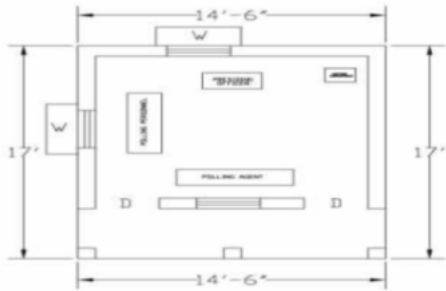

নির্বাচক নিবন্ধন আধিকারিকের স্বাক্ষর

Nazri Naksha

Google Map View

Polling Station Building Front View

Polling Station Front View

Cad View

Key MAP View

1	UQX0988402	নাম : নুরজাহান বিবি স্বামীর নাম: মির্জা মানু বাড়ির নং : n0055 বয়স : 40 লিঙ্গ : মহিলা	ফটো উপলব্ধ	2	WB/06/040/087287	নাম : পোলেনুর স্বামীর নাম: আফসার আলী বাড়ির নং : n0044 বয়স : 57 লিঙ্গ : মহিলা	ফটো উপলব্ধ	3	WB/06/040/285051	নাম : সেরীনা বিবি স্বামীর নাম: আব্দুল সহিদ মোমিন বাড়ির নং : n0069 বয়স : 56 লিঙ্গ : মহিলা	ফটো উপলব্ধ
4	WB/06/040/285050	নাম : আব্দুল সহিদ মোমিন পিতার নাম: ইস্তাব আলি বাড়ির নং : n0068 বয়স : 61 লিঙ্গ : পুরুষ	ফটো উপলব্ধ	5	WB/06/040/087414	নাম : রজেন্দা স্বামীর নাম: ফজলুর সেখ বাড়ির নং : n0044 বয়স : 76 লিঙ্গ : মহিলা	ফটো উপলব্ধ	6	UQX1297563	নাম : রাকিবা খাতুন স্বামীর নাম: মুইকুল হোসেন বাড়ির নং : NO06 বয়স : 32 লিঙ্গ : মহিলা	ফটো উপলব্ধ
7	UQX1917525	নাম : নারায়নী মহালদার (দেবনাথ) স্বামীর নাম: বিশ্বজিৎ দেবনাথ বাড়ির নং : NO055 বয়স : 27 লিঙ্গ : মহিলা	ফটো উপলব্ধ	8	UQX1052000	নাম : মির্জা মানু পিতার নাম: মির্জা সহিদুর বাড়ির নং : n0055 বয়স : 40 লিঙ্গ : পুরুষ	ফটো উপলব্ধ	9	UQX1203009	নাম : সানজিদা বিবি স্বামীর নাম: আলিম সেখ বাড়ির নং : n0068 বয়স : 36 লিঙ্গ : মহিলা	ফটো উপলব্ধ
10	UQX2175081	নাম : সাদেকুল ইসলাম পিতার নাম: আব্দুল সহিদ মমিন বাড়ির নং : এন0068 বয়স : 26 লিঙ্গ : পুরুষ	ফটো উপলব্ধ	11	WB/06/040/087286	নাম : আফসার আলী পিতার নাম: নাবুল আলী বাড়ির নং : n0044 বয়স : 61 লিঙ্গ : পুরুষ	ফটো উপলব্ধ	12	UQX1203082	নাম : বিশ্বজিত দেবনাথ পিতার নাম: অশোক দেবনাথ বাড়ির নং : n0055 বয়স : 34 লিঙ্গ : পুরুষ	ফটো উপলব্ধ
13	WB/06/040/087389	নাম : জাহেদা অন্যান্য: সহিদুর মির্জা বাড়ির নং : n0055 বয়স : 61 লিঙ্গ : মহিলা	ফটো উপলব্ধ	14	UQX2288983	নাম : মতিনুর আনসারী পিতার নাম: সামিজুদ্দিন আনসারি বাড়ির নং : n0054 বয়স : 54 লিঙ্গ : পুরুষ	ফটো উপলব্ধ	15	UQX1051895	নাম : নাসিমা বিবি স্বামীর নাম: আমেনুর আনসারী বাড়ির নং : n0054 বয়স : 35 লিঙ্গ : মহিলা	ফটো উপলব্ধ
16	JQG2287753	নাম : আমেনুর আনসারি পিতার নাম: সামিজুদ্দিন আনসারি বাড়ির নং : n0054 বয়স : 42 লিঙ্গ : পুরুষ	ফটো উপলব্ধ	17	WB/06/040/087283	নাম : সামিজুদ্দিন আনসারী পিতার নাম: সহিরুদ্দিন আনসারী বাড়ির নং : n0054 বয়স : 76 লিঙ্গ : পুরুষ	ফটো উপলব্ধ	18	WB/06/040/087284	নাম : আলফন স্বামীর নাম: সামিজুদ্দিন বাড়ির নং : n0054 বয়স : 71 লিঙ্গ : মহিলা	ফটো উপলব্ধ
19	JQG2036622	নাম : আলানুর আনসারী পিতার নাম: সামিজুদ্দিন আনসারি বাড়ির নং : n0054 বয়স : 47 লিঙ্গ : পুরুষ	ফটো উপলব্ধ	20	UQX1051887	নাম : রেশমা বিবি স্বামীর নাম: আলানুর আনসারী বাড়ির নং : n0054 বয়স : 35 লিঙ্গ : মহিলা	ফটো উপলব্ধ	21	WB/06/040/087288	নাম : মনোরঞ্জন কবিরাজ পিতার নাম: হরিমাধব কবিরাজ বাড়ির নং : n0056 বয়স : 66 লিঙ্গ : পুরুষ	ফটো উপলব্ধ
22	UQX1293315	নাম : তপন কবিরাজ পিতার নাম: মনোরঞ্জন কবিরাজ বাড়ির নং : n0056 বয়স : 32 লিঙ্গ : পুরুষ	ফটো উপলব্ধ	23	WB/06/040/087289	নাম : মিরাস কবিরাজ স্বামীর নাম: মনোরঞ্জন কবিরাজ বাড়ির নং : n0056 বয়স : 61 লিঙ্গ : মহিলা	ফটো উপলব্ধ	24	UQX1785815	নাম : লিপিকা কিস্কু পিতার নাম: নিমাই চাঁদ কিস্কু বাড়ির নং : n0031 বয়স : 31 লিঙ্গ : মহিলা	ফটো উপলব্ধ
25	UQX2099331	নাম : রূপালী কিস্কু পিতার নাম: নিমাই চাঁদ কিস্কু বাড়ির নং : এন0331 বয়স : 25 লিঙ্গ : মহিলা	ফটো উপলব্ধ	26	UQX1917327	নাম : শিউলি কিস্কু পিতার নাম: নিমাই চাঁদ কিস্কু বাড়ির নং : NO331 বয়স : 28 লিঙ্গ : মহিলা	ফটো উপলব্ধ	27	UQX2099679	নাম : সোনালি কিস্কু স্বামীর নাম: মদন চাঁদ বাড়ির নং : এন0135 বয়স : 27 লিঙ্গ : মহিলা	ফটো উপলব্ধ
28	JQG1392562	নাম : আজাহার হোসেন পিতার নাম: তফাজ্জল হোসেন বাড়ির নং : n0059 বয়স : 58 লিঙ্গ : পুরুষ	ফটো উপলব্ধ	29	UQX2240422	নাম : জরিলা খাতুন স্বামীর নাম: আকতার হোসেন বাড়ির নং : n0059 বয়স : 56 লিঙ্গ : মহিলা	ফটো উপলব্ধ	30	WB/06/040/087448	নাম : নাসরিন আরা রুগম স্বামীর নাম: মহম্মদ মির্জা বাড়ির নং : n0060 বয়স : 52 লিঙ্গ : মহিলা	ফটো উপলব্ধ