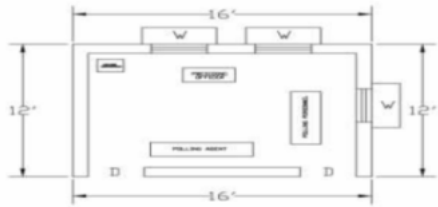

নির্বাচক নিবন্ধন আধিকারিকের স্বাক্ষর

Nazri Naksha

Google Map View

Polling Station Building Front View

Polling Station Front View

Cad View

Key MAP View

1	UQX2298313	ফটো উপলব্ধ	2	UQX1684414	ফটো উপলব্ধ	3	UQX1684422	ফটো উপলব্ধ
নাম : সাবনাম ইয়াসমিন পিতার নাম: মাসেদুর সরকার বাড়ির নং : নং192 বয়স : 25 লিঙ্গ : মহিলা			নাম : মনসুর আলি পিতার নাম: কেরামত আলি বাড়ির নং : ০১৮ বয়স : 28 লিঙ্গ : পুরুষ			নাম : ইবনে মাসুদ করিম পিতার নাম: মোস্তাক হোসেন বাড়ির নং : উত্তর নওগ্রাম বয়স : 33 লিঙ্গ : পুরুষ		
4	UQX2298289	ফটো উপলব্ধ	5	UQX2298230	ফটো উপলব্ধ	6	JQG2608719	ফটো উপলব্ধ
নাম : আবুল কালাম পিতার নাম: সাকবুল হাসান বাড়ির নং : ফুল বয়স : 27 লিঙ্গ : পুরুষ			নাম : অঞ্জনা মুদি পিতার নাম: নীরেন মুদি বাড়ির নং : নং160 বয়স : 24 লিঙ্গ : মহিলা			নাম : জ্যোৎস্না মিত্র স্বামীর নাম: রঞ্জিত কুমার মিত্র বাড়ির নং : n0002 বয়স : 41 লিঙ্গ : মহিলা		
7	WB/06/040/069005	ফটো উপলব্ধ	8	WB/06/040/069004	ফটো উপলব্ধ	9	UQX2453736	ফটো উপলব্ধ
নাম : প্রবোধ কুমার মিত্র পিতার নাম: অনিল কুমার মিত্র বাড়ির নং : n0002 বয়স : 48 লিঙ্গ : পুরুষ			নাম : বনবাসিনী মিত্র স্বামীর নাম: অনিল কুমার মিত্র বাড়ির নং : n0002 বয়স : 74 লিঙ্গ : মহিলা			নাম : রনি মিত্র পিতার নাম: রঞ্জিত কুমার মিত্র বাড়ির নং : এন002 বয়স : 25 লিঙ্গ : পুরুষ		
10	JQG1595362	ফটো উপলব্ধ	11	UQX2298248	ফটো উপলব্ধ	12	UQX2298255	ফটো উপলব্ধ
নাম : রঞ্জিত কুমার মিত্র পিতার নাম: অনিল কুমার মিত্র বাড়ির নং : n0002 বয়স : 44 লিঙ্গ : পুরুষ			নাম : আব্দুল রাব্বি পিতার নাম: সুলতান মল্লিক বাড়ির নং : নং204 বয়স : 24 লিঙ্গ : পুরুষ			নাম : সোহেল রাণা শুভ সরকার পিতার নাম: বেচু সরকার বাড়ির নং : নং020 বয়স : 24 লিঙ্গ : পুরুষ		
13	UQX2240356	ফটো উপলব্ধ	14	UQX2546208	ফটো উপলব্ধ	15	UQX2298388	ফটো উপলব্ধ
নাম : অঞ্জলী সিংহ স্বামীর নাম: বিশ্বনাথ সিংহ বাড়ির নং : n0008 বয়স : 59 লিঙ্গ : মহিলা			নাম : সাগর সিংহ পিতার নাম: রঞ্জিত সিংহ বাড়ির নং : এন0010 বয়স : 23 লিঙ্গ : পুরুষ			নাম : দীপিকা সিংহ স্বামীর নাম: সঞ্জয় সিংহ বাড়ির নং : n0006 বয়স : 26 লিঙ্গ : মহিলা		
16	UQX2545580	ফটো উপলব্ধ	17	JQG2608743	ফটো উপলব্ধ	18	UQX2544716	ফটো উপলব্ধ
নাম : খুশী সিংহ স্বামীর নাম: রাজু সিংহ বাড়ির নং : এন0266 বয়স : 22 লিঙ্গ : মহিলা			নাম : পরিতোষ সিংহ পিতার নাম: বিশ্বনাথ সিংহ বাড়ির নং : এন0008 বয়স : 38 লিঙ্গ : পুরুষ			নাম : ছায়া সিংহ স্বামীর নাম: চিরঞ্জিত সিংহ বাড়ির নং : এন0017 বয়স : 23 লিঙ্গ : মহিলা		
19	UQX2504165	ফটো উপলব্ধ	20	UQX1684430	ফটো উপলব্ধ	21	JQG2787331	ফটো উপলব্ধ
নাম : শকুন্তলা সিংহ স্বামীর নাম: শক্ত সিংহ বাড়ির নং : n0005 বয়স : 57 লিঙ্গ : মহিলা			নাম : তুহিন সিংহ পিতার নাম: মিলন সিংহ বাড়ির নং : n0009 বয়স : 32 লিঙ্গ : পুরুষ			নাম : দুর্ঘোষন সিংহ পিতার নাম: শক্ত সিংহ বাড়ির নং : n0005 বয়স : 38 লিঙ্গ : পুরুষ		
22	WB/06/040/069036	ফটো উপলব্ধ	23	WB/06/040/069018	ফটো উপলব্ধ	24	UQX2244366	ফটো উপলব্ধ
নাম : স্বপন সিংহ পিতার নাম: রঘুনাথ সিংহ বাড়ির নং : n0008 বয়স : 61 লিঙ্গ : পুরুষ			নাম : সমজু সিংহ স্বামীর নাম: গোপেশ সিংহ বাড়ির নং : n0009 বয়স : 50 লিঙ্গ : মহিলা			নাম : তরুণা সিংহ স্বামীর নাম: রাজেন্দ্র নাথ সিংহ বাড়ির নং : n0014 বয়স : 79 লিঙ্গ : মহিলা		
25	UQX2257087	ফটো উপলব্ধ	26	UQX2073740	ফটো উপলব্ধ	27	UQX1786953	ফটো উপলব্ধ
নাম : হরিপদ সিংহ পিতার নাম: গনেশ সিংহ বাড়ির নং : n0017 বয়স : 68 লিঙ্গ : পুরুষ			নাম : মীলন সিংহ পিতার নাম: জয়ফল সিংহ বাড়ির নং : N0010 বয়স : 31 লিঙ্গ : পুরুষ			নাম : লক্ষী মুদি স্বামীর নাম: মিলন মুদি বাড়ির নং : n0005 বয়স : 30 লিঙ্গ : মহিলা		
28	JQG2787323	ফটো উপলব্ধ	29	UQX1684463	ফটো উপলব্ধ	30	UQX1406412	ফটো উপলব্ধ
নাম : শোভা সিংহ স্বামীর নাম: রনজিত সিংহ বাড়ির নং : n0010 বয়স : 39 লিঙ্গ : মহিলা			নাম : আশীষ সিংহ পিতার নাম: মধুসূদন সিংহ বাড়ির নং : n0016 বয়স : 31 লিঙ্গ : পুরুষ			নাম : বাপ্পা সিংহ পিতার নাম: গুরুপদ সিংহ বাড়ির নং : n0017 বয়স : 32 লিঙ্গ : পুরুষ		