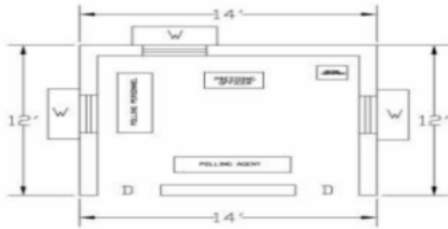

নির্বাচক নিবন্ধন আধিকারিকের স্বাক্ষর

Nazri Naksha

Google Map View

Polling Station Building Front View

Polling Station Front View

Cad View

Key MAP View

1 নাম : পিপা টিকাদার পিতার নাম: শম্ভু টিকাদার বাড়ির নং : এন0254 বয়স : 23 লিঙ্গ : মহিলা	UQX2506301 ফটো উপলব্ধ	Q 2 নাম : উজ্জল কুমার শীল পিতার নাম: দিলিপ শীল বাড়ির নং : নিউ বয়স : 31 লিঙ্গ : পুরুষ	UQX1684877 ফটো উপলব্ধ	3 নাম : ত্রিনয়নী শীল স্বামীর নাম: উজ্জল কুমার শীল বাড়ির নং : আহোরা বয়স : 22 লিঙ্গ : মহিলা	UQX2703114 ফটো উপলব্ধ
4 নাম : অঞ্জলী হাজরা (রায়) স্বামীর নাম: রতন রায় বাড়ির নং : স্ক বয়স : 28 লিঙ্গ : মহিলা	UQX2298644 ফটো উপলব্ধ	5 নাম : সুধা বারুই (সরকার) স্বামীর নাম: সুব্রত সরকার বাড়ির নং : স্ক বয়স : 24 লিঙ্গ : মহিলা	UQX2298768 ফটো উপলব্ধ	6 নাম : জ্যোৎস্না সিংহ অধিকারী স্বামীর নাম: চন্দ্র অধিকারী বাড়ির নং : স্ক বয়স : 26 লিঙ্গ : মহিলা	UQX2298966 ফটো উপলব্ধ
7 নাম : চন্দ্র অধিকারী পিতার নাম: কানাই অধিকারী বাড়ির নং : n0028 বয়স : 31 লিঙ্গ : পুরুষ	UQX1407097 ফটো উপলব্ধ	8 নাম : বিনোতা অধিকারী স্বামীর নাম: কানাই অধিকারী বাড়ির নং : n0028 বয়স : 59 লিঙ্গ : মহিলা	WB/06/040/057004 ফটো উপলব্ধ	9 নাম : কানাই অধিকারী পিতার নাম: হরিবর অধিকারী বাড়ির নং : n0028 বয়স : 66 লিঙ্গ : পুরুষ	WB/06/040/057003 ফটো উপলব্ধ
10 নাম : ইন্দ্র কুমার অধিকারী পিতার নাম: কানাইলালা অধিকারী বাড়ির নং : n0028 বয়স : 36 লিঙ্গ : পুরুষ	UQX1294925 ফটো উপলব্ধ	11 নাম : কর্ন অধিকারী পিতার নাম: কানাই অধিকারী বাড়ির নং : n0028 বয়স : 39 লিঙ্গ : পুরুষ	UQX0133694 ফটো উপলব্ধ	12 নাম : রঞ্জিতা বিশ্বাস স্বামীর নাম: কর্ন অধিকারী বাড়ির নং : n0028 বয়স : 33 লিঙ্গ : মহিলা	UQX1407188 ফটো উপলব্ধ
13 নাম : লীলা হালদার (অধিকারী) স্বামীর নাম: ইন্দ্র কুমার অধিকারী বাড়ির নং : n0028 বয়স : 31 লিঙ্গ : মহিলা	UQX1407311 ফটো উপলব্ধ	Q 14 নাম : কৃষ্ণা সিংহ স্বামীর নাম: রঞ্জিত সিংহ বাড়ির নং : বয়স : 41 লিঙ্গ : মহিলা	JQG2286565 ফটো উপলব্ধ	15 নাম : বিপ্লব ওরাও পিতার নাম: সুকলাল ওরাও বাড়ির নং : n0140 বয়স : 28 লিঙ্গ : পুরুষ	UQX1918465 ফটো উপলব্ধ
16 নাম : বিশাখা ওরাও পিতার নাম: সুকলাল ওরাও বাড়ির নং : নিউ বয়স : 23 লিঙ্গ : মহিলা	UQX2535524 ফটো উপলব্ধ	17 নাম : সুসমা ওরাও পিতার নাম: রবীন্দ্র ওরাও বাড়ির নং : n0138 বয়স : 31 লিঙ্গ : মহিলা	UQX1787852 ফটো উপলব্ধ	18 নাম : পরিমল ওরাও পিতার নাম: রবীন্দ্র ওরাও বাড়ির নং : নিউ বয়স : 22 লিঙ্গ : পুরুষ	UQX2534014 ফটো উপলব্ধ
19 নাম : রেখা ওরাও স্বামীর নাম: সুকলাল ওরাও বাড়ির নং : n0140 বয়স : 51 লিঙ্গ : মহিলা	WB/06/040/051682 ফটো উপলব্ধ	20 নাম : সুরোবালা ওরাও স্বামীর নাম: মহিলাল ওরাও বাড়ির নং : n0139 বয়স : 42 লিঙ্গ : মহিলা	UQX1407121 ফটো উপলব্ধ	21 নাম : রবি ওরাও পিতার নাম: মনু ওরাও বাড়ির নং : n0138 বয়স : 59 লিঙ্গ : পুরুষ	WB/06/040/057011 ফটো উপলব্ধ
22 নাম : সুনিতা ওরাও পিতার নাম: মহিকান্ত ওরাও বাড়ির নং : নিউ বয়স : 23 লিঙ্গ : মহিলা	UQX2454775 ফটো উপলব্ধ	23 নাম : ফ. গনী ওরাও স্বামীর নাম: আইচাদ ওরাও বাড়ির নং : n0142 বয়স : 63 লিঙ্গ : মহিলা	UQX2213155 ফটো উপলব্ধ	24 নাম : হরেন্দ্র ওরাও পিতার নাম: মহিকান্ত ওরাও বাড়ির নং : n0139 বয়স : 38 লিঙ্গ : পুরুষ	JQG2835718 ফটো উপলব্ধ
25 নাম : কালমনি ওরাও স্বামীর নাম: মহিকান্ত ওরাও বাড়ির নং : n0139 বয়স : 64 লিঙ্গ : মহিলা	JQG1594225 ফটো উপলব্ধ	26 নাম : প্রদীপ ওরাও পিতার নাম: আইচাদ ওরাও বাড়ির নং : n0142 বয়স : 31 লিঙ্গ : পুরুষ	UQX1542422 ফটো উপলব্ধ	27 নাম : নরেন ওরাও পিতার নাম: মহিকান্ত ওরাও বাড়ির নং : n0139 বয়স : 27 লিঙ্গ : পুরুষ	UQX1918416 ফটো উপলব্ধ
28 নাম : মহিকান্ত ওরাও পিতার নাম: মংরা ওরাও বাড়ির নং : n0139 বয়স : 68 লিঙ্গ : পুরুষ	JQG1594233 ফটো উপলব্ধ	29 নাম : আইচাদ ওরাও পিতার নাম: ভুবন ওরাও বাড়ির নং : n0142 বয়স : 67 লিঙ্গ : পুরুষ	UQX2211209 ফটো উপলব্ধ	30 নাম : বিশুজিৎ ওরাও পিতার নাম: সুকলাল ওরাও বাড়ির নং : n0140 বয়স : 30 লিঙ্গ : পুরুষ	UQX1542307 ফটো উপলব্ধ