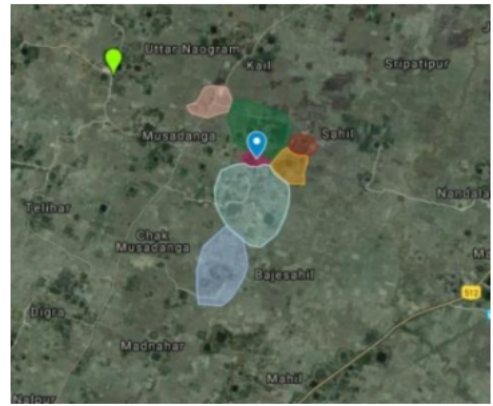

Google Map View