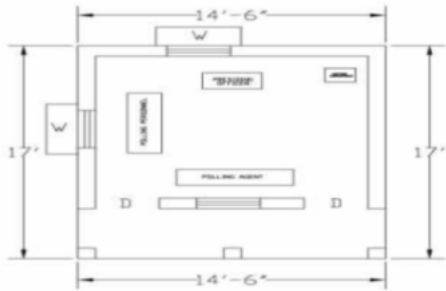

নির্বাচক নিবন্ধন আধিকারিকের স্বাক্ষর

Nazri Naksha

Google Map View

Polling Station Building Front View

Polling Station Front View

Cad View

Key MAP View

1 নাম : ময়না মূর্মু স্বামীর নাম : বাবুরাম হেমরম বাড়ির নং : n0397 বয়স : 35 লিঙ্গ : মহিলা	UQX1067693 ফটো উপলব্ধ	2 নাম : উম্মো সালেহা স্বামীর নাম : সাজেদুর রহমান বাড়ির নং : n0013 বয়স : 32 লিঙ্গ : মহিলা	UQX1543552 ফটো উপলব্ধ	3 নাম : সাজেদুর রহমান পিতার নাম : নকিমুদ্দিন সরকার বাড়ির নং : n0013 বয়স : 42 লিঙ্গ : পুরুষ	JQG2341261 ফটো উপলব্ধ
4 নাম : আজারুল ইসলাম পিতার নাম : রুইশাহতুলা সরকার বাড়ির নং : ফু বয়স : 27 লিঙ্গ : পুরুষ	UQX2299527 ফটো উপলব্ধ	5 নাম : শ্যামল বাস্কে পিতার নাম : দুখু বাস্কে বাড়ির নং : n0007 বয়স : 34 লিঙ্গ : পুরুষ	UQX1055573 ফটো উপলব্ধ	6 নাম : সহাগি কিস্কু স্বামীর নাম : জয়রাম মাড়ি বাড়ির নং : n0015 বয়স : 40 লিঙ্গ : মহিলা	UQX1295849 ফটো উপলব্ধ
7 নাম : মঙ্গল বাস্কে মায়ের নাম : সাকলু কিস্কু বাড়ির নং : NO007 বয়স : 29 লিঙ্গ : পুরুষ	UQX1919109 ফটো উপলব্ধ	8 নাম : মাকলু কিস্কু স্বামীর নাম : দুঃখু সাওরিয়া বাড়ির নং : n0007 বয়স : 55 লিঙ্গ : মহিলা	WB/06/040/084461 ফটো উপলব্ধ	9 নাম : নুরবানু খাতুন স্বামীর নাম : আফিল সালুম সরকার বাড়ির নং : N0051 বয়স : 33 লিঙ্গ : মহিলা	UQX2299535 ফটো উপলব্ধ
10 নাম : রুবিনা খাতুন পিতার নাম : কিনু সেখ বাড়ির নং : এন000 বয়স : 23 লিঙ্গ : মহিলা	UQX2567212 ফটো উপলব্ধ	11 নাম : পাম্পি ঘোষ স্বামীর নাম : মিলন সাউরিয়া বাড়ির নং : নতুন বয়স : 26 লিঙ্গ : মহিলা	UQX2498541 ফটো উপলব্ধ	12 নাম : মালতী টুটু স্বামীর নাম : মন্টু মূর্মু বাড়ির নং : এন এইচ এন বয়স : 32 লিঙ্গ : মহিলা	UQX1304229 ফটো উপলব্ধ
13 নাম : বুদ্ধদেব বর্মান পিতার নাম : পাশ্চকর্মন বাড়ির নং : নিউ বয়স : 27 লিঙ্গ : পুরুষ	UQX2616704 ফটো উপলব্ধ	14 নাম : অজিত বর্মান পিতার নাম : পাশ্চকর্মন বাড়ির নং : নিউ বয়স : 35 লিঙ্গ : পুরুষ	UQX2604106 ফটো উপলব্ধ	15 নাম : বাবুলাল মুরমু পিতার নাম : কবিরাজ মুরমু বাড়ির নং : n0008 বয়স : 53 লিঙ্গ : পুরুষ	WB/06/040/084467 ফটো উপলব্ধ
16 নাম : হপন মই হাঁসদা স্বামীর নাম : সুফল মূর্মু বাড়ির নং : n0012 বয়স : 42 লিঙ্গ : মহিলা	UQX1055599 ফটো উপলব্ধ	17 নাম : মরিয়ম হেমরম স্বামীর নাম : সামিয়েল মূর্মু বাড়ির নং : n0005 বয়স : 63 লিঙ্গ : মহিলা	WB/06/040/084465 ফটো উপলব্ধ	18 নাম : রজিনা কিস্কু স্বামীর নাম : বুধন মূর্মু বাড়ির নং : এন0005 বয়স : 23 লিঙ্গ : মহিলা	UQX2498244 ফটো উপলব্ধ
19 নাম : মন্টু মূর্মু পিতার নাম : সামিয়েল মূর্মু বাড়ির নং : n0005 বয়স : 40 লিঙ্গ : পুরুষ	UQX1055581 ফটো উপলব্ধ	20 নাম : কল্যাণী সাউরিয়া পিতার নাম : সন্তু সাউরিয়া বাড়ির নং : N0005 বয়স : 33 লিঙ্গ : মহিলা	UQX2299915 ফটো উপলব্ধ	21 নাম : গিরিবালা সাউরিয়া স্বামীর নাম : সন্তু সাউরিয়া বাড়ির নং : n0005 বয়স : 57 লিঙ্গ : মহিলা	UQX2242162 ফটো উপলব্ধ
22 নাম : ছোট মুরমু পিতার নাম : সুফল মুরমু বাড়ির নং : n0012 বয়স : 87 লিঙ্গ : পুরুষ	JQG1532019 ফটো উপলব্ধ	23 নাম : বুধন মূর্মু পিতার নাম : সামিয়েল মূর্মু বাড়ির নং : n0005 বয়স : 35 লিঙ্গ : পুরুষ	UQX1055565 ফটো উপলব্ধ	24 নাম : বিমল মূর্মু পিতার নাম : দুর্গা মূর্মু বাড়ির নং : n0009 বয়স : 43 লিঙ্গ : পুরুষ	JQG2341295 ফটো উপলব্ধ
25 নাম : মঙ্গল মূর্মু পিতার নাম : দুর্গা মূর্মু বাড়ির নং : n0009 বয়স : 32 লিঙ্গ : পুরুষ	UQX1788371 ফটো উপলব্ধ	26 নাম : এমেলী মাড়ী স্বামীর নাম : মঙ্গল মূর্মু বাড়ির নং : n0009 বয়স : 30 লিঙ্গ : মহিলা	UQX1788389 ফটো উপলব্ধ	27 নাম : অলক মূর্মু পিতার নাম : বাবুলাল মূর্মু বাড়ির নং : এন0000 বয়স : 27 লিঙ্গ : পুরুষ	UQX2549483 ফটো উপলব্ধ
28 নাম : মুস্তাফেজুর রহমান পিতার নাম : আকিমুদ্দিন মিয়া বাড়ির নং : এন0025 বয়স : 47 লিঙ্গ : পুরুষ	UQX2299485 ফটো উপলব্ধ	29 নাম : রাজু রায় অন্যান্য : উত্তম রায় বাড়ির নং : ফু বয়স : 30 লিঙ্গ : পুরুষ	UQX2299543 ফটো উপলব্ধ	30 নাম : সালোনী সরেন স্বামীর নাম : বাবুলাল মুরমু বাড়ির নং : ফু বয়স : 58 লিঙ্গ : মহিলা	UQX2249969 ফটো উপলব্ধ