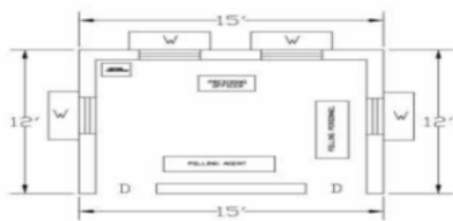

নির্বাচক নিবন্ধন আধিকারিকের স্বাক্ষর

Nazri Naksha

Google Map View

Polling Station Building Front View

Polling Station Front View

Cad View

Key MAP View

1 নাম : বিটিয়া মুর্শু স্বামীর নাম: গনেশ কিস্কু বাড়ির নং : নুহ বয়স : 51 লিঙ্গ : মহিলা	WB/06/040/084005	ফটো উপলব্ধ	2 নাম : প্রমিলা বর্মন পিতার নাম: প্রকাশ বর্মন বাড়ির নং : নতুন বয়স : 32 লিঙ্গ : মহিলা	YTU1951359	ফটো উপলব্ধ	3 নাম : সনোকা বর্মন স্বামীর নাম: পঙ্কজ বর্মন বাড়ির নং : NO201 বয়স : 39 লিঙ্গ : মহিলা	UQX1408491	ফটো উপলব্ধ
4 নাম : কাজল বর্মন পিতার নাম: দুলাল বর্মন বাড়ির নং : n0203 বয়স : 29 লিঙ্গ : পুরুষ	UQX1788736	ফটো উপলব্ধ	5 নাম : যমুনা বর্মন স্বামীর নাম: নির্মল বর্মন বাড়ির নং : নিই বয়স : 37 লিঙ্গ : মহিলা	UQX1788827	ফটো উপলব্ধ	6 নাম : কমল বর্মন অন্যান্য: সদই বর্মন বাড়ির নং : নিই বয়স : 35 লিঙ্গ : পুরুষ	UQX2018638	ফটো উপলব্ধ
7 নাম : রিকসিনা খাতুন স্বামীর নাম: কামিলুল সোহ বাড়ির নং : n0335 বয়স : 33 লিঙ্গ : মহিলা	UQX1206994	ফটো উপলব্ধ	8 নাম : টুলাহিলি বর্মন স্বামীর নাম: ইন্দ্র বর্মন বাড়ির নং : n0201 বয়স : 53 লিঙ্গ : মহিলা	JQG1554526	ফটো উপলব্ধ	9 নাম : বিশ্বজিত বর্মন পিতার নাম: ইন্দ্র বর্মন বাড়ির নং : n0201 বয়স : 37 লিঙ্গ : পুরুষ	UQX1058189	ফটো উপলব্ধ
10 নাম : প্রসেনজিৎ বর্মন পিতার নাম: ইন্দ্র বর্মন বাড়ির নং : n0201 বয়স : 32 লিঙ্গ : পুরুষ	UQX1544030	ফটো উপলব্ধ	11 নাম : দুলাল বর্মন পিতার নাম: দর্শন বর্মন বাড়ির নং : এন0203 বয়স : 53 লিঙ্গ : পুরুষ	JQG1555028	ফটো উপলব্ধ	12 নাম : তুলসী বর্মন স্বামীর নাম: দুলাল বর্মন বাড়ির নং : এন0203 বয়স : 47 লিঙ্গ : মহিলা	JQG1554377	ফটো উপলব্ধ
13 নাম : জিন্নাত হোসেন পিতার নাম: সায়েদ হোসেন বাড়ির নং : n0204 বয়স : 48 লিঙ্গ : পুরুষ	JQG2348480	ফটো উপলব্ধ	14 নাম : সাবেরা খাতুন স্বামীর নাম: জিন্নাত হোসেন বাড়ির নং : n0204 বয়স : 43 লিঙ্গ : মহিলা	JQG2348498	ফটো উপলব্ধ	15 নাম : শান্তি বর্মন স্বামীর নাম: যশি বর্মন বাড়ির নং : নিই বয়স : 55 লিঙ্গ : মহিলা	UQX1408525	ফটো উপলব্ধ
16 নাম : শোভা বর্মন স্বামীর নাম: মলিন বর্মন বাড়ির নং : 00 বয়স : 52 লিঙ্গ : মহিলা	UQX1408640	ফটো উপলব্ধ	Q 17 নাম : রতন বর্মন পিতার নাম: মলিন বর্মন বাড়ির নং : নিই বয়স : 35 লিঙ্গ : পুরুষ	UQX1544022	ফটো উপলব্ধ	Q 18 নাম : মহিমা বর্মন পিতার নাম: মলিন বর্মন বাড়ির নং : নিই বয়স : 29 লিঙ্গ : মহিলা	UQX1685908	ফটো উপলব্ধ
19 নাম : সুকরমনি বেসরা স্বামীর নাম: জামিন কিস্কু বাড়ির নং : n0364 বয়স : 50 লিঙ্গ : মহিলা	UQX1788777	ফটো উপলব্ধ	20 নাম : মালতী কর্মকার স্বামীর নাম: আশুতোষ কর্মকার বাড়ির নং : n0217 বয়স : 43 লিঙ্গ : মহিলা	JQG2036994	ফটো উপলব্ধ	21 নাম : চাঁদমনি কর্মকার স্বামীর নাম: বীরেন কর্মকার বাড়ির নং : n0199 বয়স : 57 লিঙ্গ : মহিলা	WB/06/040/090004	ফটো উপলব্ধ
22 নাম : সুকুমার লোহার পিতার নাম: বিরেন লোহার বাড়ির নং : n0199 বয়স : 42 লিঙ্গ : পুরুষ	JQG2348506	ফটো উপলব্ধ	23 নাম : নমিতা লোহার স্বামীর নাম: সুকুমার লোহার বাড়ির নং : n0199 বয়স : 35 লিঙ্গ : মহিলা	UQX1544048	ফটো উপলব্ধ	24 নাম : অমল কর্মকার পিতার নাম: যোগেশ্বর কর্মকার বাড়ির নং : n0214 বয়স : 55 লিঙ্গ : পুরুষ	JQG1554005	ফটো উপলব্ধ
25 নাম : রীতা কর্মকার স্বামীর নাম: অমল কর্মকার বাড়ির নং : n0214 বয়স : 39 লিঙ্গ : মহিলা	UQX1408582	ফটো উপলব্ধ	26 নাম : আশুতোষ কর্মকার পিতার নাম: শিকদার কর্মকার বাড়ির নং : n0217 বয়স : 58 লিঙ্গ : পুরুষ	WB/06/040/090035	ফটো উপলব্ধ	27 নাম : দিলীপ কর্মকার পিতার নাম: শিকদার কর্মকার বাড়ির নং : n0218 বয়স : 45 লিঙ্গ : পুরুষ	JQG1594126	ফটো উপলব্ধ
28 নাম : পারুল কর্মকার স্বামীর নাম: দিলীপ কর্মকার বাড়ির নং : n0218 বয়স : 43 লিঙ্গ : মহিলা	JQG2037018	ফটো উপলব্ধ	29 নাম : অশোক কর্মকার পিতার নাম: রুডান কর্মকার বাড়ির নং : n0221 বয়স : 65 লিঙ্গ : পুরুষ	WB/06/040/090042	ফটো উপলব্ধ	30 নাম : সুবোদরী কর্মকার স্বামীর নাম: উমেশ কর্মকার বাড়ির নং : n0222 বয়স : 62 লিঙ্গ : মহিলা	WB/06/040/090011	ফটো উপলব্ধ