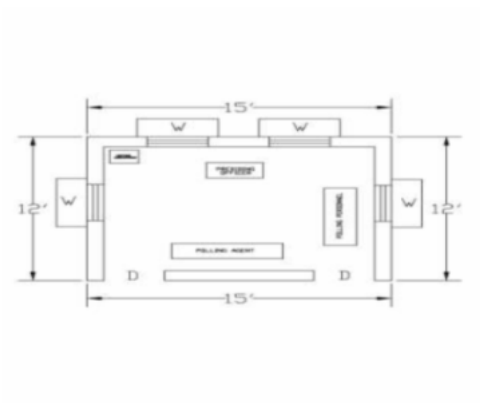

নির্বাচক নিবন্ধন আধিকারিকের স্বাক্ষর

Nazri Naksha

Google Map View

Polling Station Building Front View

Polling Station Front View

Cad View

Key MAP View

বিধানসভা নির্বাচনক্ষেত্রের নং, নাম : 44-গাজোল  
ভাগ নং, নাম : 1-কাঞ্চন নগর,