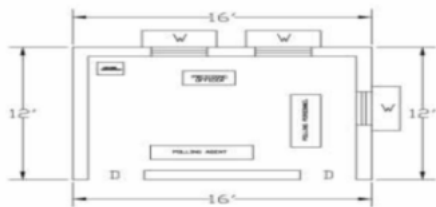

নির্বাচক নিবন্ধন আধিকারিকের স্বাক্ষর

Nazri Naksha

Google Map View

Polling Station Building Front View

Polling Station Front View

Cad View

Key MAP View

1 নাম : জৈবননেসা স্বামীর নাম : ইসরাক আনসারী বাড়ির নং : n0319 বয়স : 40 লিঙ্গ : মহিলা	JQG2441509 ফটো উপলব্ধ	2 নাম : সমিম আখতার আনসারি পিতার নাম : আবদুল সাত্তার বাড়ির নং : এন0277 বয়স : 27 লিঙ্গ : পুরুষ	UQX2100907 ফটো উপলব্ধ	3 নাম : কাদির আনসারী পিতার নাম : জাকির মোহাম্মদ বাড়ির নং : এন0286 বয়স : 29 লিঙ্গ : পুরুষ	UQX2100949 ফটো উপলব্ধ
4 নাম : তোবারক আনসারি পিতার নাম : জাকির মোহাম্মদ বাড়ির নং : এন0286 বয়স : 31 লিঙ্গ : পুরুষ	UQX2100659 ফটো উপলব্ধ	5 নাম : সাবির আনসারী পিতার নাম : জাকির মোহাম্মদ বাড়ির নং : এন0286 বয়স : 25 লিঙ্গ : পুরুষ	UQX2100683 ফটো উপলব্ধ	6 নাম : ওসমান আনসারি পিতার নাম : জাকির হোসেন বাড়ির নং : এন0296 বয়স : 26 লিঙ্গ : পুরুষ	UQX2100840 ফটো উপলব্ধ
7 নাম : আসরাফুল আনসারি পিতার নাম : জাকির আনসারি বাড়ির নং : N0288 বয়স : 27 লিঙ্গ : পুরুষ	UQX2300317 ফটো উপলব্ধ	8 নাম : রাকিব আনসারি পিতার নাম : সামসুল হক বাড়ির নং : এন0266 বয়স : 26 লিঙ্গ : পুরুষ	UQX2100824 ফটো উপলব্ধ	9 নাম : মাসিদুর আনসারী পিতার নাম : মনিমুর আনসারী বাড়ির নং : এন0294 বয়স : 23 লিঙ্গ : পুরুষ	UQX2475135 ফটো উপলব্ধ
10 নাম : আরমান আনসারী পিতার নাম : রমজান আলি আনসারী বাড়ির নং : এন03000 বয়স : 23 লিঙ্গ : পুরুষ	UQX2475176 ফটো উপলব্ধ	11 নাম : মোজাফফর আনসারি পিতার নাম : অনেসুর মোমিন বাড়ির নং : এন0294 বয়স : 23 লিঙ্গ : পুরুষ	UQX2475150 ফটো উপলব্ধ	12 নাম : মঞ্জুর আলম পিতার নাম : আবদুল করিম বাড়ির নং : এন0284 বয়স : 23 লিঙ্গ : পুরুষ	UQX2475192 ফটো উপলব্ধ
13 নাম : বিপ্লব কুমার রায় পিতার নাম : চন্দন কুমার রায় বাড়ির নং : এন0227 বয়স : 25 লিঙ্গ : পুরুষ	UQX2100675 ফটো উপলব্ধ	14 নাম : তানজিলা খাতুন স্বামীর নাম : মকবুল হোসেন আনসারী বাড়ির নং : ইসলামপুর বয়স : 29 লিঙ্গ : মহিলা	UQX1715739 ফটো উপলব্ধ	15 নাম : আফসানা খাতুন স্বামীর নাম : আসরাফুল রহমান বাড়ির নং : এন0269 বয়স : 28 লিঙ্গ : মহিলা	UQX2158293 ফটো উপলব্ধ
16 নাম : রাকিবুদ্দিন আনসারি পিতার নাম : কাউসার হোসেন আনসারী বাড়ির নং : নং297 বয়স : 24 লিঙ্গ : পুরুষ	UQX2300341 ফটো উপলব্ধ	17 নাম : সাহিনা খাতুন স্বামীর নাম : ইসমাইল আনসারী বাড়ির নং : নং297 বয়স : 25 লিঙ্গ : মহিলা	UQX2300358 ফটো উপলব্ধ	18 নাম : মেহেব্বা খাতুন স্বামীর নাম : মজুমদার আলী বাড়ির নং : নিউ বয়স : 21 লিঙ্গ : মহিলা	UQX2617793 ফটো উপলব্ধ
19 নাম : তাপস চন্দ্র সরকার পিতার নাম : ননীগোপাল সরকার বাড়ির নং : N0209 বয়স : 24 লিঙ্গ : পুরুষ	UQX2300382 ফটো উপলব্ধ	20 নাম : অঞ্জলি দাস(ঠাকুর) স্বামীর নাম : নারায়ণ ঠাকুর বাড়ির নং : n0011 বয়স : 43 লিঙ্গ : মহিলা	KSL4225090 ফটো উপলব্ধ	21 নাম : নারায়ণ ঠাকুর পিতার নাম : ধর্ম ঠাকুর বাড়ির নং : n0011 বয়স : 47 লিঙ্গ : পুরুষ	JQG2677961 ফটো উপলব্ধ
22 নাম : জয়শ্রী সরকার দাস স্বামীর নাম : উৎপল দাস বাড়ির নং : এন0054 বয়স : 29 লিঙ্গ : মহিলা	UQX1686252 ফটো উপলব্ধ	23 নাম : সুমতি দাস পিতার নাম : বাদল দাস বাড়ির নং : এন0031 বয়স : 23 লিঙ্গ : মহিলা	UQX2535458 ফটো উপলব্ধ	24 নাম : উৎপল দাস পিতার নাম : নরেন্দ্র নাথ দাস বাড়ির নং : n0054 বয়স : 37 লিঙ্গ : পুরুষ	JQG2787216 ফটো উপলব্ধ
25 নাম : লাল্টু দাস পিতার নাম : গিরিশ চন্দ্র দাস বাড়ির নং : n0054 বয়স : 37 লিঙ্গ : পুরুষ	UQX0150433 ফটো উপলব্ধ	26 নাম : বাদল দাস পিতার নাম : ননীগোপাল দাস বাড়ির নং : n0031 বয়স : 71 লিঙ্গ : পুরুষ	UQX2798338 ফটো উপলব্ধ	27 নাম : পিন্টু দাস মায়ের নাম : গীতা দাস বাড়ির নং : n0012 বয়স : 41 লিঙ্গ : পুরুষ	JQG2339778 ফটো উপলব্ধ
28 নাম : যমুনা দাস স্বামীর নাম : পিন্টু দাস বাড়ির নং : n0012 বয়স : 33 লিঙ্গ : মহিলা	UQX1409333 ফটো উপলব্ধ	29 নাম : লক্ষ্মী দাস স্বামীর নাম : নরেন্দ্র নাথ বাড়ির নং : n0054 বয়স : 55 লিঙ্গ : মহিলা	UQX2476562 ফটো উপলব্ধ	30 নাম : নরেন্দ্র নাথ দাস পিতার নাম : গিরিশ চন্দ্র বাড়ির নং : n0054 বয়স : 61 লিঙ্গ : পুরুষ	UQX2475689 ফটো উপলব্ধ