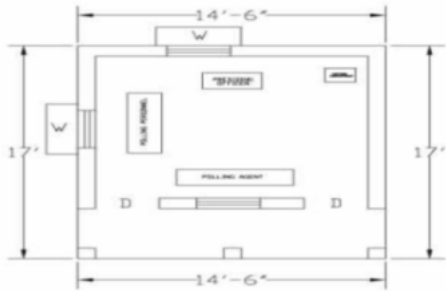

নির্বাচক নিবন্ধন আধিকারিকের স্বাক্ষর

Nazri Naksha

Google Map View

Polling Station Building Front View

Polling Station Front View

Cad View

Key MAP View

1 নাম : মাজেদা বিবি স্বামীর নাম: জবানুদ্দিন সরকার বাড়ির নং : n0017 বয়স : 53 লিঙ্গ : মহিলা	UQX2295871 ফটো উপলব্ধ	2 নাম : মতাহার হোসেন পিতার নাম: আহাসান সরকার বাড়ির নং : n0019 বয়স : 43 লিঙ্গ : পুরুষ	JQG2614915 ফটো উপলব্ধ	3 নাম : বিলকিশ বিবি স্বামীর নাম: মোতাহার হোসেন বাড়ির নং : n0019 বয়স : 40 লিঙ্গ : মহিলা	JQG2614907 ফটো উপলব্ধ
4 নাম : জবানুদ্দিন সরকার পিতার নাম: আসিমুদ্দিন সরকার বাড়ির নং : n0017 বয়স : 56 লিঙ্গ : পুরুষ	UQX2201937 ফটো উপলব্ধ	5 নাম : সেরিনা খাতুন স্বামীর নাম: মাজেদুর রহমান বাড়ির নং : n0017 বয়স : 31 লিঙ্গ : মহিলা	UQX2021988 ফটো উপলব্ধ	6 নাম : বেথেয়ারা স্বামীর নাম: আসিমুদ্দিন বাড়ির নং : n0017 বয়স : 81 লিঙ্গ : মহিলা	WB/06/040/120246 ফটো উপলব্ধ
7 নাম : মাজেদুর সরকার পিতার নাম: জবানুদ্দিন সরকার বাড়ির নং : n0017 বয়স : 36 লিঙ্গ : পুরুষ	UQX1177468 ফটো উপলব্ধ	8 নাম : মামনী খাতুন পিতার নাম: জবানুদ্দিন সরকার বাড়ির নং : n0017 বয়স : 25 লিঙ্গ : মহিলা	UQX2021913 ফটো উপলব্ধ	9 নাম : সফিউল ইসলাম মায়ের নাম: জয়নুল শেখ বাড়ির নং : n0235 বয়স : 35 লিঙ্গ : পুরুষ	UQX1209154 ফটো উপলব্ধ
10 নাম : মহিবুর ইসলাম মায়ের নাম: সমিরন বেওয়া বাড়ির নং : n0009 বয়স : 42 লিঙ্গ : পুরুষ	JQG2051464 ফটো উপলব্ধ	11 নাম : নজরুল ইসলাম পিতার নাম: মহিদুর রহমান বাড়ির নং : n0014 বয়স : 54 লিঙ্গ : পুরুষ	WB/06/040/120220 ফটো উপলব্ধ	12 নাম : রীনা ইয়াসমিন স্বামীর নাম: নজরুল ইসলাম বাড়ির নং : n0014 বয়স : 48 লিঙ্গ : মহিলা	JQG0226886 ফটো উপলব্ধ
13 নাম : সেলিম জাভেদ পিতার নাম: মোস্তাহার রহমান বাড়ির নং : n0240 বয়স : 29 লিঙ্গ : পুরুষ	UQX1905710 ফটো উপলব্ধ	14 নাম : জাহানারা বিবি স্বামীর নাম: হাফিজুর রহমান বাড়ির নং : n0030 বয়স : 40 লিঙ্গ : মহিলা	JQG2364198 ফটো উপলব্ধ	15 নাম : রবিউল ইসলাম পিতার নাম: জয়নুল শেখ বাড়ির নং : n0018 বয়স : 31 লিঙ্গ : পুরুষ	UQX1414358 ফটো উপলব্ধ
16 নাম : আব্দুল মোতালেব পিতার নাম: হাফিজুদ্দিন সরকার বাড়ির নং : N0011 বয়স : 25 লিঙ্গ : পুরুষ	UQX2103869 ফটো উপলব্ধ	17 নাম : মুঞ্জিলা খাতুন মায়ের নাম: হাকিম সেখ বাড়ির নং : n0011 বয়স : 36 লিঙ্গ : মহিলা	UQX1793785 ফটো উপলব্ধ	18 নাম : পাপ্পু সেখ মায়ের নাম: অবিরন বাড়ির নং : n0018 বয়স : 28 লিঙ্গ : পুরুষ	UQX2021905 ফটো উপলব্ধ
19 নাম : মাহেরা বেওয়া অন্যান্য: মহম্মদ হোসেন বাড়ির নং : n0011 বয়স : 63 লিঙ্গ : মহিলা	JQG1371939 ফটো উপলব্ধ	20 নাম : সাহানাজ বানু স্বামীর নাম: সাফিউল ইসলাম বাড়ির নং : n0018 বয়স : 33 লিঙ্গ : মহিলা	UQX1300078 ফটো উপলব্ধ	21 নাম : সরফরাজ হোসেন পিতার নাম: হাফিজুদ্দিন সরকার বাড়ির নং : N0011 বয়স : 29 লিঙ্গ : পুরুষ	UQX1922525 ফটো উপলব্ধ
22 নাম : অবিরন বেওয়া স্বামীর নাম: জয়নুল সেখ বাড়ির নং : n0018 বয়স : 57 লিঙ্গ : মহিলা	UQX2208957 ফটো উপলব্ধ	23 নাম : মাসুদা খাতুন মায়ের নাম: হাকিম সেখ বাড়ির নং : n0011 বয়স : 28 লিঙ্গ : মহিলা	UQX1793751 ফটো উপলব্ধ	24 নাম : জিয়াউল হক পিতার নাম: হাকিম সেখ বাড়ির নং : n0011 বয়স : 35 লিঙ্গ : পুরুষ	UQX1414341 ফটো উপলব্ধ
25 নাম : সালেহা বিবি স্বামীর নাম: হাফিজুদ্দিন সরকার বাড়ির নং : n0011 বয়স : 55 লিঙ্গ : মহিলা	UQX2209021 ফটো উপলব্ধ	26 নাম : সুফিয়া খাতুন স্বামীর নাম: জামউল সেখ বাড়ির নং : N0018 বয়স : 24 লিঙ্গ : মহিলা	UQX2304285 ফটো উপলব্ধ	27 নাম : সাইফুল ইসলাম পিতার নাম: হাফিজুদ্দিন সরকার বাড়ির নং : N0011 বয়স : 29 লিঙ্গ : পুরুষ	UQX1922517 ফটো উপলব্ধ
28 নাম : জামিউল সেখ পিতার নাম: জয়নুল সেখ বাড়ির নং : n0018 বয়স : 29 লিঙ্গ : পুরুষ	UQX1689314 ফটো উপলব্ধ	29 নাম : গলেজা খাতুন স্বামীর নাম: রবিউল ইসলাম বাড়ির নং : n0018 বয়স : 34 লিঙ্গ : মহিলা	UQX1793777 ফটো উপলব্ধ	30 নাম : নয়ন ভূঁইয়ালী পিতার নাম: বনিজ ভূঁইয়ালী বাড়ির নং : এন0069 বয়স : 25 লিঙ্গ : পুরুষ	UQX2103950 ফটো উপলব্ধ