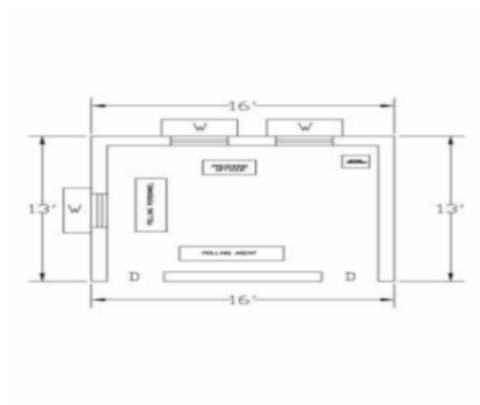

নির্বাচক নিবন্ধন আধিকারিকের স্বাক্ষর

Nazri Naksha

Google Map View

Polling Station Building Front View

Polling Station Front View

Cad View

Key MAP View

1 নাম : রুবিনা বিবি স্বামীর নাম : আজহারুল হোসেন বাড়ির নং : n0068 বয়স : 33 লিঙ্গ : মহিলা	UQX1416247 ফটো উপলব্ধ	2 নাম : সাজেদুর রহমান পিতার নাম : তুফান সরকার বাড়ির নং : n0034 বয়স : 40 লিঙ্গ : পুরুষ	JQG2358034 ফটো উপলব্ধ	3 নাম : আজহার হোসেন পিতার নাম : জসিমুদ্দিন সরকার বাড়ির নং : n0003 বয়স : 42 লিঙ্গ : পুরুষ	JQG2358257 ফটো উপলব্ধ
4 নাম : সামিমা আকলি বানু স্বামীর নাম : মিরাজুল ইসলাম বাড়ির নং : n0027 বয়স : 21 লিঙ্গ : মহিলা	UQX2601185 ফটো উপলব্ধ	5 নাম : সুলতানা ইয়াসমিন স্বামীর নাম : আব্দুল রহমান বাড়ির নং : n006 বয়স : 24 লিঙ্গ : মহিলা	UQX2306371 ফটো উপলব্ধ	6 নাম : সাহানাজ পারভিন স্বামীর নাম : সামসের আলি বাড়ির নং : n0028 বয়স : 47 লিঙ্গ : মহিলা	JQG1210335 ফটো উপলব্ধ
7 নাম : মঞ্জো গোলাবুদ্দিন সরকার পিতার নাম : মফিদুদ্দিন সরকার বাড়ির নং : n0069 বয়স : 44 লিঙ্গ : পুরুষ	JQG2358281 ফটো উপলব্ধ	8 নাম : আনারুল ইসলাম পিতার নাম : আসিরুদ্দিন বাড়ির নং : n0042 বয়স : 43 লিঙ্গ : পুরুষ	JQG1590355 ফটো উপলব্ধ	9 নাম : সহেদা স্বামীর নাম : মনিরুদ্দিন বাড়ির নং : n0004 বয়স : 76 লিঙ্গ : মহিলা	WB/06/040/108304 ফটো উপলব্ধ
10 নাম : রেনুকা বিবি স্বামীর নাম : নূরুল ইসলাম বাড়ির নং : n0002 বয়স : 43 লিঙ্গ : মহিলা	JQG2358018 ফটো উপলব্ধ	11 নাম : নূরুল ইসলাম পিতার নাম : খলিল সেখ বাড়ির নং : n0002 বয়স : 50 লিঙ্গ : পুরুষ	WB/06/040/108347 ফটো উপলব্ধ	12 নাম : সাজেদ সরকার পিতার নাম : মতিউর রহমান বাড়ির নং : n0059 বয়স : 31 লিঙ্গ : পুরুষ	UQX1416205 ফটো উপলব্ধ
13 নাম : রাকিব আহমেদ পিতার নাম : গিয়াসুদ্দিন আহমেদ বাড়ির নং : n0034 বয়স : 32 লিঙ্গ : পুরুষ	UQX1301571 ফটো উপলব্ধ	14 নাম : সাবিনা খাতুন স্বামীর নাম : রুমুল সেখ বাড়ির নং : n0006 বয়স : 32 লিঙ্গ : মহিলা	UQX1690767 ফটো উপলব্ধ	15 নাম : সাজ্জাদ হোসেন পিতার নাম : সামসের আলি বাড়ির নং : N0028 বয়স : 28 লিঙ্গ : পুরুষ	UQX1923796 ফটো উপলব্ধ
16 নাম : সালেহা বিবি স্বামীর নাম : সুয়াজেদ বাড়ির নং : n0012 বয়স : 55 লিঙ্গ : মহিলা	JQG1210673 ফটো উপলব্ধ	17 নাম : মোসাঃ মহসীনাবিবি পিতার নাম : আনারুল ইসলাম বাড়ির নং : n0067 বয়স : 42 লিঙ্গ : মহিলা	JQG2046076 ফটো উপলব্ধ	18 নাম : আক্তারী বিবি স্বামীর নাম : সায়েম কবির বাড়ির নং : n0047 বয়স : 31 লিঙ্গ : মহিলা	UQX1551076 ফটো উপলব্ধ
19 নাম : সায়েম কবির পিতার নাম : সলিমুদ্দিন সরকার বাড়ির নং : n0047 বয়স : 35 লিঙ্গ : পুরুষ	UQX1063742 ফটো উপলব্ধ	20 নাম : রোজিনা বিবি স্বামীর নাম : আমিনুর রহমান বাড়ির নং : n0047 বয়স : 38 লিঙ্গ : মহিলা	JQG2613339 ফটো উপলব্ধ	21 নাম : বাসেদুর রহমান পিতার নাম : জসিমুদ্দিন সরকার বাড়ির নং : n0003 বয়স : 40 লিঙ্গ : পুরুষ	JQG2789857 ফটো উপলব্ধ
22 নাম : জাহেরা সরকার পিতার নাম : সলিমুদ্দিন সরকার বাড়ির নং : n0003 বয়স : 61 লিঙ্গ : মহিলা	WB/06/040/108313 ফটো উপলব্ধ	23 নাম : মতিউর রহমান পিতার নাম : তুফান বাড়ির নং : n0030 বয়স : 51 লিঙ্গ : পুরুষ	WB/06/040/108338 ফটো উপলব্ধ	24 নাম : মাজেদা স্বামীর নাম : আসিরুদ্দিন বাড়ির নং : n0042 বয়স : 69 লিঙ্গ : মহিলা	JQG2685527 ফটো উপলব্ধ
25 নাম : রেজিনা বিবি স্বামীর নাম : আমিনুর ইসলাম বাড়ির নং : n0036 বয়স : 39 লিঙ্গ : মহিলা	JQG2613362 ফটো উপলব্ধ	26 নাম : মাজেদুর রহমান পিতার নাম : তুফান সরকার বাড়ির নং : n0034 বয়স : 38 লিঙ্গ : পুরুষ	JQG2789865 ফটো উপলব্ধ	27 নাম : রুবিনা বিবি স্বামীর নাম : আজহারুল হোসেন বাড়ির নং : n0004 বয়স : 43 লিঙ্গ : মহিলা	JQG2357879 ফটো উপলব্ধ
28 নাম : তাহাজুল হোসেন পিতার নাম : খলিল সেখ বাড়ির নং : n0002 বয়স : 40 লিঙ্গ : পুরুষ	JQG2358000 ফটো উপলব্ধ	29 নাম : কামরুল খাতুন স্বামীর নাম : আক্তারুল হক বাড়ির নং : N0068 বয়স : 28 লিঙ্গ : মহিলা	UQX1924000 ফটো উপলব্ধ	30 নাম : মতিউর রহমান পিতার নাম : সরিফুদ্দিন সরকার বাড়ির নং : n0059 বয়স : 53 লিঙ্গ : পুরুষ	WB/06/040/108299 ফটো উপলব্ধ