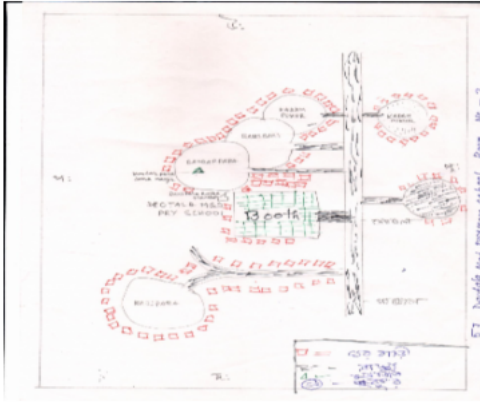

নির্বাচক নিবন্ধন আধিকারিকের স্বাক্ষর

Nazri Naksha

Google Map View

Polling Station Building Front View

Polling Station Front View

Cad View

Key MAP View

বিধানসভা নির্বাচনক্ষেত্রের নং, নাম : 44-গাজোল
ভাগ নং, নাম : 1-ভাগুরী পাড়া,