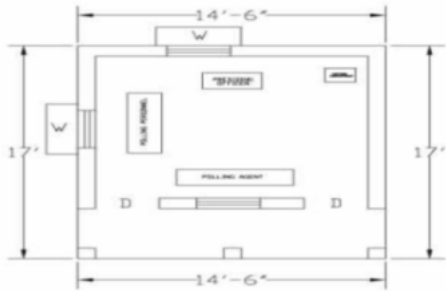

নির্বাচক নিবন্ধন আধিকারিকের স্বাক্ষর

Nazri Naksha

Google Map View

Polling Station Building Front View

Polling Station Front View

Cad View

Key MAP View

বিধানসভা নির্বাচনক্ষেত্রের নং, নাম : 44-গাজোল
ভাগ নং, নাম : 1-ভাগুরী পাড়া,