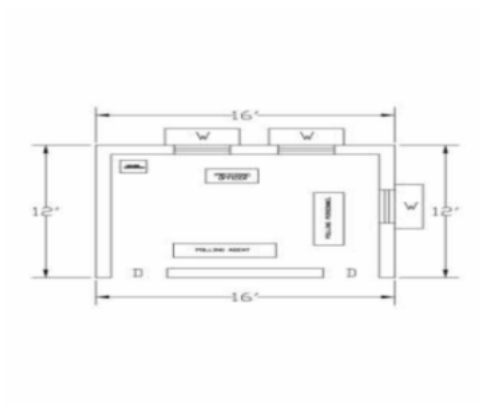

নির্বাচক নিবন্ধন আধিকারিকের স্বাক্ষর

Nazri Naksha

Google Map View

Polling Station Building Front View

Polling Station Front View

Cad View

Key MAP View

বিধানসভা নির্বাচনক্ষেত্রের নং, নাম : 44-গাজোল
ভাগ নং, নাম : 1-চকসুন্দর(উত্তরপাড়া),