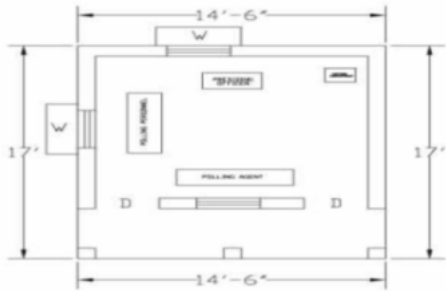

নির্বাচক নিবন্ধন আধিকারিকের স্বাক্ষর

Nazri Naksha

Google Map View

Polling Station Building Front View

Polling Station Front View

Cad View

Key MAP View

1 নাম : সুমিত্রা মূর্মু স্বামীর নাম : সুনীল বেসরা বাড়ির নং : n0005 বয়স : 45 লিঙ্গ : মহিলা	JQG1581057 ফটো উপলব্ধ	2 নাম : সুনীল বেসরা পিতার নাম : রবিন বেসরা বাড়ির নং : n0005 বয়স : 53 লিঙ্গ : পুরুষ	JQG0247122 ফটো উপলব্ধ	3 নাম : তালা হেমরম স্বামীর নাম : সরকার বাড়ির নং : n0232 বয়স : 67 লিঙ্গ : মহিলা	WB/06/040/156177 ফটো উপলব্ধ
4 নাম : মালতী মীর্ডি স্বামীর নাম : তান্তিক বেসরা বাড়ির নং : n0005 বয়স : 36 লিঙ্গ : মহিলা	UQX1420751 ফটো উপলব্ধ	5 নাম : মাইনো হেমরম স্বামীর নাম : রবিন বেসরা বাড়ির নং : n0005 বয়স : 66 লিঙ্গ : মহিলা	UQX2265957 ফটো উপলব্ধ	6 নাম : প্রমিলা কিঙ্ক স্বামীর নাম : কবিরাজ হাসাঁদা বাড়ির নং : n0238 বয়স : 29 লিঙ্গ : মহিলা	UQX1690072 ফটো উপলব্ধ
7 নাম : রুমা আরজুমান খাতুন স্বামীর নাম : কুমার কবির বাড়ির নং : 64 বয়স : 29 লিঙ্গ : মহিলা	UQX2309995 ফটো উপলব্ধ	8 নাম : সরবতী টুডু স্বামীর নাম : সনিরাম বেসরা বাড়ির নং : নং 147 বয়স : 26 লিঙ্গ : মহিলা	UQX1940949 ফটো উপলব্ধ	9 নাম : হোপনমই বাক্কে পিতার নাম : ডিনুচ বাক্কে বাড়ির নং : n0002 বয়স : 38 লিঙ্গ : পুরুষ	UQX1304583 ফটো উপলব্ধ
10 নাম : তালু বাক্কে পিতার নাম : ডিনুচ বাক্কে বাড়ির নং : n0002 বয়স : 43 লিঙ্গ : মহিলা	JQG1581693 ফটো উপলব্ধ	11 নাম : অরমিলা মুরমু স্বামীর নাম : অনিল বেসরা বাড়ির নং : n0006 বয়স : 39 লিঙ্গ : মহিলা	JQG2370302 ফটো উপলব্ধ	12 নাম : অনিল বেসরা পিতার নাম : কাঁদন বেসরা বাড়ির নং : n0006 বয়স : 47 লিঙ্গ : পুরুষ	JQG2367928 ফটো উপলব্ধ
13 নাম : সলমা মাউী পিতার নাম : কাঁদন বেসরা বাড়ির নং : n0006 বয়স : 59 লিঙ্গ : মহিলা	WB/06/040/132011 ফটো উপলব্ধ	14 নাম : সমাই বেসরা পিতার নাম : টেকাই বেসরা বাড়ির নং : n0003 বয়স : 66 লিঙ্গ : পুরুষ	WB/06/040/132004 ফটো উপলব্ধ	15 নাম : সুরজ মূর্মু স্বামীর নাম : বিমল বেসরা বাড়ির নং : n0006 বয়স : 32 লিঙ্গ : মহিলা	UQX1304575 ফটো উপলব্ধ
16 নাম : বিমল বেসরা পিতার নাম : কাঁদন বেসরা বাড়ির নং : n0006 বয়স : 36 লিঙ্গ : পুরুষ	UQX0232140 ফটো উপলব্ধ	17 নাম : সঞ্জীব বেসরা পিতার নাম : সমাই বেসরা বাড়ির নং : n0003 বয়স : 38 লিঙ্গ : পুরুষ	UQX1420744 ফটো উপলব্ধ	18 নাম : সাজ্জীলি মূর্মু স্বামীর নাম : সমাই বেসরা বাড়ির নং : n0003 বয়স : 61 লিঙ্গ : মহিলা	WB/06/040/132005 ফটো উপলব্ধ
19 নাম : হোপনমাই মূর্মু স্বামীর নাম : রুবিস টুডু বাড়ির নং : n0001 বয়স : 52 লিঙ্গ : মহিলা	WB/06/040/132002 ফটো উপলব্ধ	20 নাম : আনসার সরকার পিতার নাম : আফাজুদ্দিন সরকার বাড়ির নং : সি/৩ সাফাজুদ্দিন সরকার বয়স : 24 লিঙ্গ : পুরুষ	UQX2621621 ফটো উপলব্ধ	21 নাম : রুবিস টুডু পিতার নাম : সফল টুডু বাড়ির নং : n0008 বয়স : 57 লিঙ্গ : পুরুষ	JQG2367969 ফটো উপলব্ধ
22 নাম : বিজয় টুডু পিতার নাম : রুবিস টুডু বাড়ির নং : n0008 বয়স : 30 লিঙ্গ : পুরুষ	UQX1554898 ফটো উপলব্ধ	23 নাম : কাপুর মাৰ্ডি পিতার নাম : জালখুর মাৰ্ডি বাড়ির নং : N0112 বয়স : 30 লিঙ্গ : পুরুষ	UQX1994649 ফটো উপলব্ধ	24 নাম : বাবলু বেসরা মায়ের নাম : ছামকি মাৰ্ডি বাড়ির নং : n0007 বয়স : 43 লিঙ্গ : পুরুষ	JQG1581685 ফটো উপলব্ধ
25 নাম : মল্লিকা হেমরম স্বামীর নাম : বাবলু বেসরা বাড়ির নং : n0007 বয়স : 33 লিঙ্গ : মহিলা	UQX1554914 ফটো উপলব্ধ	26 নাম : ছামকি মাৰ্ডি স্বামীর নাম : কবিরাজ বাড়ির নং : n0007 বয়স : 89 লিঙ্গ : মহিলা	JQG2056513 ফটো উপলব্ধ	27 নাম : রেখা মিৰ্ধা স্বামীর নাম : বিমল মিৰ্ধা বাড়ির নং : n0121 বয়স : 43 লিঙ্গ : মহিলা	JQG1581065 ফটো উপলব্ধ
28 নাম : খাদেমুল ইসলাম পিতার নাম : সুইকুর রহমান বাড়ির নং : কাশিমপুর বয়স : 58 লিঙ্গ : পুরুষ	JQG2689388 ফটো উপলব্ধ	29 নাম : সাবিনা ইয়াসমিন স্বামীর নাম : খাদেমুল ইসলাম বাড়ির নং : n0009 বয়স : 56 লিঙ্গ : মহিলা	UQX2507002 ফটো উপলব্ধ	30 নাম : নাসরিন আরা রহমান পিতার নাম : ডাঃ মুল ইসলাম বাড়ির নং : হু বয়স : 27 লিঙ্গ : মহিলা	UQX2310183 ফটো উপলব্ধ