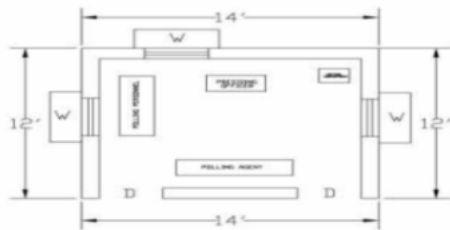

নির্বাচক নিবন্ধন আধিকারিকের স্বাক্ষর

Nazri Naksha

Google Map View

Polling Station Building Front View

Polling Station Front View

Cad View

Key MAP View

1	UQX2576551	ফটো উপলব্ধ	2	UQX2560092	ফটো উপলব্ধ	3	JQG1226372	ফটো উপলব্ধ
নাম : জোৎস্না বিবি স্বামীর নাম : মফিজুদ্দিন বাড়ির নং : n0002 বয়স : 54 লিঙ্গ : মহিলা			নাম : সামিম আসরাফ পিতার নাম : সাজেদুর রহমান বাড়ির নং : এন0010 বয়স : 22 লিঙ্গ : পুরুষ			নাম : সাজেদুর রহমান পিতার নাম : সালেমান মিঞা বাড়ির নং : n0010 বয়স : 47 লিঙ্গ : পুরুষ		
4	UQX2312981	ফটো উপলব্ধ	5	RBT1736024	ফটো উপলব্ধ	6	WB/06/040/150092	ফটো উপলব্ধ
নাম : মুঞ্জুর আলম পিতার নাম : মফিজুদ্দিন মিঞা বাড়ির নং : n0012 বয়স : 61 লিঙ্গ : পুরুষ			নাম : বেনুর খাতুন পিতার নাম : সাজেদুর রহমান বাড়ির নং : N0002 বয়স : 28 লিঙ্গ : মহিলা			নাম : নাসিমা স্বামীর নাম : আনাবুল বাড়ির নং : n0008 বয়স : 56 লিঙ্গ : মহিলা		
7	UQX2313823	ফটো উপলব্ধ	8	JQG2791671	ফটো উপলব্ধ	9	WB/06/040/150130	ফটো উপলব্ধ
নাম : জিয়াউল রহমান পিতার নাম : মফিজুদ্দিন বাড়ির নং : N0002 বয়স : 24 লিঙ্গ : পুরুষ			নাম : ফাতেমা বিবি স্বামীর নাম : আনাবুল রহমান বাড়ির নং : n0001 বয়স : 38 লিঙ্গ : মহিলা			নাম : হাসিমুদ্দিন পিতার নাম : মফিজুদ্দিন বাড়ির নং : n0012 বয়স : 59 লিঙ্গ : পুরুষ		
10	UQX2794089	ফটো উপলব্ধ	11	JQG2065407	ফটো উপলব্ধ	12	UQX1800044	ফটো উপলব্ধ
নাম : মহারামী বেওয়া স্বামীর নাম : সালেমান বাড়ির নং : n0010 বয়স : 76 লিঙ্গ : মহিলা			নাম : আনাবুল পিতার নাম : ইয়াকুপ বাড়ির নং : n0008 বয়স : 61 লিঙ্গ : পুরুষ			নাম : রেনুকা খাতুন স্বামীর নাম : খুরসেদ আলম বাড়ির নং : n0012 বয়স : 29 লিঙ্গ : মহিলা		
13	JQG1227933	ফটো উপলব্ধ	14	WB/06/040/150104	ফটো উপলব্ধ	15	JQG2290690	ফটো উপলব্ধ
নাম : তসলিমা বিবি স্বামীর নাম : হাসিমুদ্দিন মিঞা বাড়ির নং : n0012 বয়স : 50 লিঙ্গ : মহিলা			নাম : জহরা সরকার স্বামীর নাম : মজাহার বাড়ির নং : n0010 বয়স : 51 লিঙ্গ : মহিলা			নাম : ফিরদৌসী লিপি স্বামীর নাম : সাইনুর রহমান বাড়ির নং : n0010 বয়স : 42 লিঙ্গ : মহিলা		
16	JQG2290708	ফটো উপলব্ধ	17	BWL2421956	ফটো উপলব্ধ	18	UQX1694611	ফটো উপলব্ধ
নাম : ইউরেকা পারভিন স্বামীর নাম : সাজেদুর রহমান বাড়ির নং : n0010 বয়স : 44 লিঙ্গ : মহিলা			নাম : হাজেরা খাতুন স্বামীর নাম : তৈমুর রহমান বাড়ির নং : n0017 বয়স : 65 লিঙ্গ : মহিলা			নাম : খুরশেদ আলম পিতার নাম : মুঞ্জুর আলম বাড়ির নং : n0012 বয়স : 29 লিঙ্গ : পুরুষ		
19	WB/06/040/150098	ফটো উপলব্ধ	20	JQG2065431	ফটো উপলব্ধ	21	UQX2087955	ফটো উপলব্ধ
নাম : রেজিয়া স্বামীর নাম : পিয়াসুদ্দিন বাড়ির নং : n0003 বয়স : 66 লিঙ্গ : মহিলা			নাম : সাইনুর রহমান পিতার নাম : সালেমান মিঞা বাড়ির নং : n0010 বয়স : 45 লিঙ্গ : পুরুষ			নাম : মোতা কাম্বের আলম পিতার নাম : আনাবুল হোসেন বাড়ির নং : এন0008 বয়স : 27 লিঙ্গ : পুরুষ		
22	UQX2740918	ফটো উপলব্ধ	23	WB/06/040/150103	ফটো উপলব্ধ	24	UQX2722031	ফটো উপলব্ধ
নাম : আরোজা বিবি স্বামীর নাম : মুঞ্জুর আলম বাড়ির নং : n0012 বয়স : 59 লিঙ্গ : মহিলা			নাম : মজাহার হোসেন পিতার নাম : সালেমান বাড়ির নং : n0010 বয়স : 49 লিঙ্গ : পুরুষ			নাম : ইসিত ফিজা পিতার নাম : সাইনুর রহমান বাড়ির নং : এন0112 বয়স : 22 লিঙ্গ : মহিলা		
25	UQX1995331	ফটো উপলব্ধ	26	JQG1227925	ফটো উপলব্ধ	27	WB/06/040/150088	ফটো উপলব্ধ
নাম : তানজির আলম পিতার নাম : ইমাজুল সেখ বাড়ির নং : n0008 বয়স : 27 লিঙ্গ : পুরুষ			নাম : আনোয়ারা বিবি স্বামীর নাম : আফসার আলি বাড়ির নং : n0005 বয়স : 61 লিঙ্গ : মহিলা			নাম : আফসার আলী পিতার নাম : সায়ের আলী বাড়ির নং : n0005 বয়স : 66 লিঙ্গ : পুরুষ		
28	UQX1694660	ফটো উপলব্ধ	29	UQX2313633	ফটো উপলব্ধ	30	UQX1214626	ফটো উপলব্ধ
নাম : মসরোফা পারভিন স্বামীর নাম : রেয়াজুল ইসলাম বাড়ির নং : n0005 বয়স : 29 লিঙ্গ : মহিলা			নাম : মোস্তাক মিঞা পিতার নাম : এজারুল সেখ বাড়ির নং : N0005 বয়স : 28 লিঙ্গ : পুরুষ			নাম : রেয়াজুল ইসলাম পিতার নাম : আফসার আলি বাড়ির নং : তীরপুর বয়স : 34 লিঙ্গ : পুরুষ		