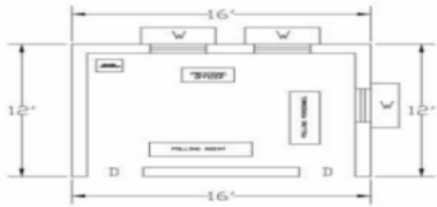

নির্বাচক নিবন্ধন আধিকারিকের স্বাক্ষর

Nazri Naksha

Google Map View

Polling Station Building Front View

Polling Station Front View

Cad View

Key MAP View

1 নাম : আইরিন আক্তার পিতার নাম : আশেদীন মিশ্র বাড়ির নং : n0174 বয়স : 24 লিঙ্গ : মহিলা	UQX2394435 ফটো উপলব্ধ	2 নাম : দেবশীষ কর্মকার পিতার নাম : সুনীল চন্দ্র কর্মকার বাড়ির নং : n0003 বয়স : 39 লিঙ্গ : পুরুষ	JQG2376101 ফটো উপলব্ধ	3 নাম : শম্পা কর্মকার পিতার নাম : অরুণ চন্দ্র কর্মকার বাড়ির নং : n0003 বয়স : 39 লিঙ্গ : মহিলা	JQG2692168 ফটো উপলব্ধ
4 নাম : মাদুরী কর্মকার স্বামীর নাম : অরুণ চন্দ্র কর্মকার বাড়ির নং : n0003 বয়স : 55 লিঙ্গ : মহিলা	WB/06/040/144004 ফটো উপলব্ধ	5 নাম : শঙ্কর কর্মকার পিতার নাম : মনীরা ম কর্মকার বাড়ির নং : n0004 বয়স : 54 লিঙ্গ : পুরুষ	JQG0267948 ফটো উপলব্ধ	6 নাম : দেবতোষ কর্মকার পিতার নাম : অরুণ চন্দ্র কর্মকার বাড়ির নং : n0003 বয়স : 36 লিঙ্গ : পুরুষ	JQG2841153 ফটো উপলব্ধ
7 নাম : গিতা কর্মকার স্বামীর নাম : স্বপন কর্মকার বাড়ির নং : n0004 বয়স : 39 লিঙ্গ : মহিলা	JQG2617454 ফটো উপলব্ধ	8 নাম : সুনীল চন্দ্র কর্মকার পিতার নাম : নরেন্দ্র নাথ কর্মকার বাড়ির নং : n0003 বয়স : 66 লিঙ্গ : পুরুষ	WB/06/040/144001 ফটো উপলব্ধ	9 নাম : অলোক মণ্ডল পিতার নাম : অনু মণ্ডল বাড়ির নং : n0004 বয়স : 34 লিঙ্গ : পুরুষ	UQX1215292 ফটো উপলব্ধ
10 নাম : মন্দিরা কর্মকার স্বামীর নাম : বিকাশ কর্মকার বাড়ির নং : n0003 বয়স : 47 লিঙ্গ : মহিলা	JQG2374205 ফটো উপলব্ধ	11 নাম : শোভন দেব কর্মকার পিতার নাম : বিকাশ কর্মকার বাড়ির নং : এন0003 বয়স : 25 লিঙ্গ : পুরুষ	UQX2134559 ফটো উপলব্ধ	12 নাম : তুলি কর্মকার স্বামীর নাম : শঙ্কর কর্মকার বাড়ির নং : n0004 বয়স : 38 লিঙ্গ : মহিলা	JQG2617447 ফটো উপলব্ধ
13 নাম : বিকাশ কর্মকার পিতার নাম : নরেন্দ্র নাথ কর্মকার বাড়ির নং : n0003 বয়স : 56 লিঙ্গ : পুরুষ	JQG1533967 ফটো উপলব্ধ	14 নাম : রুস্পা কর্মকার স্বামীর নাম : দেবশীষ কর্মকার বাড়ির নং : নং003 বয়স : 28 লিঙ্গ : মহিলা	NTF1765411 ফটো উপলব্ধ	15 নাম : মিঠু কর্মকার স্বামীর নাম : সুনীল চন্দ্র কর্মকার বাড়ির নং : n0003 বয়স : 57 লিঙ্গ : মহিলা	UQX2738524 ফটো উপলব্ধ
16 নাম : লক্ষ্মী রানী কর্মকার স্বামীর নাম : নরেন্দ্রনাথ কর্মকার বাড়ির নং : n0003 বয়স : 87 লিঙ্গ : মহিলা	UQX2506780 ফটো উপলব্ধ	17 নাম : স্বপন কর্মকার পিতার নাম : মনীরা ম কর্মকার বাড়ির নং : n0004 বয়স : 52 লিঙ্গ : পুরুষ	WB/06/040/144009 ফটো উপলব্ধ	18 নাম : বর্ষা কর্মকার পিতার নাম : শঙ্কর কর্মকার বাড়ির নং : কাস্তোর বয়স : 20 লিঙ্গ : মহিলা	UQX2710085 ফটো উপলব্ধ
19 নাম : অরুণ চন্দ্র কর্মকার পিতার নাম : নরেন্দ্র নাথ কর্মকার বাড়ির নং : n0003 বয়স : 64 লিঙ্গ : পুরুষ	UQX2650505 ফটো উপলব্ধ	20 নাম : সাহানাজ খাতুন স্বামীর নাম : রেকাউল করিম বাড়ির নং : হু বয়স : 25 লিঙ্গ : মহিলা	UQX2393973 ফটো উপলব্ধ	21 নাম : নসরুমা খাতুন পিতার নাম : আশেদীন রহমান বাড়ির নং : নতুন বয়স : 33 লিঙ্গ : মহিলা	UQX1569599 ফটো উপলব্ধ
22 নাম : সাহেবা খাতুন স্বামীর নাম : কাউসার আলি বাড়ির নং : হু বয়স : 26 লিঙ্গ : মহিলা	UQX2394450 ফটো উপলব্ধ	23 নাম : সাফিয়ারা খাতুন স্বামীর নাম : অহেদুর রহমান বাড়ির নং : n44 বয়স : 28 লিঙ্গ : মহিলা	RDT1748151 ফটো উপলব্ধ	24 নাম : তন্ময় দত্ত পিতার নাম : বীরেন দত্ত বাড়ির নং : এনএইচএইচ বয়স : 26 লিঙ্গ : পুরুষ	UQX2088524 ফটো উপলব্ধ
25 নাম : শ্যামল দত্ত পিতার নাম : নারায়ন দত্ত বাড়ির নং : n0005 বয়স : 59 লিঙ্গ : পুরুষ	WB/06/040/144011 ফটো উপলব্ধ	26 নাম : পবিত্র দত্ত পিতার নাম : শ্যামল দত্ত বাড়ির নং : n0005 বয়স : 36 লিঙ্গ : পুরুষ	JQG2841179 ফটো উপলব্ধ	27 নাম : বীরেন দত্ত পিতার নাম : নারায়ন দত্ত বাড়ির নং : n0005 বয়স : 53 লিঙ্গ : পুরুষ	WB/06/040/144013 ফটো উপলব্ধ
28 নাম : বেলা মহাত্মা দত্ত স্বামীর নাম : পবিত্র দত্ত বাড়ির নং : এন0005 বয়স : 34 লিঙ্গ : মহিলা	UQX2134617 ফটো উপলব্ধ	29 নাম : শুভ্রা দত্ত স্বামীর নাম : শ্যামল দত্ত বাড়ির নং : n0005 বয়স : 55 লিঙ্গ : মহিলা	WB/06/040/144012 ফটো উপলব্ধ	30 নাম : মিলি দত্ত স্বামীর নাম : বীরেন দত্ত বাড়ির নং : n0005 বয়স : 45 লিঙ্গ : মহিলা	WB/06/040/477048 ফটো উপলব্ধ