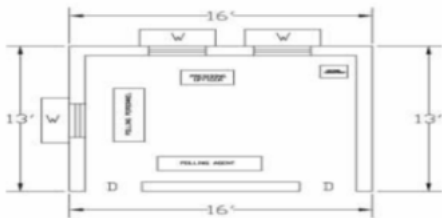

নির্বাচক নিবন্ধন আধিকারিকের স্বাক্ষর

Nazri Naksha

Google Map View

Polling Station Building Front View

Polling Station Front View

Cad View

Key MAP View

1 নাম : গোবিন্দ মার্ডি পিতার নাম: কালু মার্ডি বাড়ির নং : n0011 বয়স : 30 লিঙ্গ : পুরুষ	UQX1696939 ফটো উপলব্ধ	2 নাম : রুমা মার্ডি পিতার নাম: দুখুরাম মার্ডি বাড়ির নং : এন0009 বয়স : 23 লিঙ্গ : মহিলা	UQX2468908 ফটো উপলব্ধ	3 নাম : মেনকা মার্ডি পিতার নাম: সাহিন মার্ডি বাড়ির নং : n0011 বয়স : 53 লিঙ্গ : মহিলা	WB/06/040/141018 ফটো উপলব্ধ
4 নাম : মিনতি টুডু স্বামীর নাম: রবি মূর্মু বাড়ির নং : n0012 বয়স : 42 লিঙ্গ : মহিলা	JQG2289882 ফটো উপলব্ধ	5 নাম : সুমী হাসদা স্বামীর নাম: কালু মার্ডি বাড়ির নং : n0011 বয়স : 56 লিঙ্গ : মহিলা	WB/06/040/141017 ফটো উপলব্ধ	6 নাম : সীতা হেমরম স্বামীর নাম: সাহিন মার্ডি বাড়ির নং : n0011 বয়স : 81 লিঙ্গ : মহিলা	WB/06/040/141015 ফটো উপলব্ধ
7 নাম : দুখুরাম মার্ডি পিতার নাম: মন্ডল মার্ডি বাড়ির নং : n0009 বয়স : 47 লিঙ্গ : পুরুষ	JQG2372209 ফটো উপলব্ধ	8 নাম : বালে মুরমু স্বামীর নাম: মণ্ডল মার্ডি বাড়ির নং : n0009 বয়স : 71 লিঙ্গ : মহিলা	WB/06/040/141012 ফটো উপলব্ধ	9 নাম : বিনোদ মার্ডি মায়ের নাম: সুমী হাসদা বাড়ির নং : N0011 বয়স : 26 লিঙ্গ : পুরুষ	UQX2380376 ফটো উপলব্ধ
10 নাম : সান্তনু হাঁসদা স্বামীর নাম: ছবিরাম টুডু বাড়ির নং : এন0013 বয়স : 25 লিঙ্গ : মহিলা	UQX2468866 ফটো উপলব্ধ	11 নাম : চানমানি হাসদা স্বামীর নাম: দুঃখুরাম মার্ডি বাড়ির নং : n0009 বয়স : 48 লিঙ্গ : মহিলা	UQX0993725 ফটো উপলব্ধ	12 নাম : কমল মার্ডি পিতার নাম: দুঃখুরাম মার্ডি বাড়ির নং : n0009 বয়স : 32 লিঙ্গ : পুরুষ	UQX1696947 ফটো উপলব্ধ
13 নাম : ঝুমরি টুডু স্বামীর নাম: গোবিন্দ মার্ডি বাড়ির নং : এন0011 বয়স : 27 লিঙ্গ : মহিলা	UQX2577229 ফটো উপলব্ধ	14 নাম : নানী সরেন স্বামীর নাম: বাবুলাল টুডু বাড়ির নং : n0013 বয়স : 58 লিঙ্গ : মহিলা	UQX2176378 ফটো উপলব্ধ	15 নাম : সুমিতা মার্ডি মায়ের নাম: সুমী হাঁসদা বাড়ির নং : এন0011 বয়স : 23 লিঙ্গ : মহিলা	UQX2468965 ফটো উপলব্ধ
16 নাম : উদয় মুরমু পিতার নাম: সমাই মুরমু বাড়ির নং : n0012 বয়স : 45 লিঙ্গ : পুরুষ	JQG2060986 ফটো উপলব্ধ	17 নাম : ছবিরাম টুডু পিতার নাম: বাবুলাল টুডু বাড়ির নং : n0013 বয়স : 42 লিঙ্গ : পুরুষ	JQG2060952 ফটো উপলব্ধ	18 নাম : রবি মুরমু পিতার নাম: সমাই মুরমু বাড়ির নং : n0012 বয়স : 50 লিঙ্গ : পুরুষ	WB/06/040/141023 ফটো উপলব্ধ
19 নাম : সুমিত্রা টুডু পিতার নাম: বাবুলাল টুডু বাড়ির নং : n0013 বয়স : 35 লিঙ্গ : মহিলা	UQX1072966 ফটো উপলব্ধ	20 নাম : স্বরস্বতী কিস্কু স্বামীর নাম: মঙ্গল কিস্কু বাড়ির নং : N0016 বয়স : 29 লিঙ্গ : মহিলা	UQX1928407 ফটো উপলব্ধ	21 নাম : কার্তিক কিস্কু পিতার নাম: মঙ্গল কিস্কু বাড়ির নং : এন0016 বয়স : 26 লিঙ্গ : পুরুষ	UQX2133619 ফটো উপলব্ধ
22 নাম : মিরু কিস্কু স্বামীর নাম: ঠাকুর মূর্মু বাড়ির নং : n0016 বয়স : 37 লিঙ্গ : মহিলা	UQX1558659 ফটো উপলব্ধ	23 নাম : মঙ্গল কিস্কু পিতার নাম: মাঝি কিস্কু বাড়ির নং : n0016 বয়স : 66 লিঙ্গ : পুরুষ	JQG2064301 ফটো উপলব্ধ	24 নাম : সলমা টুডু পিতার নাম: রাম টুডু বাড়ির নং : N0095 বয়স : 28 লিঙ্গ : মহিলা	UQX2401107 ফটো উপলব্ধ
25 নাম : রুপালি টুডু পিতার নাম: সরকার টুডু বাড়ির নং : N0095 বয়স : 25 লিঙ্গ : মহিলা	UQX2401206 ফটো উপলব্ধ	26 নাম : লক্ষী পাউরিয়া স্বামীর নাম: মটকা মূর্মু বাড়ির নং : n0153 বয়স : 36 লিঙ্গ : মহিলা	UQX1991850 ফটো উপলব্ধ	27 নাম : মাইকা মুরমু স্বামীর নাম: সমাই মুরমু বাড়ির নং : n0005 বয়স : 79 লিঙ্গ : মহিলা	WB/06/040/141020 ফটো উপলব্ধ
28 নাম : ডেট মূর্মু স্বামীর নাম: মঙ্গল কিস্কু বাড়ির নং : n0015 বয়স : 60 লিঙ্গ : মহিলা	JQG2064327 ফটো উপলব্ধ	29 নাম : ঠাকুর মূর্মু পিতার নাম: গৌপাল মূর্মু বাড়ির নং : n0143 বয়স : 50 লিঙ্গ : পুরুষ	JQG1212174 ফটো উপলব্ধ	30 নাম : বিশ্বমিতা সরেন পিতার নাম: শ্যামল সরেন বাড়ির নং : N0003 বয়স : 24 লিঙ্গ : মহিলা	UQX2400893 ফটো উপলব্ধ