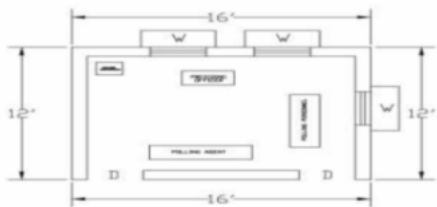

নির্বাচক নিবন্ধন আধিকারিকের স্বাক্ষর

Nazri Naksha

Google Map View

Polling Station Building Front View

Polling Station Front View

Cad View

Key MAP View

1	UQX2407187	নাম : পাগল সরেন পিতার নাম: বিরাম সরেন বাড়ির নং : n0013 বয়স : 61 লিঙ্গ : পুরুষ	ফটো উপলব্ধ	2	UQX2089456	নাম : পুলিশ সরেন মায়ের নাম: তালামঈ বান্ধে বাড়ির নং : এন0026 বয়স : 29 লিঙ্গ : পুরুষ	ফটো উপলব্ধ	3	WB/06/040/153283	নাম : চুরকী হেমরম স্বামীর নাম: ভক্রম হাসদা বাড়ির নং : n0026 বয়স : 51 লিঙ্গ : মহিলা	ফটো উপলব্ধ
4	UQX2130334	নাম : লক্ষীরাম হাঁসদা পিতার নাম: সুনিল হাঁসদা বাড়ির নং : এন0026 বয়স : 29 লিঙ্গ : পুরুষ	ফটো উপলব্ধ	Q 5	UQX1074103	নাম : লক্ষী হাঁসদা স্বামীর নাম: ছোটকা হেমরম বাড়ির নং : বয়স : 37 লিঙ্গ : মহিলা	ফটো উপলব্ধ	6	UQX1074228	নাম : মাইকু বেসরা স্বামীর নাম: সোম মুর্মু বাড়ির নং : n0036 বয়স : 39 লিঙ্গ : মহিলা	ফটো উপলব্ধ
7	UQX1425123	নাম : মঙ্গল মুর্মু পিতার নাম: চরন মুর্মু বাড়ির নং : n0036 বয়স : 32 লিঙ্গ : পুরুষ	ফটো উপলব্ধ	8	UQX1074194	নাম : পানী মুর্মু পিতার নাম: বিজয় মুর্মু বাড়ির নং : n0018 বয়স : 40 লিঙ্গ : মহিলা	ফটো উপলব্ধ	9	UQX2081677	নাম : রমন মুর্মু পিতার নাম: বিজয় মুর্মু বাড়ির নং : N0024 বয়স : 26 লিঙ্গ : পুরুষ	ফটো উপলব্ধ
10	WB/06/040/153219	নাম : চরন মুর্মু পিতার নাম: মঙ্গল বাড়ির নং : n0036 বয়স : 71 লিঙ্গ : পুরুষ	ফটো উপলব্ধ	11	UQX2212660	নাম : অডগী সরেন পিতার নাম: ভীমা সরেন বাড়ির নং : n0030 বয়স : 64 লিঙ্গ : পুরুষ	ফটো উপলব্ধ	12	UQX1217298	নাম : মঙ্গল সরেন পিতার নাম: বিরাম সরেন বাড়ির নং : n0013 বয়স : 47 লিঙ্গ : পুরুষ	ফটো উপলব্ধ
13	WB/06/040/153159	নাম : বৃন্দিন মুরমু স্বামীর নাম: মুচরু পাউরিয়া বাড়ির নং : n0028 বয়স : 63 লিঙ্গ : মহিলা	ফটো উপলব্ধ	14	UQX1559517	নাম : তালামই বেসরা স্বামীর নাম: চুকা হাঁসদা বাড়ির নং : n0026 বয়স : 31 লিঙ্গ : মহিলা	ফটো উপলব্ধ	15	WB/06/040/153312	নাম : সুমী হেমরম স্বামীর নাম: সাম বাড়ির নং : n0042 বয়স : 53 লিঙ্গ : মহিলা	ফটো উপলব্ধ
16	WB/06/040/153311	নাম : ছোটকা হেমরম পিতার নাম: সাম বাড়ির নং : n0042 বয়স : 61 লিঙ্গ : পুরুষ	ফটো উপলব্ধ	17	WB/06/040/153220	নাম : লক্ষী টুডু স্বামীর নাম: চরন মুর্মু বাড়ির নং : n0036 বয়স : 44 লিঙ্গ : মহিলা	ফটো উপলব্ধ	18	WB/06/040/153272	নাম : মানিয়ার হাসদা স্বামীর নাম: পারা সরেন বাড়ির নং : n0033 বয়স : 52 লিঙ্গ : মহিলা	ফটো উপলব্ধ
19	UQX2792455	নাম : রান্ধন হাসদা স্বামীর নাম: বিজয় মুর্মু বাড়ির নং : n0018 বয়স : 59 লিঙ্গ : মহিলা	ফটো উপলব্ধ	20	UQX1559608	নাম : আরতী মার্ভি স্বামীর নাম: মদন সরেন বাড়ির নং : n0011 বয়স : 30 লিঙ্গ : মহিলা	ফটো উপলব্ধ	21	UQX1802263	নাম : সোনা সরেন পিতার নাম: পাগল সরেন বাড়ির নং : n0013 বয়স : 28 লিঙ্গ : মহিলা	ফটো উপলব্ধ
22	UQX1074186	নাম : চুকা হাঁসদা পিতার নাম: ঠাকুর হাঁসদা বাড়ির নং : n0026 বয়স : 40 লিঙ্গ : পুরুষ	ফটো উপলব্ধ	23	UQX0269621	নাম : মণ্ডল মুর্মু পিতার নাম: কান্তা বাড়ির নং : n0019 বয়স : 56 লিঙ্গ : পুরুষ	ফটো উপলব্ধ	24	UQX1074152	নাম : গুপিন সরেন পিতার নাম: অডগী সরেন বাড়ির নং : n0030 বয়স : 38 লিঙ্গ : পুরুষ	ফটো উপলব্ধ
25	WB/06/040/153269	নাম : লক্ষন সরেন পিতার নাম: জেঠা সরেন বাড়ির নং : n0033 বয়স : 56 লিঙ্গ : পুরুষ	ফটো উপলব্ধ	26	UQX2186450	নাম : গুজুরমণি টুডু স্বামীর নাম: বিজয় মুর্মু বাড়ির নং : n0024 বয়স : 56 লিঙ্গ : মহিলা	ফটো উপলব্ধ	27	WB/06/040/153138	নাম : চুড়কী হাসদা স্বামীর নাম: ধানু মার্ভি বাড়ির নং : n0011 বয়স : 71 লিঙ্গ : মহিলা	ফটো উপলব্ধ
28	UQX1802339	নাম : বিটিয়া মুরমু পিতার নাম: চরন মুর্মু বাড়ির নং : n0036 বয়স : 29 লিঙ্গ : মহিলা	ফটো উপলব্ধ	29	UQX2405207	নাম : রবিদাস হাঁসদা পিতার নাম: ভাক্রম হাঁসদা বাড়ির নং : N H N বয়স : 25 লিঙ্গ : পুরুষ	ফটো উপলব্ধ	30	UQX1929710	নাম : কিসুন সরেন পিতার নাম: পারা সরেন বাড়ির নং : N0033 বয়স : 27 লিঙ্গ : পুরুষ	ফটো উপলব্ধ