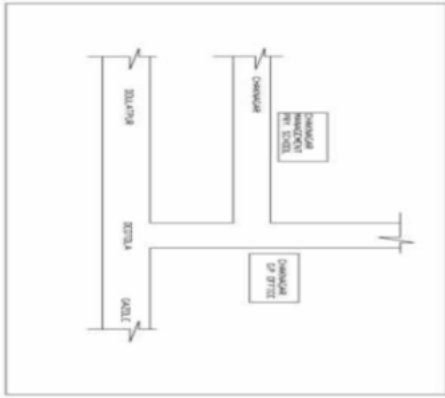

Nazri Naksha