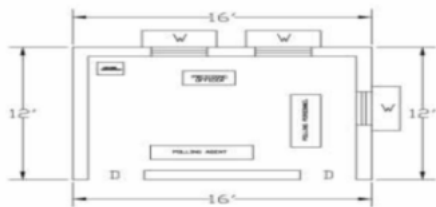

নির্বাচক নিবন্ধন আধিকারিকের স্বাক্ষর

Nazri Naksha

Google Map View

Polling Station Building Front View

Polling Station Front View

Cad View

Key MAP View

1	UQX1498906	ফটো উপলব্ধ	2	UQX1804533	ফটো উপলব্ধ	3	UQX2476778	ফটো উপলব্ধ
নাম : শিখা মৈত্র স্বামীর নাম: তনুয়ে ভট্টাচার্যি বাড়ির নং : এন এইচ এন বয়স : 31 লিঙ্গ : মহিলা			নাম : অর্পনা চৌধুরী(মন্ডল) স্বামীর নাম: সঞ্জিব মন্ডল বাড়ির নং : n0226 বয়স : 28 লিঙ্গ : মহিলা			নাম : তুলসী দাস পিতার নাম: অনিল দাস বাড়ির নং : এন0015 বয়স : 24 লিঙ্গ : মহিলা		
4	WB/06/040/168422	ফটো উপলব্ধ	5	JQG2391431	ফটো উপলব্ধ	6	WB/06/040/168423	ফটো উপলব্ধ
নাম : অধীর দাস পিতার নাম: লালা দাস বাড়ির নং : n0014 বয়স : 55 লিঙ্গ : পুরুষ			নাম : নীরঞ্জন দাস পিতার নাম: কালাচাঁদ দাস বাড়ির নং : n0016 বয়স : 42 লিঙ্গ : পুরুষ			নাম : অনীতা দাস স্বামীর নাম: অধীর দাস বাড়ির নং : n0014 বয়স : 50 লিঙ্গ : মহিলা		
7	UQX1804582	ফটো উপলব্ধ	8	UQX1804566	ফটো উপলব্ধ	9	UQX1218700	ফটো উপলব্ধ
নাম : অন্নপূর্ণা দাস স্বামীর নাম: মহাদেব দাস বাড়ির নং : n0024 বয়স : 68 লিঙ্গ : মহিলা			নাম : রঞ্জিত দাস পিতার নাম: অনিল দাস বাড়ির নং : n0015 বয়স : 28 লিঙ্গ : পুরুষ			নাম : বাদল দাস পিতার নাম: বালক দাস বাড়ির নং : n0041 বয়স : 36 লিঙ্গ : পুরুষ		
10	UQX1427640	ফটো উপলব্ধ	11	JQG2391423	ফটো উপলব্ধ	12	UQX1218692	ফটো উপলব্ধ
নাম : অর্চনা হাজারা (দাস) স্বামীর নাম: নিত্যগোপাল দাস বাড়ির নং : n0024 বয়স : 32 লিঙ্গ : মহিলা			নাম : সুশান্ত দাস পিতার নাম: লালা দাস বাড়ির নং : n0014 বয়স : 41 লিঙ্গ : পুরুষ			নাম : রবি দাস পিতার নাম: কালাচাঁদ দাস বাড়ির নং : n0016 বয়স : 34 লিঙ্গ : পুরুষ		
13	WB/06/040/168424	ফটো উপলব্ধ	14	UQX1218361	ফটো উপলব্ধ	15	UQX2083749	ফটো উপলব্ধ
নাম : অনিল দাস পিতার নাম: নবকান্ত দাস বাড়ির নং : n0015 বয়স : 57 লিঙ্গ : পুরুষ			নাম : ঝুমা দাস স্বামীর নাম: সুশান্ত দাস বাড়ির নং : n0014 বয়স : 37 লিঙ্গ : মহিলা			নাম : দীনেশ দাস পিতার নাম: রতন দাস বাড়ির নং : N0086 বয়স : 26 লিঙ্গ : পুরুষ		
16	UQX2476653	ফটো উপলব্ধ	17	JQG2074599	ফটো উপলব্ধ	18	UQX1427624	ফটো উপলব্ধ
নাম : বিফল দাস পিতার নাম: অধীর দাস বাড়ির নং : এন0014 বয়স : 24 লিঙ্গ : পুরুষ			নাম : নিত্যগোপাল দাস পিতার নাম: মহাদেব দাস বাড়ির নং : n0024 বয়স : 44 লিঙ্গ : পুরুষ			নাম : রাধারানী মাহারা (দাস) স্বামীর নাম: নিরঞ্জন দাস বাড়ির নং : n0016 বয়স : 34 লিঙ্গ : মহিলা		
19	UQX1075589	ফটো উপলব্ধ	20	UQX0282103	ফটো উপলব্ধ	21	UQX2089050	ফটো উপলব্ধ
নাম : সুচিত্রা বিশ্বাস(দাস) স্বামীর নাম: সুকুমার দাস বাড়ির নং : n0016 বয়স : 35 লিঙ্গ : মহিলা			নাম : সুকুমার দাস পিতার নাম: কালাচাঁদ দাস বাড়ির নং : n0016 বয়স : 36 লিঙ্গ : পুরুষ			নাম : সৃজিত দাস মায়ের নাম: লক্ষী দাস বাড়ির নং : এনএইচএইচ বয়স : 26 লিঙ্গ : পুরুষ		
22	WB/06/040/168426	ফটো উপলব্ধ	23	UQX1075464	ফটো উপলব্ধ	24	JQG2292084	ফটো উপলব্ধ
নাম : লক্ষী দাস স্বামীর নাম: কালাচাঁদ দাস বাড়ির নং : n0016 বয়স : 73 লিঙ্গ : মহিলা			নাম : অচিন্ত দাস পিতার নাম: লালা দাস বাড়ির নং : n0014 বয়স : 36 লিঙ্গ : পুরুষ			নাম : সাগরী দাস স্বামীর নাম: অনিল দাস বাড়ির নং : n0015 বয়স : 43 লিঙ্গ : মহিলা		
25	JQG2793636	ফটো উপলব্ধ	26	UQX2395895	ফটো উপলব্ধ	27	UQX0994723	ফটো উপলব্ধ
নাম : প্রেমচাঁদ দাস পিতার নাম: মহাদেব দাস বাড়ির নং : বেড়অংগী বয়স : 38 লিঙ্গ : পুরুষ			নাম : শিল্পী দাস স্বামীর নাম: প্রশান্ত দাস বাড়ির নং : n0222 বয়স : 27 লিঙ্গ : মহিলা			নাম : বিনয় দাস মায়ের নাম: সাবিত্রী দাস বাড়ির নং : 262 বয়স : 38 লিঙ্গ : পুরুষ		
28	UQX1427632	ফটো উপলব্ধ	29	UQX1930676	ফটো উপলব্ধ	30	UQX2547776	ফটো উপলব্ধ
নাম : সম্পা ঢালী (দাস) স্বামীর নাম: বিষ্ণুপদ দাস বাড়ির নং : n0024 বয়স : 40 লিঙ্গ : মহিলা			নাম : শিপ্রা কর্মকার দাস পিতার নাম: খোকন কর্মকার বাড়ির নং : N0014 বয়স : 27 লিঙ্গ : পুরুষ			নাম : প্রিয়াংকা দাস পিতার নাম: বিষ্ণুপদ দাস বাড়ির নং : এন0024 বয়স : 22 লিঙ্গ : মহিলা		