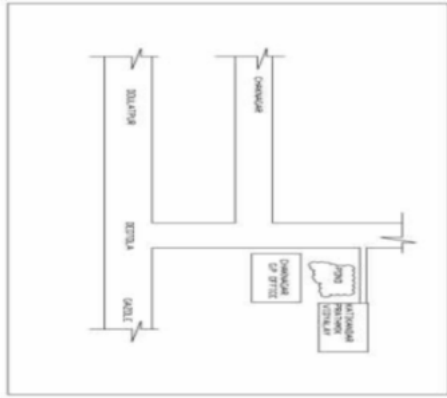

Nazri Naksha