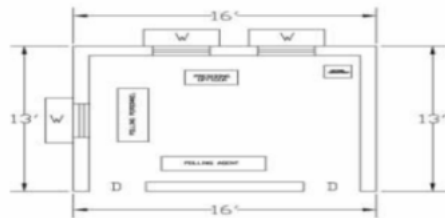

নির্বাচক নিবন্ধন আধিকারিকের স্বাক্ষর

Nazri Naksha

Google Map View

Polling Station Building Front View

Polling Station Front View

Cad View

Key MAP View

1 নাম : ডলানী বালা শীল স্বামীর নাম: নিরঞ্জন শীল বাড়ির নং : n0030 বয়স : 39 লিঙ্গ : মহিলা	UQX1078708 ফটো উপলব্ধ	2 নাম : নিরঞ্জন প্রামানিক পিতার নাম: ছাকু প্রামানিক বাড়ির নং : n0030 বয়স : 48 লিঙ্গ : পুরুষ	JQG1382373 ফটো উপলব্ধ	3 নাম : রতন প্রামানিক পিতার নাম: নিরঞ্জন প্রামানিক বাড়ির নং : এন0030 বয়স : 20 লিঙ্গ : পুরুষ	UQX2689768 ফটো উপলব্ধ
4 নাম : কহিনুর খাতুন স্বামীর নাম: নূর কালাম বাড়ির নং : N0121 বয়স : 31 লিঙ্গ : মহিলা	UQX2419919 ফটো উপলব্ধ	5 নাম : বিকাশ ঘোষ পিতার নাম: ধীরেন ঘোষ বাড়ির নং : ত্রন 0038 বয়স : 54 লিঙ্গ : পুরুষ	JQG1382290 ফটো উপলব্ধ	6 নাম : বিশ্বজিত ঘোষ পিতার নাম: প্রফুল্ল ঘোষ বাড়ির নং : n0039 বয়স : 36 লিঙ্গ : পুরুষ	UQX0995712 ফটো উপলব্ধ
7 নাম : খগেন ঘোষ পিতার নাম: ধীরেন ঘোষ বাড়ির নং : n0038 বয়স : 53 লিঙ্গ : পুরুষ	JQG1381870 ফটো উপলব্ধ	8 নাম : সরস্বতী ঘোষ স্বামীর নাম: বিকাশ ঘোষ বাড়ির নং : n0039 বয়স : 49 লিঙ্গ : মহিলা	WB/06/040/162007 ফটো উপলব্ধ	9 নাম : তৃপ্তি ঘোষ স্বামীর নাম: বিশ্বজিৎ ঘোষ বাড়ির নং : N0039 বয়স : 27 লিঙ্গ : মহিলা	UQX2419893 ফটো উপলব্ধ
10 নাম : রীতা ঘোষ স্বামীর নাম: প্রফুল্ল ঘোষ বাড়ির নং : n0039 বয়স : 53 লিঙ্গ : মহিলা	WB/06/040/162001 ফটো উপলব্ধ	11 নাম : পারবতী ঘোষ স্বামীর নাম: দীলিপ কুমার ঘোষ বাড়ির নং : ত্রন 0038 বয়স : 36 লিঙ্গ : মহিলা	UQX1078765 ফটো উপলব্ধ	12 নাম : বিক্রম ঘোষ পিতার নাম: প্রফুল্ল ঘোষ বাড়ির নং : n0039 বয়স : 30 লিঙ্গ : পুরুষ	UQX1562628 ফটো উপলব্ধ
13 নাম : বিধান ঘোষ পিতার নাম: প্রফুল্ল ঘোষ বাড়ির নং : n0039 বয়স : 33 লিঙ্গ : পুরুষ	UQX1429190 ফটো উপলব্ধ	14 নাম : আরোতী ঘোষ স্বামীর নাম: অমল ঘোষ বাড়ির নং : n0038 বয়স : 37 লিঙ্গ : মহিলা	UQX1078781 ফটো উপলব্ধ	15 নাম : সুবল ঘোষ পিতার নাম: বিকাশ ঘোষ বাড়ির নং : এন0038 বয়স : 22 লিঙ্গ : পুরুষ	UQX2674000 ফটো উপলব্ধ
16 নাম : রাজকুমারী চৌধুরী স্বামীর নাম: সুরেশ চৌধুরী বাড়ির নং : ত্রন 0037 বয়স : 66 লিঙ্গ : মহিলা	UQX2205854 ফটো উপলব্ধ	17 নাম : পুতুল চৌধুরী স্বামীর নাম: গোপাল চৌধুরী বাড়ির নং : n0037 বয়স : 33 লিঙ্গ : মহিলা	UQX1429232 ফটো উপলব্ধ	18 নাম : রাজ চৌধুরী পিতার নাম: সুরেশ চৌধুরী বাড়ির নং : n0037 বয়স : 34 লিঙ্গ : পুরুষ	UQX1310747 ফটো উপলব্ধ
19 নাম : গোপাল চৌধুরী পিতার নাম: সুরেশ চৌধুরী বাড়ির নং : n0037 বয়স : 38 লিঙ্গ : পুরুষ	UQX1078633 ফটো উপলব্ধ	20 নাম : সুরেশ চৌধুরী পিতার নাম: উপেন চৌধুরী বাড়ির নং : n0037 বয়স : 71 লিঙ্গ : পুরুষ	WB/06/040/162008 ফটো উপলব্ধ	21 নাম : প্রিয়ঙ্কা চৌধুরী স্বামীর নাম: রাজ চৌধুরী বাড়ির নং : এন0037 বয়স : 25 লিঙ্গ : মহিলা	UQX2602738 ফটো উপলব্ধ
22 নাম : আনিশা পারবীন পিতার নাম: আসাদুর রহমান বাড়ির নং : এন0144 বয়স : 21 লিঙ্গ : মহিলা	UQX2591725 ফটো উপলব্ধ	23 নাম : রেণুকা পারবীন স্বামীর নাম: মজিবুর রহমান বাড়ির নং : N0120 বয়স : 26 লিঙ্গ : মহিলা	UQX2420040 ফটো উপলব্ধ	24 নাম : প্রতিমা বর্মন স্বামীর নাম: চন্দন বর্মন বাড়ির নং : N0254 বয়স : 28 লিঙ্গ : মহিলা	UQX1997006 ফটো উপলব্ধ
25 নাম : গিরিবালা বর্মন স্বামীর নাম: সুরেশ বর্মন বাড়ির নং : n0056 বয়স : 56 লিঙ্গ : মহিলা	UQX2217438 ফটো উপলব্ধ	26 নাম : রসেনচন্দ্র বর্মন পিতার নাম: সুশীল বর্মন বাড়ির নং : এন0018 বয়স : 50 লিঙ্গ : পুরুষ	UQX2207173 ফটো উপলব্ধ	27 নাম : লতা বর্মন স্বামীর নাম: রসেন বর্মন বাড়ির নং : ত্রন 0018 বয়স : 44 লিঙ্গ : মহিলা	JQG2291557 ফটো উপলব্ধ
28 নাম : রুমা বর্মন পিতার নাম: বাসু বর্মন বাড়ির নং : নিউ বয়স : 30 লিঙ্গ : মহিলা	RDT1390673 ফটো উপলব্ধ	29 নাম : কুপল বর্মন পিতার নাম: ভেঙ্গার বর্মন বাড়ির নং : n0026 বয়স : 56 লিঙ্গ : পুরুষ	WB/06/040/162036 ফটো উপলব্ধ	30 নাম : শেফালী বর্মন স্বামীর নাম: কুপল বর্মন বাড়ির নং : n0026 বয়স : 51 লিঙ্গ : মহিলা	JQG1382753 ফটো উপলব্ধ