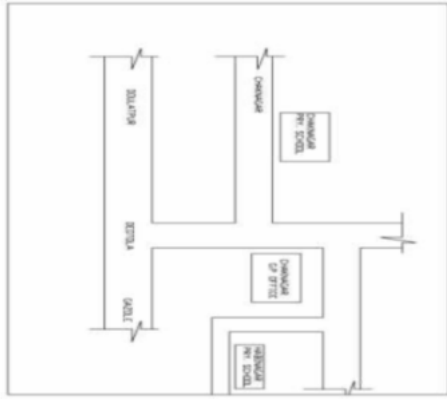

Nazri Naksha