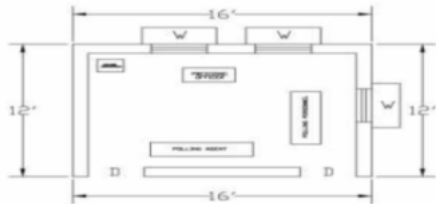

নির্বাচক নিবন্ধন আধিকারিকের স্বাক্ষর

Nazri Naksha

Google Map View

Polling Station Building Front View

Polling Station Front View

Cad View

Key MAP View

1 নাম : তুষ্ট মণ্ডল পিতার নাম: পলান মণ্ডল বাড়ির নং : n0186 বয়স : 48 লিঙ্গ : পুরুষ	JQG1383397 ফটো উপলব্ধ	2 নাম : সনোকা সরকার(মন্ডল) স্বামীর নাম: সুব্রত মন্ডল বাড়ির নং : n0233 বয়স : 37 লিঙ্গ : মহিলা	UQX1467851 ফটো উপলব্ধ	3 নাম : অর্চনা মন্ডল (বিশ্বাস) স্বামীর নাম: তুষ্ট মন্ডল বাড়ির নং : n0186 বয়স : 41 লিঙ্গ : মহিলা	JQG2843100 ফটো উপলব্ধ
Q 4 নাম : নারায়ণ চৌধুরী পিতার নাম: ডাউরি চৌধুরী বাড়ির নং : এন0292 বয়স : 37 লিঙ্গ : পুরুষ	UQX1081041 ফটো উপলব্ধ	5 নাম : সুশান্ত ক্রৌ চৌধুরী পিতার নাম: ডাউরি চৌধুরী বাড়ির নং : n0227 বয়স : 39 লিঙ্গ : পুরুষ	JQG2618650 ফটো উপলব্ধ	6 নাম : বাসন্তী চৌধুরী স্বামীর নাম: সিদ্ধিশ্বর চৌধুরী বাড়ির নং : এন0294 বয়স : 50 লিঙ্গ : মহিলা	JQG1383579 ফটো উপলব্ধ
7 নাম : কণিকা সরকার পিতার নাম: প্রমানন্দ সরকার বাড়ির নং : এন0117 বয়স : 25 লিঙ্গ : মহিলা	ZMJ2121044 ফটো উপলব্ধ	8 নাম : সুমিত্রা চৌধুরী স্বামীর নাম: বিষ্ণুপদ চৌধুরী বাড়ির নং : এন0293 বয়স : 46 লিঙ্গ : মহিলা	UQX1081009 ফটো উপলব্ধ	9 নাম : বিষ্ণুপদ চৌধুরী পিতার নাম: দৌরী চৌধুরী বাড়ির নং : এন0293 বয়স : 50 লিঙ্গ : পুরুষ	JQG2079853 ফটো উপলব্ধ
10 নাম : সন্ধ্যা চৌধুরী স্বামীর নাম: নারায়ণ চৌধুরী বাড়ির নং : এন0292 বয়স : 43 লিঙ্গ : মহিলা	JQG2079861 ফটো উপলব্ধ	11 নাম : নরত্তম চৌধুরী পিতার নাম: নারায়ণ চৌধুরী বাড়ির নং : এন0292 বয়স : 26 লিঙ্গ : পুরুষ	UQX2132082 ফটো উপলব্ধ	12 নাম : সরস্বতী চৌধুরী পিতার নাম: নারায়ণ চৌধুরী বাড়ির নং : এন0292 বয়স : 23 লিঙ্গ : মহিলা	UQX2656569 ফটো উপলব্ধ
13 নাম : বাবু দাস পিতার নাম: নিমাই দাস বাড়ির নং : n0073 বয়স : 45 লিঙ্গ : পুরুষ	JQG1384353 ফটো উপলব্ধ	14 নাম : সন্ধ্যা রানী দাস স্বামীর নাম: কেশব দাস বাড়ির নং : n0174 বয়স : 40 লিঙ্গ : মহিলা	JQG2388148 ফটো উপলব্ধ	15 নাম : গোপাল দাস পিতার নাম: নিমাই দাস বাড়ির নং : n0073 বয়স : 47 লিঙ্গ : পুরুষ	JQG1384346 ফটো উপলব্ধ
16 নাম : ভবেশ দাস পিতার নাম: রাধেশ্যাম দাস বাড়ির নং : n0174 বয়স : 44 লিঙ্গ : পুরুষ	JQG1384742 ফটো উপলব্ধ	17 নাম : কানাই দাস পিতার নাম: চঞ্চল দাস বাড়ির নং : n0125 বয়স : 36 লিঙ্গ : পুরুষ	UQX1221266 ফটো উপলব্ধ	18 নাম : কানন দাস স্বামীর নাম: চঞ্চল দাস বাড়ির নং : n0125 বয়স : 54 লিঙ্গ : মহিলা	JQG1384171 ফটো উপলব্ধ
19 নাম : চঞ্চল দাস পিতার নাম: রাধেশ্যাম দাস বাড়ির নং : n0125 বয়স : 62 লিঙ্গ : পুরুষ	JQG1384163 ফটো উপলব্ধ	20 নাম : পরেশ দাস পিতার নাম: রাধেশ্যাম দাস বাড়ির নং : n0174 বয়স : 50 লিঙ্গ : পুরুষ	JQG1384007 ফটো উপলব্ধ	21 নাম : দেবী দাস স্বামীর নাম: রাধেশ্যাম দাস বাড়ির নং : n0174 বয়স : 70 লিঙ্গ : মহিলা	JQG1383975 ফটো উপলব্ধ
22 নাম : সুচিত্রা দাস স্বামীর নাম: বাবু দাস বাড়ির নং : n0125 বয়স : 38 লিঙ্গ : মহিলা	JQG2619245 ফটো উপলব্ধ	23 নাম : বাসনা দাস পিতার নাম: নিমাই দাস বাড়ির নং : n0074 বয়স : 44 লিঙ্গ : মহিলা	JQG1583913 ফটো উপলব্ধ	24 নাম : রাজীব দাস পিতার নাম: পরেশ দাস বাড়ির নং : n0174 বয়স : 30 লিঙ্গ : পুরুষ	UQX1807023 ফটো উপলব্ধ
25 নাম : ছায়ারানী দাস স্বামীর নাম: নিমাই দাস বাড়ির নং : n0073 বয়স : 66 লিঙ্গ : মহিলা	WB/06/040/177004 ফটো উপলব্ধ	26 নাম : টুম্পা দাস স্বামীর নাম: রাজীব দাস বাড়ির নং : N0174 বয়স : 26 লিঙ্গ : মহিলা	UQX1997683 ফটো উপলব্ধ	27 নাম : নন্দলাল দাস পিতার নাম: নিমাই দাস বাড়ির নং : n0073 বয়স : 31 লিঙ্গ : পুরুষ	UQX1430529 ফটো উপলব্ধ
28 নাম : সাবিত্রী দাস পিতার নাম: গোপাল দাস বাড়ির নং : এন0073 বয়স : 24 লিঙ্গ : মহিলা	UQX2702173 ফটো উপলব্ধ	29 নাম : সুচিত্রা দাস স্বামীর নাম: পরেশ দাস বাড়ির নং : n0174 বয়স : 42 লিঙ্গ : মহিলা	JQG2079622 ফটো উপলব্ধ	30 নাম : সুজিত দাস পিতার নাম: পরেশ দাস বাড়ির নং : এন251 বয়স : 22 লিঙ্গ : পুরুষ	UQX2729192 ফটো উপলব্ধ