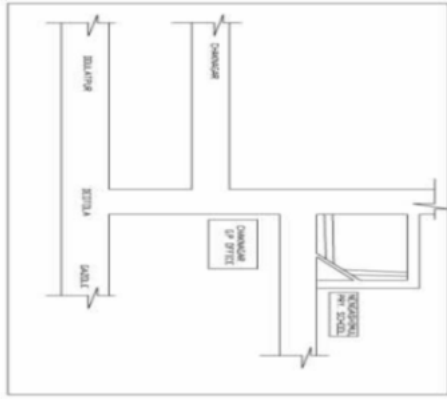

Nazri Naksha