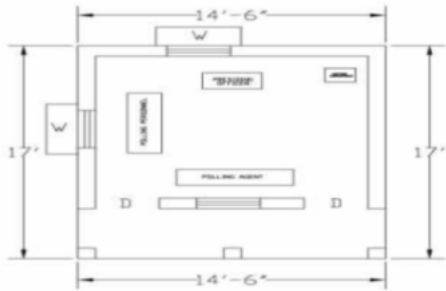

নির্বাচক নিবন্ধন আধিকারিকের স্বাক্ষর

Nazri Naksha

Google Map View

Polling Station Building Front View

Polling Station Front View

Cad View

Key MAP View

1 নাম : রথীন অধিকারী পিতার নাম: গোপাল অধিকারী বাড়ির নং : n0044 বয়স : 34 লিঙ্গ : পুরুষ	UQX1221951 ফটো উপলব্ধ	2 নাম : গোপাল অধিকারী পিতার নাম: নিত্যানন্দ অধিকারী বাড়ির নং : n0044 বয়স : 66 লিঙ্গ : পুরুষ	UQX2421162 ফটো উপলব্ধ	3 নাম : মালতী মজুমদার অধিকারী স্বামীর নাম: দীপক অধিকারী বাড়ির নং : n0044 বয়স : 32 লিঙ্গ : মহিলা	UQX1431501 ফটো উপলব্ধ
4 নাম : প্রদীপ অধিকারী পিতার নাম: গোপাল অধিকারী বাড়ির নং : n0044 বয়স : 33 লিঙ্গ : পুরুষ	UQX1431378 ফটো উপলব্ধ	5 নাম : বেলা অধিকারী স্বামীর নাম: গোপাল অধিকারী বাড়ির নং : n0044 বয়স : 59 লিঙ্গ : মহিলা	JQG1383306 ফটো উপলব্ধ	Q 6 নাম : দীপা অধিকারী রাজবংশী স্বামীর নাম: প্রদীপ অধিকারী বাড়ির নং : 10 বয়স : 23 লিঙ্গ : মহিলা	UQX2739019 ফটো উপলব্ধ
7 নাম : দিলীপ কর্মকার পিতার নাম: শ্যামচরন কর্মকার বাড়ির নং : n0043 বয়স : 57 লিঙ্গ : পুরুষ	WB/06/040/183016 ফটো উপলব্ধ	8 নাম : জ্যোতির্ময় কর্মকার পিতার নাম: দিলীপ কর্মকার বাড়ির নং : n0043 বয়স : 33 লিঙ্গ : পুরুষ	UQX1311547 ফটো উপলব্ধ	9 নাম : পার্বতী কর্মকার স্বামীর নাম: হারাধন কর্মকার বাড়ির নং : n0043 বয়স : 56 লিঙ্গ : মহিলা	WB/06/040/183015 ফটো উপলব্ধ
10 নাম : প্রকাশ চন্দ্র কর্মকার পিতার নাম: দিলীপ কর্মকার বাড়ির নং : n0043 বয়স : 27 লিঙ্গ : পুরুষ	UQX1932557 ফটো উপলব্ধ	11 নাম : হারাধন কর্মকার পিতার নাম: শ্যামচরন কর্মকার বাড়ির নং : n0043 বয়স : 61 লিঙ্গ : পুরুষ	JQG2695856 ফটো উপলব্ধ	12 নাম : চন্দন কর্মকার পিতার নাম: হারাধন কর্মকার বাড়ির নং : নতুন বয়স : 23 লিঙ্গ : পুরুষ	UQX2486835 ফটো উপলব্ধ
13 নাম : সুমতি সরেন মুরমু স্বামীর নাম: মানিক মুরমু বাড়ির নং : n0043 বয়স : 51 লিঙ্গ : মহিলা	WB/06/040/183206 ফটো উপলব্ধ	14 নাম : চিন্ময় কর্মকার পিতার নাম: দিলীপ কর্মকার বাড়ির নং : n0043 বয়স : 29 লিঙ্গ : পুরুষ	UQX1701606 ফটো উপলব্ধ	15 নাম : জগতমালা তালুকদার পিতার নাম: বলরাম তালুকদার বাড়ির নং : n0081 বয়স : 30 লিঙ্গ : মহিলা	UQX1807775 ফটো উপলব্ধ
16 নাম : রীনা সরকার স্বামীর নাম: তাপস তালুকদার বাড়ির নং : এন0077 বয়স : 36 লিঙ্গ : মহিলা	UNF1071026 ফটো উপলব্ধ	17 নাম : অপূর্ব তালুকদার পিতার নাম: নীলরতন তালুকদার বাড়ির নং : n0083 বয়স : 37 লিঙ্গ : পুরুষ	JQG2842417 ফটো উপলব্ধ	18 নাম : গোবিন্দ চন্দ্র তালুকদার পিতার নাম: তুষ্টলাল তালুকদার বাড়ির নং : n0079 বয়স : 69 লিঙ্গ : পুরুষ	WB/06/040/183020 ফটো উপলব্ধ
19 নাম : অর্জুন তালুকদার পিতার নাম: বলরাম তালুকদার বাড়ির নং : 285 বয়স : 35 লিঙ্গ : পুরুষ	UQX0996132 ফটো উপলব্ধ	20 নাম : তাপশ তালুকদার পিতার নাম: গোপাল তালুকদার বাড়ির নং : n0077 বয়স : 39 লিঙ্গ : পুরুষ	JQG2696714 ফটো উপলব্ধ	21 নাম : বলরাম তালুকদার পিতার নাম: তুষ্টলাল তালুকদার বাড়ির নং : n0081 বয়স : 63 লিঙ্গ : পুরুষ	UQX2572113 ফটো উপলব্ধ
22 নাম : প্রানবল্লভ তালুকদার পিতার নাম: গোবিন্দ চন্দ্র তালুকদার বাড়ির নং : n0079 বয়স : 27 লিঙ্গ : পুরুষ	UQX1932409 ফটো উপলব্ধ	23 নাম : পূজা তালুকদার বিশ্বাস পিতার নাম: বলরাম তালুকদার বাড়ির নং : 25 বয়স : 38 লিঙ্গ : মহিলা	UQX2695625 ফটো উপলব্ধ	24 নাম : যমুনা তালুকদার স্বামীর নাম: গোবিন্দ তালুকদার বাড়ির নং : n0080 বয়স : 61 লিঙ্গ : মহিলা	WB/06/040/183021 ফটো উপলব্ধ
25 নাম : জয়ন্তী তালুকদার স্বামীর নাম: ত্রিনাথ বিশ্বাস বাড়ির নং : n0077 বয়স : 34 লিঙ্গ : মহিলা	UQX1080753 ফটো উপলব্ধ	26 নাম : গোপাল তালুকদার পিতার নাম: তুষ্টলাল তালুকদার বাড়ির নং : n0077 বয়স : 81 লিঙ্গ : পুরুষ	WB/06/040/183018 ফটো উপলব্ধ	27 নাম : গয়া রানী তালুকদার স্বামীর নাম: বলরাম তালুকদার বাড়ির নং : n0082 বয়স : 56 লিঙ্গ : মহিলা	UQX2572105 ফটো উপলব্ধ
28 নাম : মাধবী তালুকদার পিতার নাম: বলরাম তালুকদার বাড়ির নং : এন এইচএন বয়স : 26 লিঙ্গ : মহিলা	UQX2133247 ফটো উপলব্ধ	29 নাম : দুলালী তালুকদার স্বামীর নাম: নীলপদ তালুকদার বাড়ির নং : n0083 বয়স : 59 লিঙ্গ : মহিলা	WB/06/040/183023 ফটো উপলব্ধ	30 নাম : গনেশ পাণ্ডে পিতার নাম: বিধান পাণ্ডে বাড়ির নং : n0083 বয়স : 30 লিঙ্গ : পুরুষ	UQX1564640 ফটো উপলব্ধ