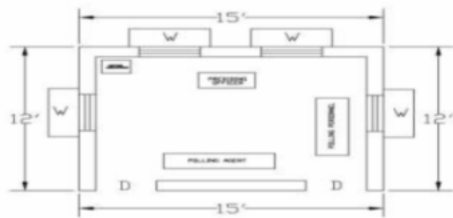

নির্বাচক নিবন্ধন আধিকারিকের স্বাক্ষর

Nazri Naksha

Google Map View

Polling Station Building Front View

Polling Station Front View

Cad View

Key MAP View

1 নাম : দুর্গী স্বামীর নাম: নিমাই বেসরা বাড়ির নং : n0137 বয়স : 63 লিঙ্গ : মহিলা	WB/06/040/513379	2 নাম : সোম মুর্মু মায়ের নাম: ছামি কিস্কু বাড়ির নং : N0022 বয়স : 27 লিঙ্গ : পুরুষ	UQX1933738	3 নাম : পরিমল মুর্মু মায়ের নাম: মনি কিস্কু বাড়ির নং : n0020 বয়স : 40 লিঙ্গ : পুরুষ	JQG2412625
4 নাম : রাজেশ মুর্মু পিতার নাম: মাতিয়াস মুর্মু বাড়ির নং : এন0020 বয়স : 22 লিঙ্গ : পুরুষ	UQX2620813	5 নাম : তালু মুর্মু পিতার নাম: নন্দ মুর্মু বাড়ির নং : n0022 বয়স : 35 লিঙ্গ : পুরুষ	UQX1810605	6 নাম : ছামী কিস্কু স্বামীর নাম: নন্দ মুর্মু বাড়ির নং : n0022 বয়স : 76 লিঙ্গ : মহিলা	WB/06/040/216324
7 নাম : মুনি হাঁসদা স্বামীর নাম: মাতিয়াস মুর্মু বাড়ির নং : n0020 বয়স : 42 লিঙ্গ : মহিলা	JQG2413193	8 নাম : জয়ন্তী মাডি স্বামীর নাম: পরিমল মুর্মু বাড়ির নং : n0020 বয়স : 33 লিঙ্গ : মহিলা	UQX1313535	9 নাম : হাড়মা কিস্কু পিতার নাম: পাণ্ডু কিস্কু বাড়ির নং : n0018 বয়স : 69 লিঙ্গ : পুরুষ	WB/06/040/216260
10 নাম : কবিরাজ কিস্কু পিতার নাম: হাড়মা কিস্কু বাড়ির নং : n0018 বয়স : 33 লিঙ্গ : পুরুষ	UQX1566413	11 নাম : শ্যামল কিস্কু পিতার নাম: হারমা কিস্কু বাড়ির নং : 0018 বয়স : 28 লিঙ্গ : পুরুষ	UQX2678100	12 নাম : মানি কিস্কু স্বামীর নাম: সিধা মুর্মু বাড়ির নং : n0020 বয়স : 63 লিঙ্গ : মহিলা	JQG1212695
13 নাম : বুধরাই চড়ে পিতার নাম: কুয়োর চড়ে বাড়ির নং : n0010 বয়স : 53 লিঙ্গ : পুরুষ	WB/06/040/216265	14 নাম : তালা চড়ে স্বামীর নাম: বাবলু টুডু বাড়ির নং : n0010 বয়স : 59 লিঙ্গ : মহিলা	UQX0339911	15 নাম : ঠাকরান টুডু স্বামীর নাম: বুধরাই চড়ে বাড়ির নং : n0010 বয়স : 50 লিঙ্গ : মহিলা	WB/06/040/216266
16 নাম : মাহি সরেন পিতার নাম: চুন চড়ে বাড়ির নং : n0010 বয়স : 45 লিঙ্গ : মহিলা	UQX1810621	17 নাম : চুন চড়ে পিতার নাম: কুয়োড চড়ে বাড়ির নং : n0010 বয়স : 37 লিঙ্গ : পুরুষ	UQX1566421	18 নাম : কাশীনাথ মুর্মু পিতার নাম: বেশকা মুর্মু বাড়ির নং : n0025 বয়স : 57 লিঙ্গ : পুরুষ	WB/06/040/216319
19 নাম : পানু মুর্মু স্বামীর নাম: বিজয় টুডু বাড়ির নং : n0004 বয়স : 30 লিঙ্গ : মহিলা	UQX1566439	20 নাম : বাজন টুডু পিতার নাম: জুগু টুডু বাড়ির নং : n0006 বয়স : 53 লিঙ্গ : পুরুষ	JQG2099216	21 নাম : সাগর মুর্মু পিতার নাম: কাশীনাথ মুর্মু বাড়ির নং : এন0025 বয়স : 21 লিঙ্গ : পুরুষ	UQX2620805
22 নাম : লক্ষীরাম মুর্মু পিতার নাম: কাশীনাথ মুর্মু বাড়ির নং : n0025 বয়স : 27 লিঙ্গ : পুরুষ	UQX1933787	23 নাম : কাজলি মুর্মু পিতার নাম: কাশীনাথ মুর্মু বাড়ির নং : এন0025 বয়স : 23 লিঙ্গ : মহিলা	UQX2565760	24 নাম : মঞ্জু টুডু পিতার নাম: সমাই টুডু বাড়ির নং : নতুন বয়স : 27 লিঙ্গ : মহিলা	UQX2027225
25 নাম : তালা বেসরা স্বামীর নাম: কাশীনাথ সরেন বাড়ির নং : n0025 বয়স : 53 লিঙ্গ : মহিলা	WB/06/040/216320	26 নাম : সুজিত টুডু পিতার নাম: বাবলু টুডু বাড়ির নং : এন0004 বয়স : 26 লিঙ্গ : পুরুষ	UQX2108942	27 নাম : বিজয় টুডু পিতার নাম: বাবলু টুডু বাড়ির নং : n0004 বয়স : 31 লিঙ্গ : পুরুষ	UQX1810589
28 নাম : মিনাক্ষি টুডু পিতার নাম: বাবলু টুডু বাড়ির নং : এন0004 বয়স : 25 লিঙ্গ : মহিলা	UQX2109106	29 নাম : রতন টুডু পিতার নাম: বাজন টুডু বাড়ির নং : নং 006 বয়স : 24 লিঙ্গ : পুরুষ	UQX2426369	30 নাম : হপনমই টুডু পিতার নাম: জুগু টুডু বাড়ির নং : n0006 বয়স : 50 লিঙ্গ : মহিলা	JQG1618339