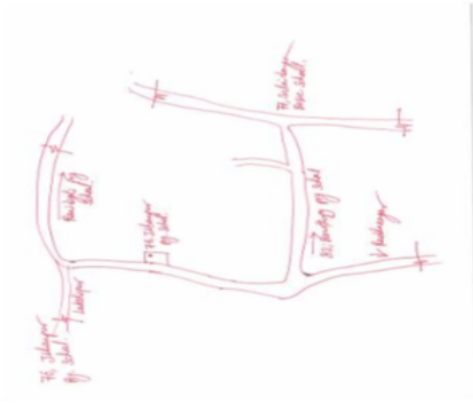

Nazri Naksha