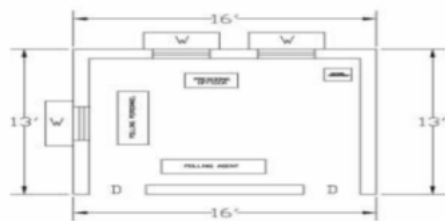

নির্বাচক নিবন্ধন আধিকারিকের স্বাক্ষর

Nazri Naksha

Google Map View

Polling Station Building Front View

Polling Station Front View

Cad View

Key MAP View

1 নাম : দুলালি চিনতাপাএ পিতার নাম: অমূল্য চিনতাপাএ বাড়ির নং : না বয়স : 32 লিঙ্গ : মহিলা	ZYH5305792 ফটো উপলব্ধ	2 নাম : মান্নি (সাহা) মন্ডল স্বামীর নাম: শুভ মন্ডল বাড়ির নং : n0376 বয়স : 32 লিঙ্গ : মহিলা	UQX1437581 ফটো উপলব্ধ	3 নাম : মহিতোষ অধিকারী পিতার নাম: মনোরঞ্জন অধিকারী বাড়ির নং : n0110 বয়স : 47 লিঙ্গ : পুরুষ	UQX1898501 ফটো উপলব্ধ
4 নাম : বিজলী অধিকারী স্বামীর নাম: মোহিতোষ অধিকারী বাড়ির নং : n0110 বয়স : 42 লিঙ্গ : মহিলা	JQG2089803 ফটো উপলব্ধ	5 নাম : দেবরানী অধিকারী স্বামীর নাম: মনোরঞ্জন অধিকারী বাড়ির নং : n0110 বয়স : 69 লিঙ্গ : মহিলা	WB/06/040/204178 ফটো উপলব্ধ	6 নাম : মোহিনী অধিকারী পিতার নাম: মনোরঞ্জন অধিকারী বাড়ির নং : n0110 বয়স : 42 লিঙ্গ : মহিলা	JQG2089811 ফটো উপলব্ধ
7 নাম : মনোরঞ্জন অধিকারী পিতার নাম: যোগেশ অধিকারী বাড়ির নং : n0110 বয়স : 75 লিঙ্গ : পুরুষ	JQG1571850 ফটো উপলব্ধ	8 নাম : রাজিব বিশ্বাস পিতার নাম: রথীন বিশ্বাস বাড়ির নং : না বয়স : 21 লিঙ্গ : পুরুষ	UQX2643526 ফটো উপলব্ধ	9 নাম : নহা সরেন স্বামীর নাম: রবিদাস টুডু বাড়ির নং : n0140 বয়স : 36 লিঙ্গ : মহিলা	UQX1084979 ফটো উপলব্ধ
10 নাম : কাকলী কাঞ্জিলাল স্বামীর নাম: পীযুষ কাঞ্জিলাল বাড়ির নং : n0140 বয়স : 48 লিঙ্গ : মহিলা	JQG1620996 ফটো উপলব্ধ	11 নাম : সত্যজিৎ কাঞ্জিলাল পিতার নাম: সুজিৎ কাঞ্জিলাল বাড়ির নং : n0140 বয়স : 27 লিঙ্গ : পুরুষ	UQX1935378 ফটো উপলব্ধ	12 নাম : পীযুষ কাঞ্জিলাল পিতার নাম: পুতিশ কাঞ্জিলাল বাড়ির নং : n0140 বয়স : 50 লিঙ্গ : পুরুষ	JQG1618032 ফটো উপলব্ধ
13 নাম : সুজিত কাঞ্জিলাল পিতার নাম: পুতিশ কাঞ্জিলাল বাড়ির নং : n0140 বয়স : 47 লিঙ্গ : পুরুষ	JQG1621754 ফটো উপলব্ধ	14 নাম : জয়শ্রী কাঞ্জিলাল স্বামীর নাম: সুজিত কাঞ্জিলাল বাড়ির নং : n0140 বয়স : 42 লিঙ্গ : মহিলা	JQG2089829 ফটো উপলব্ধ	15 নাম : পাপন কাঞ্জিলাল পিতার নাম: পিজুষ কাঞ্জিলাল বাড়ির নং : এন0140 বয়স : 25 লিঙ্গ : পুরুষ	UQX2132181 ফটো উপলব্ধ
16 নাম : পূজা কাঞ্জিলাল পিতার নাম: সুজীত কাঞ্জিলাল বাড়ির নং : এন0140 বয়স : 25 লিঙ্গ : মহিলা	UQX2132140 ফটো উপলব্ধ	17 নাম : চম্পা ঘরামী পিতার নাম: কার্তিক ঘরামী বাড়ির নং : n0121 বয়স : 37 লিঙ্গ : মহিলা	UQX0362350 ফটো উপলব্ধ	18 নাম : জগা ঘরামী স্বামীর নাম: কার্তিক ঘরামী বাড়ির নং : n0121 বয়স : 61 লিঙ্গ : মহিলা	UQX2443802 ফটো উপলব্ধ
19 নাম : পরিতোষ ঘরামী পিতার নাম: কার্তিক ঘরামী বাড়ির নং : n0121 বয়স : 42 লিঙ্গ : পুরুষ	UQX1084961 ফটো উপলব্ধ	20 নাম : অমর ঘোষ মায়ের নাম: তুলসী ঘোষ বাড়ির নং : n0129 বয়স : 41 লিঙ্গ : পুরুষ	JQG2294262 ফটো উপলব্ধ	21 নাম : জয়া ঘোষ স্বামীর নাম: নরেন ঘোষ বাড়ির নং : n0129 বয়স : 35 লিঙ্গ : মহিলা	UQX1315845 ফটো উপলব্ধ
22 নাম : টুম্পা ঘোষ স্বামীর নাম: অমর ঘোষ বাড়ির নং : n0129 বয়স : 37 লিঙ্গ : মহিলা	UQX1315886 ফটো উপলব্ধ	23 নাম : রীতা ঘোষ স্বামীর নাম: চন্দন ঘোষ বাড়ির নং : n0132 বয়স : 42 লিঙ্গ : মহিলা	JQG2621753 ফটো উপলব্ধ	24 নাম : রঞ্জিত ঘোষ পিতার নাম: হরেন ঘোষ বাড়ির নং : বয়স : 31 লিঙ্গ : পুরুষ	UQX1434638 ফটো উপলব্ধ
25 নাম : অরুন ঘোষ পিতার নাম: বনমালী ঘোষ বাড়ির নং : n0177 বয়স : 51 লিঙ্গ : পুরুষ	JQG1571975 ফটো উপলব্ধ	26 নাম : সুকুমার ঘোষ পিতার নাম: মদনমোহন ঘোষ বাড়ির নং : n0131 বয়স : 61 লিঙ্গ : পুরুষ	WB/06/040/204186 ফটো উপলব্ধ	27 নাম : কাঞ্চন ঘোষ স্বামীর নাম: মাধব চন্দ্র ঘোষ বাড়ির নং : n0133 বয়স : 71 লিঙ্গ : মহিলা	WB/06/040/204195 ফটো উপলব্ধ
28 নাম : সৌমিত্র ঘোষ পিতার নাম: সুকুমার ঘোষ বাড়ির নং : n0131 বয়স : 27 লিঙ্গ : পুরুষ	UQX1935089 ফটো উপলব্ধ	29 নাম : নরেন ঘোষ পিতার নাম: নিমাই ঘোষ বাড়ির নং : n0129 বয়স : 41 লিঙ্গ : পুরুষ	JQG2403368 ফটো উপলব্ধ	30 নাম : ভবানী ঘোষ স্বামীর নাম: সুবল চন্দ্র ঘোষ বাড়ির নং : n0132 বয়স : 76 লিঙ্গ : মহিলা	WB/06/040/204192 ফটো উপলব্ধ