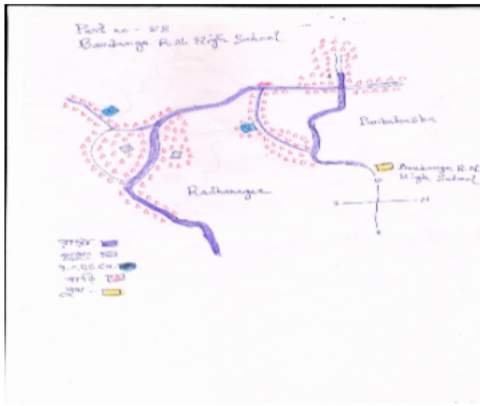

Nazri Naksha