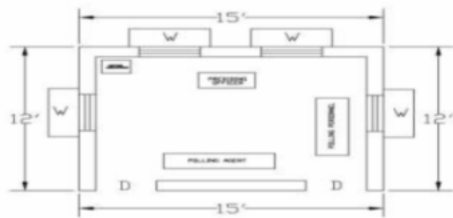

নির্বাচক নিবন্ধন আধিকারিকের স্বাক্ষর

Nazri Naksha

Google Map View

Polling Station Building Front View

Polling Station Front View

Cad View

Key MAP View

1 নাম : লক্ষ্মী সরেন পিতার নাম: নসিব সরেন বাড়ির নং : n0072 বয়স : 57 লিঙ্গ : মহিলা	UQX2248862 ফটো উপলব্ধ	2 নাম : হেমরাই সরেন পিতার নাম: নসিব সরেন বাড়ির নং : n0072 বয়স : 49 লিঙ্গ : পুরুষ	JQG2403145 ফটো উপলব্ধ	3 নাম : আরমু হাঁসদা স্বামীর নাম: বুধরাই মূর্মু বাড়ির নং : n0036 বয়স : 65 লিঙ্গ : মহিলা	WB/06/040/204059 ফটো উপলব্ধ
4 নাম : সমাই মূর্মু পিতার নাম: বুধরাই মূর্মু বাড়ির নং : n0036 বয়স : 43 লিঙ্গ : পুরুষ	JQG2405090 ফটো উপলব্ধ	5 নাম : বোনা মূর্মু স্বামীর নাম: গুপিন সরেন বাড়ির নং : n0072 বয়স : 56 লিঙ্গ : মহিলা	WB/06/040/204157 ফটো উপলব্ধ	6 নাম : তারামনি হাঁসদা স্বামীর নাম: হেমরাই সরেন বাড়ির নং : n0072 বয়স : 37 লিঙ্গ : মহিলা	UQX0361527 ফটো উপলব্ধ
7 নাম : ফিনী বেসরা স্বামীর নাম: মুনয়া হাঁসদা বাড়ির নং : n0017 বয়স : 57 লিঙ্গ : মহিলা	WB/06/040/204152 ফটো উপলব্ধ	8 নাম : লীলা সরেন স্বামীর নাম: সমাই মূর্মু বাড়ির নং : n0036 বয়স : 30 লিঙ্গ : মহিলা	UQX1568666 ফটো উপলব্ধ	9 নাম : নসিব সরেন পিতার নাম: গুপিন সরেন বাড়ির নং : n0072 বয়স : 31 লিঙ্গ : পুরুষ	UQX1568658 ফটো উপলব্ধ
10 নাম : অনিতা হাঁসদা পিতার নাম: মনসা হাঁসদা বাড়ির নং : এন0014 বয়স : 30 লিঙ্গ : মহিলা	UQX2132488 ফটো উপলব্ধ	11 নাম : নমিতা সরেন পিতার নাম: গুপিন সরেন বাড়ির নং : এন0132 বয়স : 26 লিঙ্গ : মহিলা	UQX2132694 ফটো উপলব্ধ	12 নাম : লিপিকা (বিশ্বাস)মন্ডল স্বামীর নাম: অসিম মন্ডল বাড়ির নং : হু বয়স : 24 লিঙ্গ : মহিলা	UQX2422780 ফটো উপলব্ধ
13 নাম : শ্যামলী মন্ডল (সরকার) স্বামীর নাম: কৃষ্ণ মন্ডল বাড়ির নং : n0104 বয়স : 35 লিঙ্গ : মহিলা	UQX1434497 ফটো উপলব্ধ	14 নাম : কৃষ্ণ মণ্ডল পিতার নাম: ধীরেন মণ্ডল বাড়ির নং : n0104 বয়স : 34 লিঙ্গ : পুরুষ	UQX1315787 ফটো উপলব্ধ	15 নাম : মুনমুন সরকার পিতার নাম: স্বাধিন কুমার সরকার বাড়ির নং : নতুন বয়স : 21 লিঙ্গ : মহিলা	UQX2591006 ফটো উপলব্ধ
16 নাম : তিথী অধিকারি বিশ্বাস স্বামীর নাম: দিপঙ্কর বিশ্বাস বাড়ির নং : এন0127 বয়স : 31 লিঙ্গ : মহিলা	USV1581933 ফটো উপলব্ধ	17 নাম : রাহুল বিশ্বাস পিতার নাম: বৈদ্য নাথ বিশ্বাস বাড়ির নং : এন0127 বয়স : 22 লিঙ্গ : পুরুষ	UQX2532174 ফটো উপলব্ধ	18 নাম : বিটু মন্ডল মায়ের নাম: শেফালী মন্ডল বাড়ির নং : n0330 বয়স : 27 লিঙ্গ : পুরুষ	UQX1935360 ফটো উপলব্ধ
19 নাম : শেফালী অধিকারী (মন্ডল) স্বামীর নাম: বৈদ্য মন্ডল বাড়ির নং : হু বয়স : 53 লিঙ্গ : মহিলা	UQX1405166 ফটো উপলব্ধ	20 নাম : যমুনা কিস্কু স্বামীর নাম: শ্যামলাল মূর্মু বাড়ির নং : নতুন বয়স : 30 লিঙ্গ : মহিলা	UQX2438281 ফটো উপলব্ধ	21 নাম : মাঝি টুডু পিতার নাম: সমাই টুডু বাড়ির নং : n0006 বয়স : 30 লিঙ্গ : পুরুষ	UQX1812692 ফটো উপলব্ধ
22 নাম : চুডকী মূর্মু স্বামীর নাম: সমাই মূর্মু বাড়ির নং : n0006 বয়স : 71 লিঙ্গ : মহিলা	WB/06/040/204014 ফটো উপলব্ধ	23 নাম : দুমসী টুডু স্বামীর নাম: জিতরাই বেসরা বাড়ির নং : n0006 বয়স : 49 লিঙ্গ : মহিলা	WB/06/040/204028 ফটো উপলব্ধ	24 নাম : আরতী কোল স্বামীর নাম: চন্দন টুডু বাড়ির নং : 0028 বয়স : 26 লিঙ্গ : মহিলা	UQX2027233 ফটো উপলব্ধ
25 নাম : ননি গোপাল ঘোষ পিতার নাম: দিলীপ ঘোষ বাড়ির নং : 99 বয়স : 22 লিঙ্গ : পুরুষ	UQX2569655 ফটো উপলব্ধ	26 নাম : মুন্সি মার্ভি পিতার নাম: ডুগু মার্ভি বাড়ির নং : 0004 বয়স : 27 লিঙ্গ : পুরুষ	UQX2027266 ফটো উপলব্ধ	27 নাম : সোনালাই হাঁসদা পিতার নাম: রাম হাঁসদা বাড়ির নং : এন0083 বয়স : 26 লিঙ্গ : মহিলা	UQX2438075 ফটো উপলব্ধ
28 নাম : রাম হাঁসদা পিতার নাম: মদন হাঁসদা বাড়ির নং : n0083 বয়স : 58 লিঙ্গ : পুরুষ	JQG1570423 ফটো উপলব্ধ	29 নাম : মুঙ্গলী বেসরা স্বামীর নাম: রাম হাঁসদা বাড়ির নং : n0083 বয়স : 56 লিঙ্গ : মহিলা	JQG2402949 ফটো উপলব্ধ	30 নাম : লতিকা হাসদা পিতার নাম: রাম হাঁসদা বাড়ির নং : পূর্বা কসবা বয়স : 23 লিঙ্গ : মহিলা	UQX2733616 ফটো উপলব্ধ