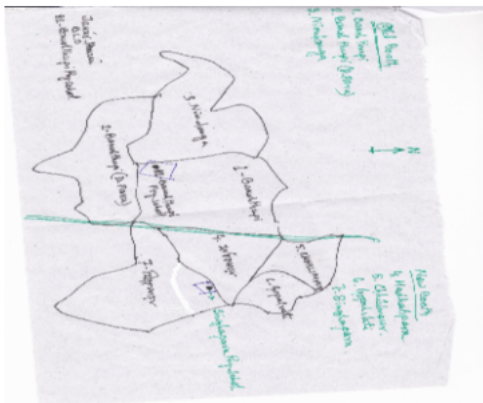

Nazri Naksha