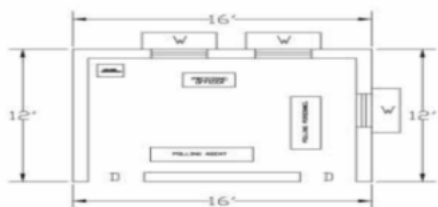

নির্বাচক নিবন্ধন আধিকারিকের স্বাক্ষর

Nazri Naksha

Google Map View

Polling Station Building Front View

Polling Station Front View

Cad View

Key MAP View

1 নাম : মস্তাক আনসারি পিতার নাম: কিসাতুল্লা আনসারি বাড়ির নং : n0225 বয়স : 49 লিঙ্গ : পুরুষ	JQG2094597 ফটো উপলব্ধ	2 নাম : ফিরোজা বিবি স্বামীর নাম: বদিরুদ্দিন সেখ বাড়ির নং : n0201 বয়স : 42 লিঙ্গ : মহিলা	JQG2094704 ফটো উপলব্ধ	3 নাম : দিলুয়ার আনসারী মায়ের নাম: মফিজা বিবি বাড়ির নং : N0220 বয়স : 26 লিঙ্গ : পুরুষ	UQX2340289 ফটো উপলব্ধ
4 নাম : আনারুল ইসলাম পিতার নাম: নজরুল ইসলাম চৌধুরী বাড়ির নং : n0209 বয়স : 44 লিঙ্গ : পুরুষ	JQG1570084 ফটো উপলব্ধ	5 নাম : মর্তুজা সেখ পিতার নাম: জসিমুদ্দিন মাসুদ বাড়ির নং : n0202 বয়স : 32 লিঙ্গ : পুরুষ	UQX1569979 ফটো উপলব্ধ	6 নাম : গেনদাদুল হক পিতার নাম: নজরুল ইসলাম বাড়ির নং : n0209 বয়স : 31 লিঙ্গ : পুরুষ	UQX1706894 ফটো উপলব্ধ
7 নাম : ফাতেমা স্বামীর নাম: রাইসুদ্দিন সেখ বাড়ির নং : n0229 বয়স : 86 লিঙ্গ : মহিলা	JQG1569284 ফটো উপলব্ধ	8 নাম : আনজুয়ারা বিবি স্বামীর নাম: বরকত সেখ বাড়ির নং : n0201 বয়স : 44 লিঙ্গ : মহিলা	JQG2094720 ফটো উপলব্ধ	9 নাম : এমদাদুল হক পিতার নাম: নজরুল ইসলাম বাড়ির নং : n0209 বয়স : 42 লিঙ্গ : পুরুষ	JQG2094647 ফটো উপলব্ধ
10 নাম : আনজুয়ারা খাতুন স্বামীর নাম: আব্দুল কায়ুম বাড়ির নং : n0120 বয়স : 35 লিঙ্গ : মহিলা	UQX1086149 ফটো উপলব্ধ	11 নাম : এজাজ আনসারী পিতার নাম: বদিউর রহমান বাড়ির নং : N0201 বয়স : 27 লিঙ্গ : পুরুষ	UQX2340339 ফটো উপলব্ধ	12 নাম : বরকত পিতার নাম: সের মহঃ বাড়ির নং : n0201 বয়স : 53 লিঙ্গ : পুরুষ	WB/06/040/210294 ফটো উপলব্ধ
13 নাম : নাজিম আনসারি পিতার নাম: বরকত আলী বাড়ির নং : এন0201 বয়স : 22 লিঙ্গ : পুরুষ	UQX2593671 ফটো উপলব্ধ	14 নাম : পাসকলিনা মূর্শি স্বামীর নাম: ভজরাই বেসরা বাড়ির নং : n0385 বয়স : 28 লিঙ্গ : মহিলা	UQX1814037 ফটো উপলব্ধ	15 নাম : রুকসেনা বিবি স্বামীর নাম: সলীম আনসারী বাড়ির নং : n0236 বয়স : 41 লিঙ্গ : মহিলা	JQG2410876 ফটো উপলব্ধ
16 নাম : ফজল আনসারী পিতার নাম: রেজুদ্দিন বাড়ির নং : n0229 বয়স : 42 লিঙ্গ : পুরুষ	UQX0996884 ফটো উপলব্ধ	17 নাম : পারুল বানু স্বামীর নাম: মুইকুৎ আলম বাড়ির নং : n0212 বয়স : 28 লিঙ্গ : মহিলা	UQX1814086 ফটো উপলব্ধ	18 নাম : জয়তুন খাতুন পিতার নাম: আমানত মোমিন বাড়ির নং : n0236 বয়স : 56 লিঙ্গ : মহিলা	WB/06/040/210583 ফটো উপলব্ধ
19 নাম : গুলসনা আনসারী পিতার নাম: সলীম আনসারী বাড়ির নং : এন0236 বয়স : 22 লিঙ্গ : মহিলা	UQX2718229 ফটো উপলব্ধ	20 নাম : সামসেরা বিবি স্বামীর নাম: রেজাউল আনসারি বাড়ির নং : n0226 বয়স : 37 লিঙ্গ : মহিলা	UQX0348821 ফটো উপলব্ধ	21 নাম : আমিরন বিবি স্বামীর নাম: ফজল আনসারি বাড়ির নং : n0226 বয়স : 36 লিঙ্গ : মহিলা	UQX0996926 ফটো উপলব্ধ
22 নাম : রেজাউল আনসারী পিতার নাম: শরিফ মোমিন বাড়ির নং : n0226 বয়স : 41 লিঙ্গ : পুরুষ	JQG2409555 ফটো উপলব্ধ	23 নাম : পারবেস হোসেন পিতার নাম: আনারুল ইসলাম বাড়ির নং : এন0209 বয়স : 21 লিঙ্গ : পুরুষ	UQX2620144 ফটো উপলব্ধ	24 নাম : মহবুব আলম পিতার নাম: শরিফ আহম্মদ বাড়ির নং : n0212 বয়স : 35 লিঙ্গ : পুরুষ	UQX0996892 ফটো উপলব্ধ
25 নাম : সাহিদ আলম পিতার নাম: আশরাফুল আলম বাড়ির নং : এন0201 বয়স : 27 লিঙ্গ : পুরুষ	UQX2524130 ফটো উপলব্ধ	26 নাম : ফরিদা খাতুন স্বামীর নাম: সায়রুল আনসারী বাড়ির নং : n0225 বয়স : 28 লিঙ্গ : মহিলা	UQX1814102 ফটো উপলব্ধ	27 নাম : বদিউর রহমান পিতার নাম: সের মহঃ বাড়ির নং : n0201 বয়স : 49 লিঙ্গ : পুরুষ	JQG1570068 ফটো উপলব্ধ
28 নাম : জাহাঙ্গির আনসারি পিতার নাম: বদিউর রহমান বাড়ির নং : এন0201 বয়স : 20 লিঙ্গ : পুরুষ	UQX2684876 ফটো উপলব্ধ	29 নাম : মৌমিতা খাতুন স্বামীর নাম: মেহেদি হাসান চৌধুরী বাড়ির নং : মাধবপাড়া বয়স : 24 লিঙ্গ : মহিলা	RJJ1648088 ফটো উপলব্ধ	30 নাম : রৌজাতন খাতুন স্বামীর নাম: জিন্নাতুল হক বাড়ির নং : n0218 বয়স : 31 লিঙ্গ : মহিলা	UQX1570035 ফটো উপলব্ধ