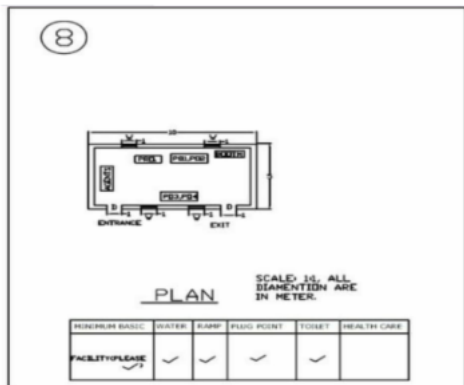

নির্বাচক নিবন্ধন আধিকারিকের স্বাক্ষর

Nazri Naksha

Google Map View

Polling Station Building Front View

Polling Station Front View

Cad View

Key MAP View

1 নাম : দুলাল পিতার নাম: সুজয়ল হক বাড়ির নং : n0039 বয়স : 30 লিঙ্গ : পুরুষ	IQR0984419 ফটো উপলব্ধ	2 নাম : রাবী বেগম স্বামীর নাম: তজমুল হক বাড়ির নং : n0040 বয়স : 36 লিঙ্গ : মহিলা	IQR0479295 ফটো উপলব্ধ	3 নাম : গরীব নাওয়াজ পিতার নাম: আব্দুল কাদের বাড়ির নং : n0040 বয়স : 29 লিঙ্গ : পুরুষ	IQR1205780 ফটো উপলব্ধ
4 নাম : মহঃ রকিব পিতার নাম: আব্দুল করিম বাড়ির নং : n0009 বয়স : 42 লিঙ্গ : পুরুষ	DMM2450997 ফটো উপলব্ধ	5 নাম : মুন্নি বিবি স্বামীর নাম: আলি হোসেন বাড়ির নং : n0039 বয়স : 33 লিঙ্গ : মহিলা	IQR0836320 ফটো উপলব্ধ	6 নাম : আসিক আলি পিতার নাম: ইকব্বাল আলি বাড়ির নং : এন0017 বয়স : 24 লিঙ্গ : পুরুষ	IQR1794312 ফটো উপলব্ধ
7 নাম : মহম্মদ আলম পিতার নাম: মহম্মদ সাপে বাড়ির নং : n0020 বয়স : 39 লিঙ্গ : পুরুষ	DMM2913192 ফটো উপলব্ধ	8 নাম : হায়াত আলী পিতার নাম: মহঃ সিদ্দিক বাড়ির নং : n0023 বয়স : 51 লিঙ্গ : পুরুষ	DMM1775543 ফটো উপলব্ধ	9 নাম : রবিজান বেওয়া স্বামীর নাম: সফিজুদ্দিন বাড়ির নং : n0020 বয়স : 49 লিঙ্গ : মহিলা	DMM1709880 ফটো উপলব্ধ
10 নাম : নুরে নজর পিতার নাম: নূরুজ্জামান বাড়ির নং : n0019 বয়স : 31 লিঙ্গ : পুরুষ	IQR1122670 ফটো উপলব্ধ	11 নাম : হাসিনা বেগম স্বামীর নাম: নূরুজ্জামান আলী বাড়ির নং : n0028 বয়স : 39 লিঙ্গ : মহিলা	DMM2820835 ফটো উপলব্ধ	12 নাম : ইয়াসিন খাতুন স্বামীর নাম: ইব্রাহিম আলি বাড়ির নং : N0099 বয়স : 28 লিঙ্গ : মহিলা	IQR1325588 ফটো উপলব্ধ
13 নাম : নুরজাহান বেগম স্বামীর নাম: সাজ্জাদ আলি বাড়ির নং : N0167 বয়স : 28 লিঙ্গ : মহিলা	IQR1325612 ফটো উপলব্ধ	14 নাম : মিজানুর রহমান পিতার নাম: মুত্যা, আইয়ুব আলি বাড়ির নং : n0170 বয়স : 26 লিঙ্গ : পুরুষ	IQR1468230 ফটো উপলব্ধ	15 নাম : রেখা বেগম স্বামীর নাম: সাজ্জাদ আলি বাড়ির নং : 027 বয়স : 36 লিঙ্গ : মহিলা	IQR1463785 ফটো উপলব্ধ
16 নাম : হুসনারা খাতুন স্বামীর নাম: সাদেক আলী বাড়ির নং : n0041 বয়স : 30 লিঙ্গ : মহিলা	IQR0984518 ফটো উপলব্ধ	17 নাম : মঞ্জুর আলম পিতার নাম: মফিজুদ্দিন বাড়ির নং : n0021 বয়স : 49 লিঙ্গ : পুরুষ	DMM1710573 ফটো উপলব্ধ	18 নাম : আজমেরী খাতুন স্বামীর নাম: মুতল্লিব আলি বাড়ির নং : n0021 বয়স : 33 লিঙ্গ : মহিলা	IQR0836296 ফটো উপলব্ধ
19 নাম : মহ আরিফুল পিতার নাম: মহঃ সিদ্দিক বাড়ির নং : এন0028 বয়স : 58 লিঙ্গ : পুরুষ	DMM2616811 ফটো উপলব্ধ	20 নাম : মহঃ ফিরোজ পিতার নাম: জহিরুদ্দিন বাড়ির নং : n0016 বয়স : 42 লিঙ্গ : পুরুষ	DMM2617017 ফটো উপলব্ধ	21 নাম : রেশমা বেগম স্বামীর নাম: আবদুল সালাম বাড়ির নং : n0020 বয়স : 33 লিঙ্গ : মহিলা	IQR0736066 ফটো উপলব্ধ
22 নাম : মহঃ সাবির পিতার নাম: জৈনুদ্দিন বাড়ির নং : n0027 বয়স : 32 লিঙ্গ : পুরুষ	IQR1122662 ফটো উপলব্ধ	23 নাম : গুলেনুর বেগম স্বামীর নাম: মহম্মদ বাবুল বাড়ির নং : n0027 বয়স : 42 লিঙ্গ : মহিলা	DMM2245645 ফটো উপলব্ধ	24 নাম : সাইনুরা বেগম স্বামীর নাম: মহঃ তজমুল বাড়ির নং : n0024 বয়স : 35 লিঙ্গ : মহিলা	IQR0984450 ফটো উপলব্ধ
25 নাম : সুফিয়া খাতুন স্বামীর নাম: সবেদ আলী বাড়ির নং : n0028 বয়স : 32 লিঙ্গ : মহিলা	IQR0736181 ফটো উপলব্ধ	26 নাম : নজরুল ইসলাম পিতার নাম: আহঃ করিম বাড়ির নং : n0009 বয়স : 47 লিঙ্গ : পুরুষ	DMM1710284 ফটো উপলব্ধ	27 নাম : আমেনুল ইসলাম পিতার নাম: আব্দুল কাদের বাড়ির নং : n0040 বয়স : 30 লিঙ্গ : পুরুষ	IQR1122621 ফটো উপলব্ধ
28 নাম : বিলকেস খাতুন স্বামীর নাম: মহঃ আজমেরী আলী বাড়ির নং : এন0015 বয়স : 25 লিঙ্গ : মহিলা	IQR1821420 ফটো উপলব্ধ	29 নাম : মহঃ সালিম পিতার নাম: হায়াত আলি বাড়ির নং : n0023 বয়স : 31 লিঙ্গ : পুরুষ	IQR1205897 ফটো উপলব্ধ	30 নাম : মসিফুল হক পিতার নাম: মহঃ করিম হক বাড়ির নং : n0019 বয়স : 48 লিঙ্গ : পুরুষ	IQR0631226 ফটো উপলব্ধ