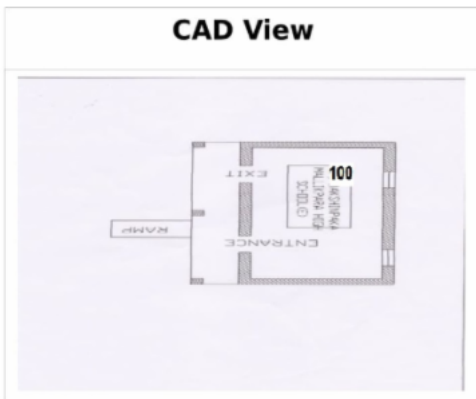

নির্বাচক নিবন্ধন আধিকারিকের স্বাক্ষর

Nazri Naksha

Google Map View

Polling Station Building Front View

Polling Station Front View

Cad View

Key MAP View

1 নাম : আবদুল কাজী পিতার নাম: আসাদ আলি বাড়ির নং : N0154 বয়স : 26 লিঙ্গ : পুরুষ	IQR1715960 ফটো উপলব্ধ	2 নাম : রিক্কি খাতুন স্বামীর নাম: আবদুল কালেক বাড়ির নং : N0093 বয়স : 24 লিঙ্গ : মহিলা	IQR1705367 ফটো উপলব্ধ	3 নাম : অলেনা খাতুন স্বামীর নাম: আজিদ আলী বাড়ির নং : n0177 বয়স : 30 লিঙ্গ : মহিলা	IQR1042936 ফটো উপলব্ধ
4 নাম : সাবিনা খাতুন স্বামীর নাম: কবেদ আলি বাড়ির নং : N0156 বয়স : 30 লিঙ্গ : মহিলা	IQR1700202 ফটো উপলব্ধ	5 নাম : নাজেরা খাতুন স্বামীর নাম: নাজিমুল হক বাড়ির নং : নং 167 বয়স : 23 লিঙ্গ : মহিলা	IQR1799030 ফটো উপলব্ধ	6 নাম : বিক্র সাহা পিতার নাম: উৎপল সাহা বাড়ির নং : নং 035 বয়স : 26 লিঙ্গ : পুরুষ	IQR1799055 ফটো উপলব্ধ
7 নাম : রাজু দাস পিতার নাম: মঙ্গলু দাস বাড়ির নং : N0060 বয়স : 38 লিঙ্গ : পুরুষ	IQR1700152 ফটো উপলব্ধ	8 নাম : কাজিমুদ্দিন পিতার নাম: মাল্লান আলি বাড়ির নং : নং 124 বয়স : 23 লিঙ্গ : পুরুষ	IQR1801885 ফটো উপলব্ধ	9 নাম : ইন্দ্রানী দাস স্বামীর নাম: শক্তি প্রসাদ সাহা বাড়ির নং : n0033 বয়স : 71 লিঙ্গ : মহিলা	GRR0047019 ফটো উপলব্ধ
10 নাম : লতিকা সাহা পিতার নাম: প্রবীর সাহা বাড়ির নং : 444 বয়স : 26 লিঙ্গ : মহিলা	IQR1505106 ফটো উপলব্ধ	11 নাম : রিমি প্রমাণিক স্বামীর নাম: অর্জুন রায় বাড়ির নং : নং 049 বয়স : 24 লিঙ্গ : মহিলা	IQR1808062 ফটো উপলব্ধ	12 নাম : সঞ্জীব সাহা পিতার নাম: কুমারেশ সাহা বাড়ির নং : নং 020 বয়স : 24 লিঙ্গ : পুরুষ	IQR1801935 ফটো উপলব্ধ
13 নাম : খায়রুন লেশা স্বামীর নাম: খাবিরুদ্দিন সেখ বাড়ির নং : নং 169 বয়স : 35 লিঙ্গ : মহিলা	IQR1826023 ফটো উপলব্ধ	14 নাম : মুন্নি খাতুন স্বামীর নাম: রবিউল করিম বাড়ির নং : নং 119 বয়স : 38 লিঙ্গ : মহিলা	IQR1825959 ফটো উপলব্ধ	15 নাম : নওশাদ পিতার নাম: সাহাবুদ্দিন বাড়ির নং : নং 154 বয়স : 24 লিঙ্গ : পুরুষ	IQR1805266 ফটো উপলব্ধ
16 নাম : মুক্তার আলী পিতার নাম: কুদ্দুস আলী বাড়ির নং : 123 বয়স : 27 লিঙ্গ : পুরুষ	IQR1505148 ফটো উপলব্ধ	17 নাম : সোনাই সাহা স্বামীর নাম: চিরঞ্জিত সাহা বাড়ির নং : n0033 বয়স : 39 লিঙ্গ : মহিলা	GRR3089927 ফটো উপলব্ধ	18 নাম : সাইনুর খাতুন স্বামীর নাম: তাজিমুল হক বাড়ির নং : 38 বয়স : 28 লিঙ্গ : মহিলা	IQR1508522 ফটো উপলব্ধ
19 নাম : শিলা সিংহ সাহা স্বামীর নাম: নব কুমার সাহা বাড়ির নং : নং 068 বয়স : 24 লিঙ্গ : মহিলা	IQR1791516 ফটো উপলব্ধ	20 নাম : আলিমুদ্দিন পিতার নাম: সলমান মল্লা বাড়ির নং : নং 215 বয়স : 22 লিঙ্গ : পুরুষ	IQR1848969 ফটো উপলব্ধ	21 নাম : রেশমা খাতুন স্বামীর নাম: জাকির হোসেন বাড়ির নং : N0093 বয়স : 35 লিঙ্গ : মহিলা	IQR1700277 ফটো উপলব্ধ
22 নাম : জাহানুরা খাতুন স্বামীর নাম: সাদাম হুসেন বাড়ির নং : নং 164 বয়স : 23 লিঙ্গ : মহিলা	IQR1791490 ফটো উপলব্ধ	23 নাম : রুনি পারভিন স্বামীর নাম: রঞ্জিব আলি বাড়ির নং : N0169 বয়স : 24 লিঙ্গ : মহিলা	IQR1717149 ফটো উপলব্ধ	24 নাম : মেরাজুদ্দিন পিতার নাম: সালেম বাড়ির নং : নং 158 বয়স : 23 লিঙ্গ : পুরুষ	IQR1813567 ফটো উপলব্ধ
25 নাম : সুস্মিতা দাস সাহা স্বামীর নাম: প্রসেনজিত সাহা বাড়ির নং : n0033 বয়স : 42 লিঙ্গ : মহিলা	GRR2832400 ফটো উপলব্ধ	26 নাম : টুম্পাপাল দাস স্বামীর নাম: সঞ্জীব দাস বাড়ির নং : N0074 বয়স : 32 লিঙ্গ : মহিলা	IQR1717172 ফটো উপলব্ধ	27 নাম : আসরিফা খাতুন স্বামীর নাম: সাইদুল আলি বাড়ির নং : N0145 বয়স : 25 লিঙ্গ : মহিলা	IQR1706241 ফটো উপলব্ধ
28 নাম : অরিজিত সাহা পিতার নাম: দেবাশিষ সাহা বাড়ির নং : N0032 বয়স : 25 লিঙ্গ : পুরুষ	IQR1768795 ফটো উপলব্ধ	29 নাম : তনুশ্রী শাখারী স্বামীর নাম: সুভাষ শাখারী বাড়ির নং : নং 062 বয়স : 24 লিঙ্গ : মহিলা	IQR1807965 ফটো উপলব্ধ	30 নাম : মিস্টার পিতার নাম: কুদ্দুস আলী বাড়ির নং : N0106 বয়স : 24 লিঙ্গ : পুরুষ	IQR1700731 ফটো উপলব্ধ