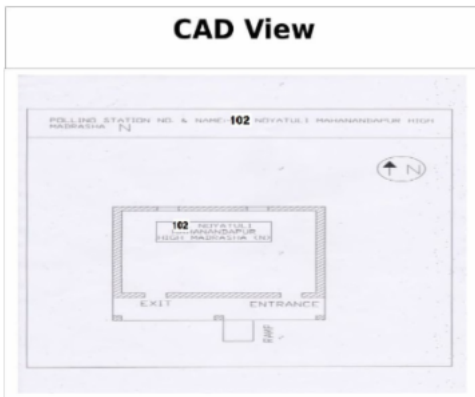

নির্বাচক নিবন্ধন আধিকারিকের স্বাক্ষর

Nazri Naksha

Google Map View

Polling Station Building Front View

Polling Station Front View

Cad View

Key MAP View

| | | | | | |
|--|--------------------------|---|--------------------------|---|--------------------------|
| 1 নাম : ফিরদৌশী স্বামীর নাম: নূর আলম বাড়ির নং : 0129 বয়স : 26 লিঙ্গ : মহিলা | IQR1509025 ফটো উপলব্ধ | 2 নাম : মিনা খাতুন পিতার নাম: মুসলিমুদ্দিন বাড়ির নং : NO58 বয়স : 33 লিঙ্গ : মহিলা | IQR1700772 ফটো উপলব্ধ | 3 নাম : সাদাম হোসেন পিতার নাম: মহিরাদ্দিন বাড়ির নং : এন0108 বয়স : 28 লিঙ্গ : পুরুষ | IQR1557354 ফটো উপলব্ধ |
| 4 নাম : পিংকি খাতুন স্বামীর নাম: সাদাম হোসেন বাড়ির নং : এন0094 বয়স : 25 লিঙ্গ : মহিলা | IQR1557347 ফটো উপলব্ধ | 5 নাম : রুকসার খাতুন পিতার নাম: হুসেন আলি বাড়ির নং : নং 266 বয়স : 22 লিঙ্গ : মহিলা | IQR1861723 ফটো উপলব্ধ | 6 নাম : তাহসিম রেজা পিতার নাম: নৌমান আলী বাড়ির নং : 0094 বয়স : 24 লিঙ্গ : পুরুষ | IQR1739986 ফটো উপলব্ধ |
| 7 নাম : পিকি খাতুন পিতার নাম: ফেরাজ আলি বাড়ির নং : NO049 বয়স : 24 লিঙ্গ : মহিলা | IQR1717248 ফটো উপলব্ধ | 8 নাম : মজিদা খাতুন পিতার নাম: মজিবুর বাড়ির নং : এন0062 বয়স : 26 লিঙ্গ : মহিলা | IQR1662600 ফটো উপলব্ধ | 9 নাম : মনোওয়ারা স্বামীর নাম: সারির আলি বাড়ির নং : NO037 বয়স : 26 লিঙ্গ : মহিলা | IQR1707132 ফটো উপলব্ধ |
| 10 নাম : আবু রাইহান পিতার নাম: মুহম্মদ আহিয়া বাড়ির নং : নং 195 বয়স : 22 লিঙ্গ : পুরুষ | IQR1863521 ফটো উপলব্ধ | 11 নাম : আবু রাইহান পিতার নাম: জহুরুল হক বাড়ির নং : 0049 বয়স : 25 লিঙ্গ : পুরুষ | IQR1509017 ফটো উপলব্ধ | 12 নাম : জহুরা স্বামীর নাম: মজিবুর বাড়ির নং : এন0249 বয়স : 56 লিঙ্গ : মহিলা | GRR0035907 ফটো উপলব্ধ |
| 13 নাম : সাইন আলী পিতার নাম: মজিবুর বাড়ির নং : এন0249 বয়স : 29 লিঙ্গ : পুরুষ | IQR1240431 ফটো উপলব্ধ | 14 নাম : রোয়েল আলী পিতার নাম: কেকার হুসেন বাড়ির নং : NO078 বয়স : 24 লিঙ্গ : পুরুষ | IQR1706548 ফটো উপলব্ধ | 15 নাম : নিয়ামত আলি পিতার নাম: জরজেস আলি বাড়ির নং : নং 098 বয়স : 22 লিঙ্গ : পুরুষ | IQR1863513 ফটো উপলব্ধ |
| 16 নাম : আঞ্জমা খাতুন পিতার নাম: নুরুল ইসলাম বাড়ির নং : নং 585 বয়স : 25 লিঙ্গ : মহিলা | IQR1863711 ফটো উপলব্ধ | 17 নাম : সনজুরা খাতুন স্বামীর নাম: মুসলিমুদ্দিন আহাম্মেদ বাড়ির নং : 0127 বয়স : 29 লিঙ্গ : মহিলা | IQR1508969 ফটো উপলব্ধ | 18 নাম : তাহিবা খাতুন স্বামীর নাম: হুসেন আলি বাড়ির নং : 0190 বয়স : 27 লিঙ্গ : মহিলা | IQR1509009 ফটো উপলব্ধ |
| 19 নাম : জাবেদ আলী পিতার নাম: মকসুদ বাড়ির নং : NO175 বয়স : 24 লিঙ্গ : পুরুষ | IQR1700830 ফটো উপলব্ধ | 20 নাম : সাবেদা খাতুন স্বামীর নাম: হুসেন আলি বাড়ির নং : নং 075 বয়স : 23 লিঙ্গ : মহিলা | IQR1863497 ফটো উপলব্ধ | 21 নাম : আকতারী বেগম স্বামীর নাম: সালিম বাড়ির নং : নং 130 বয়স : 21 লিঙ্গ : মহিলা | IQR1903152 ফটো উপলব্ধ |
| 22 নাম : জুলি খাতুন স্বামীর নাম: মুসলিম আলি বাড়ির নং : 0079 বয়স : 24 লিঙ্গ : মহিলা | IQR1663889 ফটো উপলব্ধ | 23 নাম : নুরুল ইসলাম পিতার নাম: মজিবুর বাড়ির নং : এন0249 বয়স : 29 লিঙ্গ : পুরুষ | IQR1240449 ফটো উপলব্ধ | 24 নাম : মুসাইদ আলী পিতার নাম: হান্নান আলী বাড়ির নং : 0049 বয়স : 24 লিঙ্গ : পুরুষ | IQR1663863 ফটো উপলব্ধ |
| 25 নাম : নাজলী খাতুন পিতার নাম: আমিনুল বাড়ির নং : 088 বয়স : 24 লিঙ্গ : মহিলা | IQR1739945 ফটো উপলব্ধ | 26 নাম : চাঁদনী আরা পারভীন স্বামীর নাম: আফসার আলম বাড়ির নং : নং 246 বয়স : 30 লিঙ্গ : মহিলা | IQR1151174 ফটো উপলব্ধ | 27 নাম : সালাম পিতার নাম: মজিবুর বাড়ির নং : নং 129 বয়স : 22 লিঙ্গ : পুরুষ | IQR1903038 ফটো উপলব্ধ |
| 28 নাম : তৌসিক আলি পিতার নাম: লতিব বাড়ির নং : এন0048 বয়স : 25 লিঙ্গ : পুরুষ | IQR1795921 ফটো উপলব্ধ | 29 নাম : তহসিনা বিবি স্বামীর নাম: লতিব আলি বাড়ির নং : NO060 বয়স : 27 লিঙ্গ : মহিলা | IQR1557602 ফটো উপলব্ধ | 30 নাম : সাইফুল ইসলাম পিতার নাম: সাদেক আলি বাড়ির নং : নং 118 বয়স : 22 লিঙ্গ : পুরুষ | IQR1839703 ফটো উপলব্ধ |