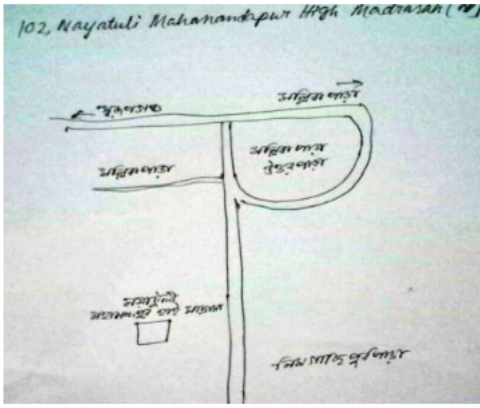

Nazri Naksha