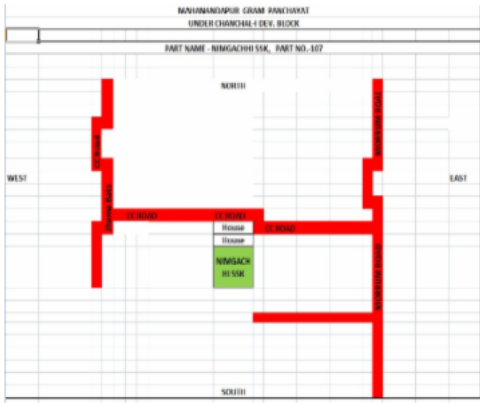

Nazri Naksha