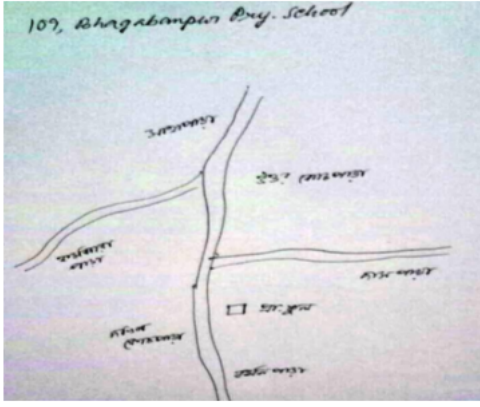

Nazri Naksha