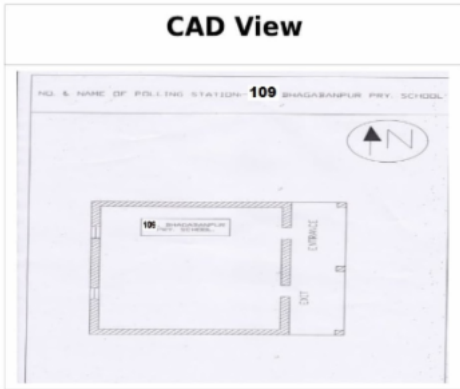

নির্বাচক নিবন্ধন আধিকারিকের স্বাক্ষর

Nazri Naksha

Google Map View

Polling Station Building Front View

Polling Station Front View

Cad View

Key MAP View

1 নাম : মন্দীরা দাস স্বামীর নাম: আনন্দ প্রামাণিক বাড়ির নং : নং0068 বয়স : 23 লিঙ্গ : মহিলা	IQR1801547 ফটো উপলব্ধ	2 নাম : সুনিলা দাস পিতার নাম: অনুকূল দাস বাড়ির নং : নং0079 বয়স : 24 লিঙ্গ : পুরুষ	IQR1802909 ফটো উপলব্ধ	3 নাম : সুচিত্রা বর্মন স্বামীর নাম: সানি বর্মন বাড়ির নং : নং25 বয়স : 25 লিঙ্গ : মহিলা	IQR1861384 ফটো উপলব্ধ
4 নাম : নবদীপ কুমার দাস পিতার নাম: শঙ্কর চন্দ্র দাস বাড়ির নং : নং0084 বয়স : 25 লিঙ্গ : পুরুষ	IQR1781616 ফটো উপলব্ধ	5 নাম : রণজিত দাস পিতার নাম: গুণেশ চন্দ্র দাস বাড়ির নং : নং 006 বয়স : 24 লিঙ্গ : পুরুষ	IQR1781558 ফটো উপলব্ধ	6 নাম : রিতা দাস পিতার নাম: সুদানন্দ দাস বাড়ির নং : নং0046 বয়স : 25 লিঙ্গ : পুরুষ	IQR1768324 ফটো উপলব্ধ
7 নাম : বুলু চন্দ্র দাস পিতার নাম: নিমাই দাস বাড়ির নং : নং0045 বয়স : 25 লিঙ্গ : পুরুষ	IQR1768365 ফটো উপলব্ধ	8 নাম : অজয় বর্মন পিতার নাম: কান্দু বর্মন বাড়ির নং : এন0172 বয়স : 24 লিঙ্গ : পুরুষ	IQR1791318 ফটো উপলব্ধ	9 নাম : নূপুর বর্মন স্বামীর নাম: মিলন বর্মন বাড়ির নং : নং0145 বয়স : 27 লিঙ্গ : মহিলা	IQR1814235 ফটো উপলব্ধ
10 নাম : কল্পনা দাস প্রামাণিক স্বামীর নাম: গৌড় চন্দ্র প্রামাণিক বাড়ির নং : নং0092 বয়স : 30 লিঙ্গ : মহিলা	IQR1790989 ফটো উপলব্ধ	11 নাম : সুবোধ দাস পিতার নাম: সন্তোষ দাস বাড়ির নং : নং0056 বয়স : 23 লিঙ্গ : পুরুষ	IQR1800978 ফটো উপলব্ধ	12 নাম : সুব্রত বর্মন পিতার নাম: মামিক বর্মন মামিক বর্মন বাড়ির নং : নং 124 বয়স : 22 লিঙ্গ : পুরুষ	IQR1858349 ফটো উপলব্ধ
13 নাম : চিরনজিৎ দাস পিতার নাম: গোপাল দাস বাড়ির নং : নং0029 বয়স : 26 লিঙ্গ : পুরুষ	IQR1768381 ফটো উপলব্ধ	14 নাম : সৌম্যদীপ সাহা মায়ের নাম: মলিনা সাহা বাড়ির নং : n0255 বয়স : 26 লিঙ্গ : পুরুষ	IQR1475425 ফটো উপলব্ধ	15 নাম : শর্মিলা রায় দাস স্বামীর নাম: সূজন দাস বাড়ির নং : নং136 বয়স : 23 লিঙ্গ : মহিলা	IQR1801471 ফটো উপলব্ধ
16 নাম : মুরলী রায় বর্মন স্বামীর নাম: বিচ্ছেদ বর্মন বাড়ির নং : নং0140 বয়স : 25 লিঙ্গ : মহিলা	IQR1790872 ফটো উপলব্ধ	17 নাম : শিপি সাহা স্বামীর নাম: মিতুন সাহা বাড়ির নং : n0206 বয়স : 27 লিঙ্গ : মহিলা	IQR1350958 ফটো উপলব্ধ	18 নাম : লুসি সাহা পিতার নাম: দীনেশ চন্দ্র সাহা বাড়ির নং : n0216 বয়স : 27 লিঙ্গ : মহিলা	IQR1351055 ফটো উপলব্ধ
19 নাম : পুষ্পা দাস স্বামীর নাম: পিন্টু দাস বাড়ির নং : নং45 বয়স : 24 লিঙ্গ : মহিলা	IQR1858315 ফটো উপলব্ধ	20 নাম : রাম দাস পিতার নাম: শ্যামাপদ দাস বাড়ির নং : নং0081 বয়স : 23 লিঙ্গ : পুরুষ	IQR1800929 ফটো উপলব্ধ	21 নাম : রীনা প্রামাণিক (রাজবংশী) স্বামীর নাম: লক্ষণ প্রামাণিক বাড়ির নং : n0226 বয়স : 29 লিঙ্গ : মহিলা	IQR1397744 ফটো উপলব্ধ
22 নাম : নাবকানন সাহা পিতার নাম: চন্দ্রকান্ত সাহা বাড়ির নং : নং047 বয়স : 23 লিঙ্গ : পুরুষ	IQR1884162 ফটো উপলব্ধ	23 নাম : চন্দ্র কান্ত (সাহা) পিতার নাম: সতীশ (সাহা) বাড়ির নং : n0202 বয়স : 57 লিঙ্গ : পুরুষ	GRR0151076 ফটো উপলব্ধ	24 নাম : মহাদেব সাহা পিতার নাম: চন্দ্রকান্ত সাহা বাড়ির নং : নং069 বয়স : 21 লিঙ্গ : পুরুষ	IQR1884238 ফটো উপলব্ধ
25 নাম : সম্রাট কর্মকার পিতার নাম: রঘুনাথ কর্মকার বাড়ির নং : নং 00 বয়স : 23 লিঙ্গ : পুরুষ	IQR1860857 ফটো উপলব্ধ	26 নাম : চন্দন কর্মকার পিতার নাম: কুমারেশ কর্মকার বাড়ির নং : নং 00 বয়স : 22 লিঙ্গ : পুরুষ	IQR1861087 ফটো উপলব্ধ	27 নাম : নয়ন কর্মকার পিতার নাম: উৎপল কর্মকার বাড়ির নং : নং 00 বয়স : 23 লিঙ্গ : পুরুষ	IQR1860972 ফটো উপলব্ধ
28 নাম : কল্পনা দাস স্বামীর নাম: বিশুজিত দাস বাড়ির নং : নং 00 বয়স : 24 লিঙ্গ : মহিলা	IQR1857903 ফটো উপলব্ধ	29 নাম : অলোকা দাস পিতার নাম: মাধব দাস বাড়ির নং : নং 00 বয়স : 23 লিঙ্গ : মহিলা	IQR1857945 ফটো উপলব্ধ	30 নাম : মিলন দাস স্বামীর নাম: বাদল দাস বাড়ির নং : নং 00 বয়স : 26 লিঙ্গ : মহিলা	IQR1857994 ফটো উপলব্ধ