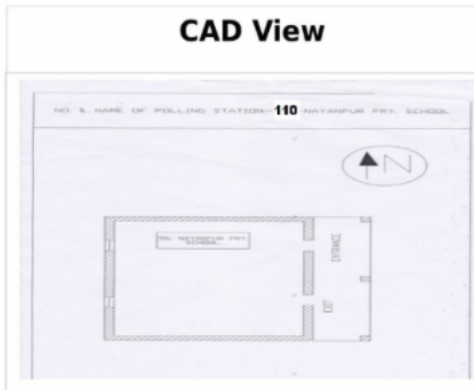

নির্বাচক নিবন্ধন আধিকারিকের স্বাক্ষর

Nazri Naksha

Google Map View

Polling Station Building Front View

Polling Station Front View

Cad View

Key MAP View

1 নাম : সাহানাজ বিবি স্বামীর নাম : বাবুল হোসেন বাড়ির নং : n0005 বয়স : 36 লিঙ্গ : মহিলা	GRR3091840 ফটো উপলব্ধ	2 নাম : মোসলেমা বিবি স্বামীর নাম : মমতাজ বাড়ির নং : n0026 বয়স : 50 লিঙ্গ : মহিলা	GRR0093039 ফটো উপলব্ধ	3 নাম : মোহাঃ মনওয়ার আলম পিতার নাম : মোঃ এহসানুলী হক বাড়ির নং : n0002 বয়স : 39 লিঙ্গ : পুরুষ	GRR2572071 ফটো উপলব্ধ
4 নাম : গুলসেনা পারভীন স্বামীর নাম : সুইমুল আলি বাড়ির নং : নং 105 বয়স : 25 লিঙ্গ : মহিলা	IQR1542323 ফটো উপলব্ধ	5 নাম : মজিমুদ্দিন পিতার নাম : কলিমুদ্দিন বাড়ির নং : n0021 বয়স : 46 লিঙ্গ : পুরুষ	GRR2919058 ফটো উপলব্ধ	6 নাম : জাহানারা বিবি স্বামীর নাম : দুঃখা বাড়ির নং : n0032 বয়স : 60 লিঙ্গ : মহিলা	GRR2835759 ফটো উপলব্ধ
7 নাম : সৌরভ মণ্ডল পিতার নাম : চঞ্চল মণ্ডল বাড়ির নং : 60 বয়স : 28 লিঙ্গ : পুরুষ	IQR1564806 ফটো উপলব্ধ	8 নাম : মহাঃ শরীফ আলী পিতার নাম : গফরুদ্দিন বাড়ির নং : n0012 বয়স : 60 লিঙ্গ : পুরুষ	GRR0092528 ফটো উপলব্ধ	9 নাম : মজিবর রহমান পিতার নাম : মজিবুদ্দিন বাড়ির নং : n0025 বয়স : 50 লিঙ্গ : পুরুষ	GRR1941533 ফটো উপলব্ধ
10 নাম : মোসুমী খাতুন স্বামীর নাম : লুৎফুর রহমান বাড়ির নং : 0012 বয়স : 25 লিঙ্গ : মহিলা	IQR1795442 ফটো উপলব্ধ	11 নাম : মতিউর রহমান পিতার নাম : ফকিরহাম্মাদ বাড়ির নং : n0010 বয়স : 45 লিঙ্গ : পুরুষ	IQR0428573 ফটো উপলব্ধ	12 নাম : সাজিরুল পিতার নাম : হামিদুল বাড়ির নং : 91 বয়স : 24 লিঙ্গ : পুরুষ	IQR1557826 ফটো উপলব্ধ
13 নাম : হাফিজুদ্দিন পিতার নাম : তাহেরুদ্দিন বাড়ির নং : n0009 বয়স : 88 লিঙ্গ : পুরুষ	GRR0093328 ফটো উপলব্ধ	14 নাম : কল্যাণী প্রামানিক স্বামীর নাম : নিরঞ্জন প্রামানিক বাড়ির নং : NO052 বয়স : 40 লিঙ্গ : মহিলা	IQR1715903 ফটো উপলব্ধ	15 নাম : মঞ্জুর আলি পিতার নাম : অসরাফুল আলি বাড়ির নং : 0033 বয়স : 24 লিঙ্গ : পুরুষ	IQR1800341 ফটো উপলব্ধ
16 নাম : সাইনুর খাতুন স্বামীর নাম : আতাউর রহমান বাড়ির নং : n0023 বয়স : 28 লিঙ্গ : মহিলা	IQR1248426 ফটো উপলব্ধ	17 নাম : মনজুরা বিবি স্বামীর নাম : আমির বাড়ির নং : n0020 বয়স : 36 লিঙ্গ : মহিলা	IQR0901017 ফটো উপলব্ধ	18 নাম : দুঃখা পিতার নাম : খোকা বাড়ির নং : n0032 বয়স : 67 লিঙ্গ : পুরুষ	IQR0276402 ফটো উপলব্ধ
19 নাম : মাসুদা খাতুন স্বামীর নাম : মিরাজ আলী বাড়ির নং : 91 বয়স : 30 লিঙ্গ : মহিলা	IQR1557859 ফটো উপলব্ধ	20 নাম : মালা কুমারী স্বামীর নাম : বিনয় কুমার মন্ডল বাড়ির নং : নং 121 বয়স : 26 লিঙ্গ : মহিলা	IQR1908995 ফটো উপলব্ধ	21 নাম : শুকুর মহম্মাদ পিতার নাম : টুকা সেখ বাড়ির নং : n0026 বয়স : 60 লিঙ্গ : পুরুষ	GRR0093047 ফটো উপলব্ধ
22 নাম : মার্জনা বিবি স্বামীর নাম : সারিকুল হক বাড়ির নং : n0009 বয়স : 47 লিঙ্গ : মহিলা	GRR2835775 ফটো উপলব্ধ	23 নাম : মনওয়ারুল হক পিতার নাম : মমতাজ বাড়ির নং : n0026 বয়স : 35 লিঙ্গ : পুরুষ	IQR0901009 ফটো উপলব্ধ	24 নাম : কুদ্দুস পিতার নাম : ইয়াকুব বাড়ির নং : n0030 বয়স : 57 লিঙ্গ : পুরুষ	IQR1603398 ফটো উপলব্ধ
25 নাম : মোহাঃ আমিনুল হক পিতার নাম : ফকিরহাম্মাদ বাড়ির নং : n0017 বয়স : 51 লিঙ্গ : পুরুষ	GRR0093369 ফটো উপলব্ধ	26 নাম : সানিফ আলী পিতার নাম : ইব্রাহিম আলী বাড়ির নং : n0013 বয়স : 35 লিঙ্গ : পুরুষ	IQR0677104 ফটো উপলব্ধ	27 নাম : হাসিমুদ্দিন পিতার নাম : সেখ সেখ বাড়ির নং : n0025 বয়স : 40 লিঙ্গ : পুরুষ	IQR1157213 ফটো উপলব্ধ
28 নাম : মমতাজ পিতার নাম : টুকা সেখ বাড়ির নং : n0026 বয়স : 55 লিঙ্গ : পুরুষ	GRR0093021 ফটো উপলব্ধ	29 নাম : সাহানাজ পারভীন স্বামীর নাম : মারুফ হোসেন বাড়ির নং : n0031 বয়স : 35 লিঙ্গ : মহিলা	IQR0535260 ফটো উপলব্ধ	30 নাম : গফুর আলি পিতার নাম : সালেম বাড়ির নং : n0031 বয়স : 70 লিঙ্গ : পুরুষ	GRR0092445 ফটো উপলব্ধ