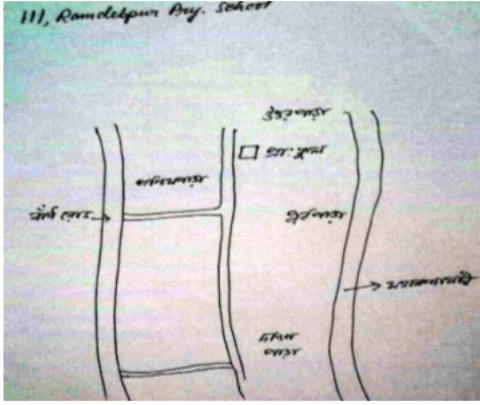

Nazri Naksha