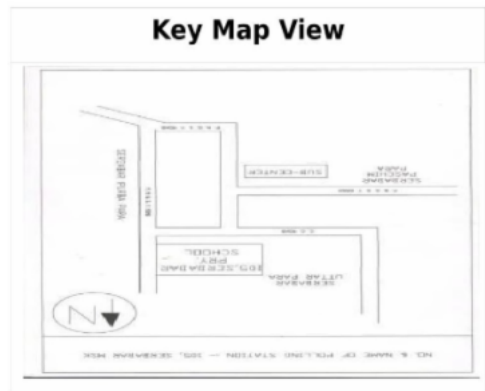

নির্বাচক নিবন্ধন আধিকারিকের স্বাক্ষর

Nazri Naksha

Google Map View

Polling Station Building Front View

Polling Station Front View

Cad View

Key MAP View

1 নাম : নুরি পারভীন পিতার নাম : দুয়ান হোসেন বাড়ির নং : 252 বয়স : 23 লিঙ্গ : মহিলা	IQR1863836 ফটো উপলব্ধ	2 নাম : পশিমুদ্দিন পিতার নাম : জাহেরুদ্দিন বাড়ির নং : n0001 বয়স : 58 লিঙ্গ : পুরুষ	GRR0115253 ফটো উপলব্ধ	3 নাম : নুরজাহান বেগম পিতার নাম : নূরুদ্দিন আহাম্মেদ বাড়ির নং : বৃথ নং 118 বয়স : 26 লিঙ্গ : মহিলা	IQR1476555 ফটো উপলব্ধ
4 নাম : সেতারা বিবি স্বামীর নাম : সহিদ আলি বাড়ির নং : n0019 বয়স : 50 লিঙ্গ : মহিলা	GRR1942580 ফটো উপলব্ধ	5 নাম : জমিরুদ্দিন পিতার নাম : খসরু বাড়ির নং : n0018 বয়স : 85 লিঙ্গ : পুরুষ	GRR0115378 ফটো উপলব্ধ	6 নাম : সকেলা পারভীন স্বামীর নাম : আজিমুদ্দিন বাড়ির নং : নং 0099 বয়স : 26 লিঙ্গ : মহিলা	IQR1807924 ফটো উপলব্ধ
7 নাম : বাবুল হোসেন পিতার নাম : পশিমুদ্দিন বাড়ির নং : n0022 বয়স : 31 লিঙ্গ : পুরুষ	IQR1050038 ফটো উপলব্ধ	8 নাম : সাহানাজ বিবি স্বামীর নাম : আসাদ আলি বাড়ির নং : n0006 বয়স : 42 লিঙ্গ : মহিলা	IQR0782664 ফটো উপলব্ধ	9 নাম : ফেরদৌস আলি পিতার নাম : জমিরুদ্দিন বাড়ির নং : n0018 বয়স : 57 লিঙ্গ : পুরুষ	GRR2577997 ফটো উপলব্ধ
10 নাম : নেহরু বিবি স্বামীর নাম : দায়িমুদ্দিন বাড়ির নং : n0042 বয়স : 59 লিঙ্গ : মহিলা	GRR0115600 ফটো উপলব্ধ	11 নাম : মহিদুর রহমান মায়ের নাম : মুহিনা বেগম বাড়ির নং : নং 0025 বয়স : 24 লিঙ্গ : পুরুষ	IQR1804160 ফটো উপলব্ধ	12 নাম : আয়েশা স্বামীর নাম : মজিবুর বাড়ির নং : n0021 বয়স : 64 লিঙ্গ : মহিলা	GRR0115626 ফটো উপলব্ধ
13 নাম : জহুরা বিবি স্বামীর নাম : জহির বাড়ির নং : n0035 বয়স : 45 লিঙ্গ : মহিলা	IQR0782615 ফটো উপলব্ধ	14 নাম : পরিজান বিবি স্বামীর নাম : আতাবুদ্দিন বাড়ির নং : n0002 বয়স : 43 লিঙ্গ : মহিলা	GRR2577971 ফটো উপলব্ধ	15 নাম : সামসুদ্দিন পিতার নাম : কালিমুদ্দিন বাড়ির নং : n0005 বয়স : 63 লিঙ্গ : পুরুষ	GRR0115063 ফটো উপলব্ধ
16 নাম : রেজাউল করিম পিতার নাম : বাবুল হোসেন বাড়ির নং : নং 00064 বয়স : 24 লিঙ্গ : পুরুষ	IQR1855972 ফটো উপলব্ধ	17 নাম : লতিফা বেগম স্বামীর নাম : জামিরুল বাড়ির নং : n0012 বয়স : 67 লিঙ্গ : মহিলা	GRR0115360 ফটো উপলব্ধ	18 নাম : নূরসেদ আলি পিতার নাম : পাশিরুদ্দিন বাড়ির নং : নং 00044 বয়স : 22 লিঙ্গ : পুরুষ	IQR1860998 ফটো উপলব্ধ
19 নাম : রেখা স্বামীর নাম : লালচন বাড়ির নং : নং 0165 বয়স : 25 লিঙ্গ : মহিলা	IQR1798073 ফটো উপলব্ধ	20 নাম : ফাতিমা খাতুন স্বামীর নাম : রহিমুল হক বাড়ির নং : নং 00149 বয়স : 28 লিঙ্গ : মহিলা	IQR1859743 ফটো উপলব্ধ	21 নাম : হবিবুর রহমান পিতার নাম : নকিমুদ্দিন বাড়ির নং : n0043 বয়স : 60 লিঙ্গ : পুরুষ	GRR0115105 ফটো উপলব্ধ
22 নাম : সরীফ পিতার নাম : মাদার মন্ডল বাড়ির নং : n0007 বয়স : 55 লিঙ্গ : পুরুষ	GRR0115824 ফটো উপলব্ধ	23 নাম : মজিবুর রহমান পিতার নাম : নকিমুদ্দিন বাড়ির নং : n0021 বয়স : 72 লিঙ্গ : পুরুষ	GRR0115618 ফটো উপলব্ধ	24 নাম : কুসমতদ্দিন পিতার নাম : মজিরুদ্দিন বাড়ির নং : n0008 বয়স : 82 লিঙ্গ : পুরুষ	IQR1592096 ফটো উপলব্ধ
25 নাম : মৌসুমী খাতুন স্বামীর নাম : জহরুল আলম বাড়ির নং : নং 01 বয়স : 22 লিঙ্গ : মহিলা	IQR1914258 ফটো উপলব্ধ	26 নাম : সেবেনা বিবি স্বামীর নাম : মুক্তার আলি বাড়ির নং : n0195 বয়স : 43 লিঙ্গ : মহিলা	IQR0623454 ফটো উপলব্ধ	27 নাম : মামনি খাতুন স্বামীর নাম : সাহাজান আলম বাড়ির নং : নং 0097 বয়স : 23 লিঙ্গ : মহিলা	IQR1859800 ফটো উপলব্ধ
28 নাম : সানজুর আলম পিতার নাম : গোলাম মস্তোফ বাড়ির নং : নং 00049 বয়স : 23 লিঙ্গ : পুরুষ	IQR1859917 ফটো উপলব্ধ	29 নাম : জইগন বিবি স্বামীর নাম : মেজমুদ্দিন বাড়ির নং : n0035 বয়স : 65 লিঙ্গ : মহিলা	GRR0115428 ফটো উপলব্ধ	30 নাম : আতাবুদ্দিন পিতার নাম : মজিরুদ্দিন বাড়ির নং : N0002 বয়স : 54 লিঙ্গ : পুরুষ	IQR1588367 ফটো উপলব্ধ