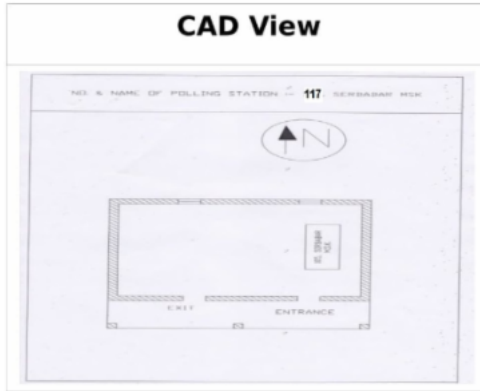

নির্বাচক নিবন্ধন আধিকারিকের স্বাক্ষর

Nazri Naksha

Google Map View

Polling Station Building Front View

Polling Station Front View

Cad View

Key MAP View

1 নাম : নুরি পারভীন পিতার নাম : দুয়ান হোসেন বাড়ির নং : 252 বয়স : 23 লিঙ্গ : মহিলা	IQR1863836 ফটো উপলব্ধ	2 নাম : পশিমুদ্দিন পিতার নাম : জাহেরুদ্দিন বাড়ির নং : n0001 বয়স : 58 লিঙ্গ : পুরুষ	GRR0115253 ফটো উপলব্ধ	3 নাম : নুরজাহান বেগম পিতার নাম : নূরুদ্দিন আহাম্মেদ বাড়ির নং : বৃথ নং 118 বয়স : 26 লিঙ্গ : মহিলা	IQR1476555 ফটো উপলব্ধ
4 নাম : সেতারা বিবি স্বামীর নাম : সহিদ আলি বাড়ির নং : n0019 বয়স : 50 লিঙ্গ : মহিলা	GRR1942580 ফটো উপলব্ধ	5 নাম : জমিরুদ্দিন পিতার নাম : খসরু বাড়ির নং : n0018 বয়স : 85 লিঙ্গ : পুরুষ	GRR0115378 ফটো উপলব্ধ	6 নাম : সকেলা পারভীন স্বামীর নাম : আজিমুদ্দিন বাড়ির নং : নং 0099 বয়স : 26 লিঙ্গ : মহিলা	IQR1807924 ফটো উপলব্ধ
7 নাম : বাবুল হোসেন পিতার নাম : পশিমুদ্দিন বাড়ির নং : n0022 বয়স : 31 লিঙ্গ : পুরুষ	IQR1050038 ফটো উপলব্ধ	8 নাম : সাহানাজ বিবি স্বামীর নাম : আসাদ আলি বাড়ির নং : n0006 বয়স : 42 লিঙ্গ : মহিলা	IQR0782664 ফটো উপলব্ধ	9 নাম : ফেরদৌস আলি পিতার নাম : জমিরুদ্দিন বাড়ির নং : n0018 বয়স : 57 লিঙ্গ : পুরুষ	GRR2577997 ফটো উপলব্ধ
10 নাম : নেহরু বিবি স্বামীর নাম : দায়িমুদ্দিন বাড়ির নং : n0042 বয়স : 59 লিঙ্গ : মহিলা	GRR0115600 ফটো উপলব্ধ	11 নাম : মহিদুর রহমান মায়ের নাম : মুহিনা বেগম বাড়ির নং : নং 0025 বয়স : 24 লিঙ্গ : পুরুষ	IQR1804160 ফটো উপলব্ধ	12 নাম : আয়েশা স্বামীর নাম : মজিবুর বাড়ির নং : n0021 বয়স : 64 লিঙ্গ : মহিলা	GRR0115626 ফটো উপলব্ধ
13 নাম : জহুরা বিবি স্বামীর নাম : জহির বাড়ির নং : n0035 বয়স : 45 লিঙ্গ : মহিলা	IQR0782615 ফটো উপলব্ধ	14 নাম : পরিজান বিবি স্বামীর নাম : আতাবুদ্দিন বাড়ির নং : n0002 বয়স : 43 লিঙ্গ : মহিলা	GRR2577971 ফটো উপলব্ধ	15 নাম : সামসুদ্দিন পিতার নাম : কালিমুদ্দিন বাড়ির নং : n0005 বয়স : 63 লিঙ্গ : পুরুষ	GRR0115063 ফটো উপলব্ধ
16 নাম : রেজাউল করিম পিতার নাম : বাবুল হোসেন বাড়ির নং : নং 00064 বয়স : 24 লিঙ্গ : পুরুষ	IQR1855972 ফটো উপলব্ধ	17 নাম : লতিফা বেগম স্বামীর নাম : জামিরুল বাড়ির নং : n0012 বয়স : 67 লিঙ্গ : মহিলা	GRR0115360 ফটো উপলব্ধ	18 নাম : নূরসেদ আলি পিতার নাম : পাশিরুদ্দিন বাড়ির নং : নং 00044 বয়স : 22 লিঙ্গ : পুরুষ	IQR1860998 ফটো উপলব্ধ
19 নাম : রেখা স্বামীর নাম : লালচন বাড়ির নং : নং 0165 বয়স : 25 লিঙ্গ : মহিলা	IQR1798073 ফটো উপলব্ধ	20 নাম : ফাতিমা খাতুন স্বামীর নাম : রহিমুল হক বাড়ির নং : নং 00149 বয়স : 28 লিঙ্গ : মহিলা	IQR1859743 ফটো উপলব্ধ	21 নাম : হবিবুর রহমান পিতার নাম : নকিমুদ্দিন বাড়ির নং : n0043 বয়স : 60 লিঙ্গ : পুরুষ	GRR0115105 ফটো উপলব্ধ
22 নাম : সরীফ পিতার নাম : মাদার মন্ডল বাড়ির নং : n0007 বয়স : 55 লিঙ্গ : পুরুষ	GRR0115824 ফটো উপলব্ধ	23 নাম : মজিবুর রহমান পিতার নাম : নকিমুদ্দিন বাড়ির নং : n0021 বয়স : 72 লিঙ্গ : পুরুষ	GRR0115618 ফটো উপলব্ধ	24 নাম : কুসমতদ্দিন পিতার নাম : মজিরুদ্দিন বাড়ির নং : n0008 বয়স : 82 লিঙ্গ : পুরুষ	IQR1592096 ফটো উপলব্ধ
25 নাম : মৌসুমী খাতুন স্বামীর নাম : জহরুল আলম বাড়ির নং : নং 01 বয়স : 22 লিঙ্গ : মহিলা	IQR1914258 ফটো উপলব্ধ	26 নাম : সেবেনা বিবি স্বামীর নাম : মুক্তার আলি বাড়ির নং : n0195 বয়স : 43 লিঙ্গ : মহিলা	IQR0623454 ফটো উপলব্ধ	27 নাম : মামনি খাতুন স্বামীর নাম : সাহাজান আলম বাড়ির নং : নং 0097 বয়স : 23 লিঙ্গ : মহিলা	IQR1859800 ফটো উপলব্ধ
28 নাম : সানজুর আলম পিতার নাম : গোলাম মস্তোফ বাড়ির নং : নং 00049 বয়স : 23 লিঙ্গ : পুরুষ	IQR1859917 ফটো উপলব্ধ	29 নাম : জইগন বিবি স্বামীর নাম : মেজমুদ্দিন বাড়ির নং : n0035 বয়স : 65 লিঙ্গ : মহিলা	GRR0115428 ফটো উপলব্ধ	30 নাম : আতাবুদ্দিন পিতার নাম : মজিরুদ্দিন বাড়ির নং : N0002 বয়স : 54 লিঙ্গ : পুরুষ	IQR1588367 ফটো উপলব্ধ