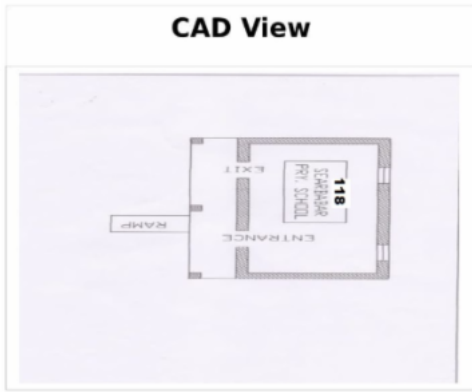

নির্বাচক নিবন্ধন আধিকারিকের স্বাক্ষর

Nazri Naksha

Google Map View

Polling Station Building Front View

Polling Station Front View

Cad View

Key MAP View

বিধানসভা নির্বাচনক্ষেত্রের নং, নাম : 45-চাঁচল
ভাগ নং, নাম : 1-সেরবাবর দক্ষিণপাড়া,