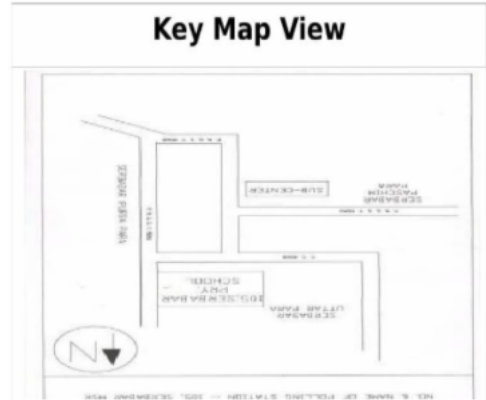

নির্বাচক নিবন্ধন আধিকারিকের স্বাক্ষর

Nazri Naksha

Google Map View

Polling Station Building Front View

Polling Station Front View

Cad View

Key MAP View

বিধানসভা নির্বাচনক্ষেত্রের নং, নাম : 45-চাঁচল
ভাগ নং, নাম : 1-সেরবাবর দক্ষিণপাড়া,