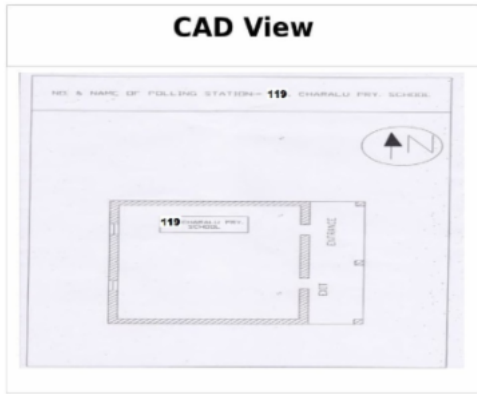

নির্বাচক নিবন্ধন আধিকারিকের স্বাক্ষর

Nazri Naksha

Google Map View

Polling Station Building Front View

Polling Station Front View

Cad View

Key MAP View

1 নাম : নুরেমা বিবি স্বামীর নাম: সফিরুদ্দিন বাড়ির নং : n0051 বয়স : 62 লিঙ্গ : মহিলা	GRR0124768 ফটো উপলব্ধ	2 নাম : নুর আলম পিতার নাম: ইদুয়া বাড়ির নং : নং045 বয়স : 23 লিঙ্গ : পুরুষ	IQR1913169 ফটো উপলব্ধ	3 নাম : মঞ্জুর আলি পিতার নাম: সৈফুল বাড়ির নং : নং115 বয়স : 24 লিঙ্গ : পুরুষ	IQR1912914 ফটো উপলব্ধ
4 নাম : মাজেদ আলী পিতার নাম: বাবুল বাড়ির নং : নং04 বয়স : 22 লিঙ্গ : পুরুষ	IQR1912955 ফটো উপলব্ধ	5 নাম : মিলা খাতুন স্বামীর নাম: হজরত আলি বাড়ির নং : নং0022 বয়স : 25 লিঙ্গ : মহিলা	IQR1802040 ফটো উপলব্ধ	6 নাম : সামিউল আজা পিতার নাম: আবদুল জব্বার বাড়ির নং : এন0038 বয়স : 22 লিঙ্গ : পুরুষ	IQR1871896 ফটো উপলব্ধ
7 নাম : নিলিমা পারভীন স্বামীর নাম: মোক্তার হোসেন বাড়ির নং : n0390 বয়স : 30 লিঙ্গ : মহিলা	IQR1058239 ফটো উপলব্ধ	8 নাম : এরাবী হুসেন পিতার নাম: জাহিরুদ্দিন বাড়ির নং : নং0223 বয়স : 26 লিঙ্গ : পুরুষ	IQR1912393 ফটো উপলব্ধ	9 নাম : বেগম বেগুমা স্বামীর নাম: জাহির আলী বাড়ির নং : n0049 বয়স : 58 লিঙ্গ : মহিলা	GRR0124339 ফটো উপলব্ধ
10 নাম : মোসাদেক আলী পিতার নাম: আলাউদ্দিন বাড়ির নং : নং0025 বয়স : 21 লিঙ্গ : পুরুষ	IQR1912567 ফটো উপলব্ধ	11 নাম : নুর আলম পিতার নাম: শাহিদুল বাড়ির নং : নং0019 বয়স : 24 লিঙ্গ : পুরুষ	IQR1803014 ফটো উপলব্ধ	12 নাম : রুলি বিবি স্বামীর নাম: মমতাজ আলী বাড়ির নং : n0019 বয়স : 44 লিঙ্গ : মহিলা	GRR2281343 ফটো উপলব্ধ
13 নাম : আক্তার আলম পিতার নাম: আবুল হোসেন বাড়ির নং : n0280 বয়স : 26 লিঙ্গ : পুরুষ	IQR1353762 ফটো উপলব্ধ	14 নাম : সাজেদা বিবি স্বামীর নাম: আব্দুল লতিফ বাড়ির নং : n0040 বয়স : 62 লিঙ্গ : মহিলা	GRR0123810 ফটো উপলব্ধ	15 নাম : মাহাবুবা খাতুন স্বামীর নাম: আবদুল কুদ্দুস বাড়ির নং : n0044 বয়স : 42 লিঙ্গ : মহিলা	GRR3033149 ফটো উপলব্ধ
16 নাম : মোসাম্মৎ লিজিয়া খাতুন স্বামীর নাম: মহাঃ সোহরাব আলী বাড়ির নং : n0038 বয়স : 53 লিঙ্গ : মহিলা	GRR1942051 ফটো উপলব্ধ	17 নাম : নুর আলম পিতার নাম: নাসিরুদ্দিন বাড়ির নং : n0041 বয়স : 38 লিঙ্গ : পুরুষ	IQR0538546 ফটো উপলব্ধ	18 নাম : মঞ্জুরা বিবি স্বামীর নাম: সৈফুল বাড়ির নং : n0006 বয়স : 55 লিঙ্গ : মহিলা	GRR2281210 ফটো উপলব্ধ
19 নাম : জেলি বিবি স্বামীর নাম: রবিউল ইসলাম বাড়ির নং : n0038 বয়স : 44 লিঙ্গ : মহিলা	GRR2580918 ফটো উপলব্ধ	20 নাম : নাওয়াজ শরিফ পিতার নাম: গোলাম রক্বানি বাড়ির নং : নং003 বয়স : 24 লিঙ্গ : পুরুষ	IQR1781319 ফটো উপলব্ধ	21 নাম : রুবিয়া পারভীন স্বামীর নাম: সৈফুল হোসেন বাড়ির নং : নং 121 বয়স : 31 লিঙ্গ : মহিলা	IQR1050228 ফটো উপলব্ধ
22 নাম : সইদুল আলি পিতার নাম: হাজি মফিদুদদীন বাড়ির নং : n0030 বয়স : 71 লিঙ্গ : পুরুষ	GRR0124776 ফটো উপলব্ধ	23 নাম : রাজিকা বিবি স্বামীর নাম: ফেরদোয বাড়ির নং : n0001 বয়স : 54 লিঙ্গ : মহিলা	GRR0123729 ফটো উপলব্ধ	24 নাম : আনওয়ারুল ল পিতার নাম: নৌসাদ বাড়ির নং : n0001 বয়স : 52 লিঙ্গ : পুরুষ	GRR2281079 ফটো উপলব্ধ
25 নাম : আলতুন বিবি স্বামীর নাম: অকিল মহম্মদ বাড়ির নং : n0010 বয়স : 67 লিঙ্গ : মহিলা	GRR1942549 ফটো উপলব্ধ	26 নাম : মহাঃ সোহরাব আলী পিতার নাম: হাজি মোফি.লুদদীন হাজি মোফি.লুদদীন বাড়ির নং : n0038 বয়স : 53 লিঙ্গ : পুরুষ	GRR2580900 ফটো উপলব্ধ	27 নাম : জহরুল হক পিতার নাম: সইদুল বাড়ির নং : n0052 বয়স : 50 লিঙ্গ : পুরুষ	GRR0124842 ফটো উপলব্ধ
28 নাম : রাহেলা বিবি স্বামীর নাম: আব্দুর রোপ বাড়ির নং : n0003 বয়স : 56 লিঙ্গ : মহিলা	GRR0124206 ফটো উপলব্ধ	29 নাম : মাবুদা খাতুন স্বামীর নাম: মিনসারুল বাড়ির নং : n0285 বয়স : 30 লিঙ্গ : মহিলা	IQR1353812 ফটো উপলব্ধ	30 নাম : মহঃ তারিক আলশেয়ার পিতার নাম: দাশেখ আলী বাড়ির নং : n0024 বয়স : 40 লিঙ্গ : পুরুষ	GRR2581452 ফটো উপলব্ধ