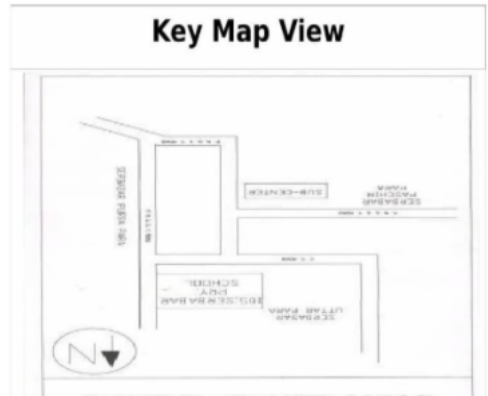

নির্বাচক নিবন্ধন আধিকারিকের স্বাক্ষর

Nazri Naksha

Google Map View

Polling Station Building Front View

Polling Station Front View

Cad View

Key MAP View

1 নাম : নূরুল ইসলাম পিতার নাম : ইফা আলী বাড়ির নং : n0045 বয়স : 36 লিঙ্গ : পুরুষ	IQR0284133 ফটো উপলব্ধ	2 নাম : ফারুদা বিবি স্বামীর নাম : সাইদুল বাড়ির নং : n0009 বয়স : 49 লিঙ্গ : মহিলা	GRR0138412 ফটো উপলব্ধ	3 নাম : মারুফ আলি পিতার নাম : সমসের বাড়ির নং : n0032 বয়স : 76 লিঙ্গ : পুরুষ	GRR0138289 ফটো উপলব্ধ
4 নাম : খাদিমুল হক পিতার নাম : তারাব আলী বাড়ির নং : n0004 বয়স : 68 লিঙ্গ : পুরুষ	GRR0137646 ফটো উপলব্ধ	5 নাম : হাসেন আলি পিতার নাম : মুহম্মদ বাড়ির নং : n0021 বয়স : 53 লিঙ্গ : পুরুষ	GRR0138206 ফটো উপলব্ধ	6 নাম : মৌসুমি খাতুন স্বামীর নাম : মহাঃ রাজেকুল আলম বাড়ির নং : নং172 বয়স : 23 লিঙ্গ : মহিলা	IQR1814003 ফটো উপলব্ধ
7 নাম : রেজিনা বিবি স্বামীর নাম : আব্দুল হোসেন বাড়ির নং : n0072 বয়স : 41 লিঙ্গ : মহিলা	GRR2838415 ফটো উপলব্ধ	8 নাম : সাজ্জাদ আলী পিতার নাম : মফিজুদ্দিন বাড়ির নং : 265 বয়স : 35 লিঙ্গ : পুরুষ	IQR1510833 ফটো উপলব্ধ	9 নাম : পিরু আলি মন্ডল পিতার নাম : সহর আলি মন্ডল বাড়ির নং : নং029 বয়স : 23 লিঙ্গ : পুরুষ	IQR1884964 ফটো উপলব্ধ
10 নাম : বুলু হোসেন পিতার নাম : মমতাজ আলী বাড়ির নং : n0308 বয়স : 26 লিঙ্গ : পুরুষ	IQR1426121 ফটো উপলব্ধ	11 নাম : আলিমুদ্দিন পিতার নাম : সফিজুদ্দিন বাড়ির নং : n0038 বয়স : 28 লিঙ্গ : পুরুষ	IQR1253616 ফটো উপলব্ধ	12 নাম : নাসিমা খাতুন স্বামীর নাম : রফিকুল ইসলাম বাড়ির নং : n0006 বয়স : 27 লিঙ্গ : মহিলা	IQR1355197 ফটো উপলব্ধ
13 নাম : মোস্তাফা পিতার নাম : লাল মহম্মদ বাড়ির নং : n0033 বয়স : 76 লিঙ্গ : পুরুষ	GRR0138339 ফটো উপলব্ধ	14 নাম : অঙ্গুরি খাতুন স্বামীর নাম : আরিফুর রহমান বাড়ির নং : - বয়স : 28 লিঙ্গ : মহিলা	IQR1908953 ফটো উপলব্ধ	15 নাম : সামিনুর পারভীন পিতার নাম : মুশেব্ব কাব্বা বাড়ির নং : নং012 বয়স : 25 লিঙ্গ : মহিলা	IQR1572122 ফটো উপলব্ধ
16 নাম : ফারাজ আলী পিতার নাম : সাহালাম বাড়ির নং : n0009 বয়স : 32 লিঙ্গ : পুরুষ	IQR1053305 ফটো উপলব্ধ	17 নাম : সৈয়দ সৈয়ব আলী পিতার নাম : আব্দুল বাড়ির নং : n0055 বয়স : 68 লিঙ্গ : পুরুষ	GRR1940154 ফটো উপলব্ধ	18 নাম : রেজিনা খাতুন স্বামীর নাম : হজরত আলী বাড়ির নং : n0040 বয়স : 33 লিঙ্গ : মহিলা	IQR0907857 ফটো উপলব্ধ
19 নাম : সলিমুদ্দিন পিতার নাম : মমিন বাড়ির নং : N0055 বয়স : 28 লিঙ্গ : পুরুষ	IQR1693068 ফটো উপলব্ধ	20 নাম : মরজিনা খাতুন স্বামীর নাম : ইকবাল হুসেন বাড়ির নং : n0307 বয়স : 33 লিঙ্গ : মহিলা	IQR1451764 ফটো উপলব্ধ	21 নাম : হনুফা বিবি স্বামীর নাম : মুহম্মদ বাড়ির নং : n0071 বয়স : 61 লিঙ্গ : মহিলা	GRR0137810 ফটো উপলব্ধ
22 নাম : সালেমা বিবি স্বামীর নাম : রেজাউল করিম ফকির বাড়ির নং : n0047 বয়স : 62 লিঙ্গ : মহিলা	GRR0138263 ফটো উপলব্ধ	23 নাম : পিনু আলী মন্ডল পিতার নাম : সহর আলী মন্ডল বাড়ির নং : N0031 বয়স : 24 লিঙ্গ : পুরুষ	IQR1659507 ফটো উপলব্ধ	24 নাম : মিলান আলী পিতার নাম : মৌসুম আলী বাড়ির নং : N0055 বয়স : 28 লিঙ্গ : পুরুষ	IQR1722362 ফটো উপলব্ধ
25 নাম : মরিয়ম বেগম পিতার নাম : মুহম্মদ বাড়ির নং : n0047 বয়স : 82 লিঙ্গ : মহিলা	GRR2285005 ফটো উপলব্ধ	26 নাম : সবরাত আলী পিতার নাম : মদিনা বাড়ির নং : n0067 বয়স : 63 লিঙ্গ : পুরুষ	GRR0137208 ফটো উপলব্ধ	27 নাম : রবিনা বিবি স্বামীর নাম : হাসেন আলি বাড়ির নং : n0021 বয়স : 48 লিঙ্গ : মহিলা	GRR0138214 ফটো উপলব্ধ
28 নাম : তর্জিনা বিবি স্বামীর নাম : পেয়দ সৈয়ব আলি বাড়ির নং : n0055 বয়স : 71 লিঙ্গ : মহিলা	GRR0137000 ফটো উপলব্ধ	29 নাম : রেজিনা বিবি স্বামীর নাম : লাল মহাম্মদ বাড়ির নং : N0056 বয়স : 39 লিঙ্গ : মহিলা	IQR0430561 ফটো উপলব্ধ	30 নাম : জাহেদা বিবি স্বামীর নাম : আর্সেদ বাড়ির নং : n0058 বয়স : 76 লিঙ্গ : মহিলা	GRR0137331 ফটো উপলব্ধ