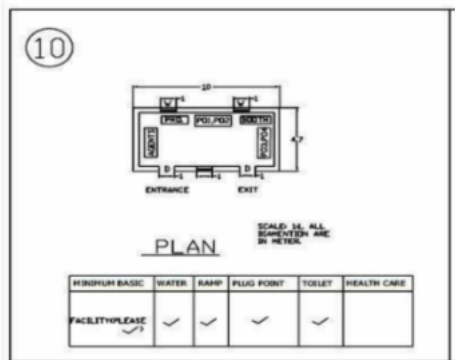

নির্বাচক নিবন্ধন আধিকারিকের স্বাক্ষর

Nazri Naksha

Google Map View

Polling Station Building Front View

Polling Station Front View

Cad View

Key MAP View

| | | | | | |
|---|--------------------------------|---|--------------------------|---|--------------------------------|
| 1 নাম : শ্রীমন্ত রায় পিতার নাম: ভুজুয়া রায় বাড়ির নং : n0056 বয়স : 70 লিঙ্গ : পুরুষ | IQR1878149 ফটো উপলব্ধ | 2 নাম : লতা রায় স্বামীর নাম: তাপস রায় বাড়ির নং : n0230 বয়স : 27 লিঙ্গ : মহিলা | IQR1387299 ফটো উপলব্ধ | 3 নাম : মাম্পী রায় স্বামীর নাম: হনু রায় বাড়ির নং : 167 বয়স : 26 লিঙ্গ : মহিলা | IQR1449974 ফটো উপলব্ধ |
| 4 নাম : গীতা রায় স্বামীর নাম: অষ্টমঙ্গল রায় বাড়ির নং : 152 বয়স : 28 লিঙ্গ : মহিলা | IQR1449966 ফটো উপলব্ধ | 5 নাম : সেফালি রায় স্বামীর নাম: জয়ন্ত রায় বাড়ির নং : n0140 বয়স : 29 লিঙ্গ : মহিলা | IQR1451970 ফটো উপলব্ধ | 6 নাম : কালো রায় স্বামীর নাম: শ্রীমন্ত রায় বাড়ির নং : n0056 বয়স : 53 লিঙ্গ : মহিলা | IQR1978337 ফটো উপলব্ধ |
| 7 নাম : পবিত্র রায় পিতার নাম: সত্যেন্দ্র নাথ রায় বাড়ির নং : 158 বয়স : 26 লিঙ্গ : পুরুষ | IQR1451855 ফটো উপলব্ধ | 8 নাম : ভক্ত রায় পিতার নাম: মানিক রায় বাড়ির নং : N0188 বয়স : 24 লিঙ্গ : পুরুষ | IQR1657907 ফটো উপলব্ধ | 9 নাম : অর্চনা সিংহ স্বামীর নাম: হেমন্ত সিংহ বাড়ির নং : n0109 বয়স : 37 লিঙ্গ : মহিলা | DMM3057486 ফটো উপলব্ধ |
| 10 নাম : সমজ রায় পিতার নাম: সুদেব রায় বাড়ির নং : n0183 বয়স : 27 লিঙ্গ : পুরুষ | IQR1449958 ফটো উপলব্ধ | 11 নাম : কৃষ্ণ রায় পিতার নাম: সিমন্ত রায় বাড়ির নং : n0056 বয়স : 34 লিঙ্গ : পুরুষ | IQR0838235 ফটো উপলব্ধ | 12 নাম : অনিতা রায় স্বামীর নাম: তপন রায় বাড়ির নং : n0164 বয়স : 33 লিঙ্গ : মহিলা | IQR1326198 ফটো উপলব্ধ |
| 13 নাম : তনময় রায় পিতার নাম: নিবাস রায় বাড়ির নং : N000 বয়স : 24 লিঙ্গ : পুরুষ | IQR1662147 ফটো উপলব্ধ | 14 নাম : বিশু রায় পিতার নাম: কানাই রায় বাড়ির নং : 167 বয়স : 26 লিঙ্গ : পুরুষ | IQR1451822 ফটো উপলব্ধ | 15 নাম : প্রদীপ রায় পিতার নাম: জয়দেব রায় বাড়ির নং : N0183 বয়স : 24 লিঙ্গ : পুরুষ | IQR1662758 ফটো উপলব্ধ |
| 16 নাম : বৃতি সিংহ পিতার নাম: নরেন দাস বাড়ির নং : এন000 বয়স : 27 লিঙ্গ : মহিলা | IQR1393875 ফটো উপলব্ধ | 17 নাম : বাসনা রায় স্বামীর নাম: কৃষ্ণ রায় বাড়ির নং : 0056 বয়স : 28 লিঙ্গ : মহিলা | IQR1326271 ফটো উপলব্ধ | 18 নাম : পূর্ণিমা রায় স্বামীর নাম: অরুণ রায় বাড়ির নং : এন0164 বয়স : 26 লিঙ্গ : মহিলা | IQR1769132 ফটো উপলব্ধ |
| 19 নাম : তারা রায় স্বামীর নাম: সুবল রায় বাড়ির নং : এন0168 বয়স : 25 লিঙ্গ : মহিলা | IQR1769124 ফটো উপলব্ধ | 20 নাম : বিপ্লব রায় পিতার নাম: গোবিন্দ রায় বাড়ির নং : N000 বয়স : 24 লিঙ্গ : পুরুষ | IQR1657865 ফটো উপলব্ধ | 21 নাম : অলকা রায় পিতার নাম: উমেশ রায় বাড়ির নং : N000 বয়স : 33 লিঙ্গ : মহিলা | IQR0854869 ফটো উপলব্ধ |
| 22 নাম : আলো সিংহ পিতার নাম: কমলা সিংহ বাড়ির নং : এন0119 বয়স : 29 লিঙ্গ : মহিলা | IQR1340215 ফটো উপলব্ধ | 23 নাম : গবিন্দ রায় পিতার নাম: ডালিম রায় বাড়ির নং : N0184 বয়স : 24 লিঙ্গ : পুরুষ | IQR1662774 ফটো উপলব্ধ | 24 নাম : উজ্জল রায় পিতার নাম: পল্টু রায় বাড়ির নং : এন0158 বয়স : 23 লিঙ্গ : পুরুষ | IQR1769116 ফটো উপলব্ধ |
| 25 নাম : রংগীতা কুমারী স্বামীর নাম: লালচন রায় বাড়ির নং : এন000 বয়স : 24 লিঙ্গ : মহিলা | IQR1769108 ফটো উপলব্ধ | 26 নাম : রামু রায় পিতার নাম: রাজীব রায় বাড়ির নং : N0163 বয়স : 24 লিঙ্গ : পুরুষ | IQR1662808 ফটো উপলব্ধ | 27 নাম : দুলালী কর্মকার স্বামীর নাম: পঙ্কজ কর্মকার বাড়ির নং : n0117 বয়স : 35 লিঙ্গ : মহিলা | IQR1124007 ফটো উপলব্ধ |
| 28 নাম : জবা চক্রবর্তী স্বামীর নাম: তপন চক্রবর্তী বাড়ির নং : n0014 বয়স : 64 লিঙ্গ : মহিলা | WB/05/042/282152 ফটো উপলব্ধ | 29 নাম : পার্বতী কুমারী স্বামীর নাম: নারায়ন চন্দ্র দাস বাড়ির নং : N0014 বয়স : 25 লিঙ্গ : মহিলা | IQR1680891 ফটো উপলব্ধ | 30 নাম : অঞ্জলী চক্রবর্তী স্বামীর নাম: দেবদাস চক্রবর্তী বাড়ির নং : n0023 বয়স : 56 লিঙ্গ : মহিলা | WB/05/042/282016 ফটো উপলব্ধ |