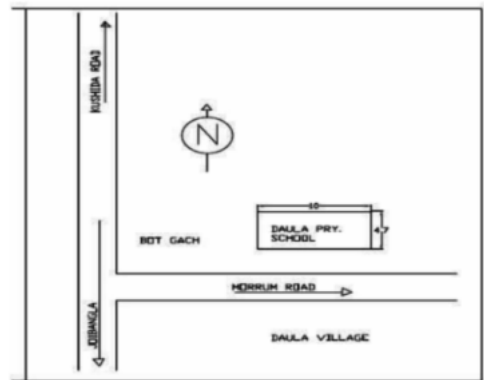

Key MAP View