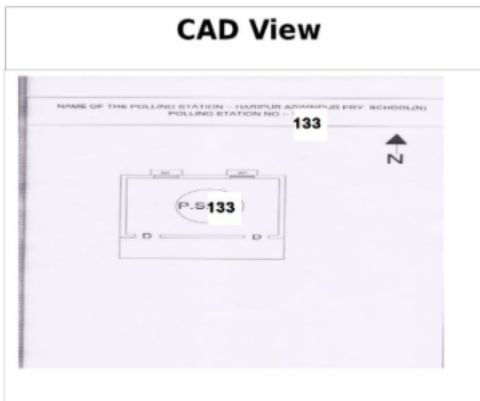

নির্বাচক নিবন্ধন আধিকারিকের স্বাক্ষর

Nazri Naksha

Google Map View

Polling Station Building Front View

Polling Station Front View

Cad View

Key MAP View

বিধানসভা নির্বাচনক্ষেত্রের নং, নাম : 45-চাঁচল
ভাগ নং, নাম : 1-মুসহরপাড়া,