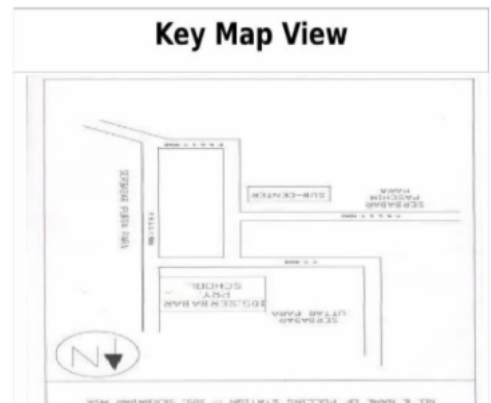

নির্বাচক নিবন্ধন আধিকারিকের স্বাক্ষর

Nazri Naksha

Google Map View

Polling Station Building Front View

Polling Station Front View

Cad View

Key MAP View

| | | | | | |
|---|--------------------------|---|--------------------------|---|--------------------------|
| 1 নাম : রুবা খাতুন স্বামীর নাম: আবদুল খালেক বাড়ির নং : আশ্বিনপুর বয়স : 62 লিঙ্গ : মহিলা | GRR0210641 ফটো উপলব্ধ | 2 নাম : সাদেক আলী পিতার নাম: আব্দুস সামাদ বাড়ির নং : n0098 বয়স : 43 লিঙ্গ : পুরুষ | GRR2842797 ফটো উপলব্ধ | 3 নাম : বাবুল হোসেন পিতার নাম: কুতুবুদ্দিন বাড়ির নং : n0035 বয়স : 52 লিঙ্গ : পুরুষ | GRR0211789 ফটো উপলব্ধ |
| 4 নাম : তজমুল পিতার নাম: খোসা মহম্মদ বাড়ির নং : n0073 বয়স : 73 লিঙ্গ : পুরুষ | GRR0212126 ফটো উপলব্ধ | 5 নাম : মঞ্জুরা বিবি স্বামীর নাম: বাবুল হোসেন হোসেন বাড়ির নং : n0035 বয়স : 46 লিঙ্গ : মহিলা | GRR2604056 ফটো উপলব্ধ | 6 নাম : মনওয়ারা খাতুন পিতার নাম: সৈয়দ ইয়াসিন আলি বাড়ির নং : n0044 বয়স : 41 লিঙ্গ : মহিলা | IQR1057306 ফটো উপলব্ধ |
| 7 নাম : অকেলা বিবি পিতার নাম: মুকুল বাড়ির নং : n0131 বয়স : 45 লিঙ্গ : মহিলা | GRR3036266 ফটো উপলব্ধ | 8 নাম : সাইবানি বিবি স্বামীর নাম: সইফুদ্দিন আহামেদ বাড়ির নং : n0083 বয়স : 48 লিঙ্গ : মহিলা | GRR2843019 ফটো উপলব্ধ | 9 নাম : রাসেদা বিবি স্বামীর নাম: সৈয়দ জাহিরুদ্দিন বাড়ির নং : n0095 বয়স : 43 লিঙ্গ : মহিলা | GRR2842870 ফটো উপলব্ধ |
| 10 নাম : নুরুল ইসলাম পিতার নাম: আবু তাহের বাড়ির নং : নং 01 বয়স : 25 লিঙ্গ : পুরুষ | IQR1881077 ফটো উপলব্ধ | 11 নাম : শাহাজাহান আলি পিতার নাম: মহিরুদ্দিন বাড়ির নং : নং 011 বয়স : 25 লিঙ্গ : পুরুষ | IQR1914274 ফটো উপলব্ধ | 12 নাম : সেরিনা খাতুন পিতার নাম: গোলাম মস্তফা বাড়ির নং : নং 0040 বয়স : 21 লিঙ্গ : মহিলা | IQR1914456 ফটো উপলব্ধ |
| 13 নাম : নুরজাহান স্বামীর নাম: বুধ সেখ বাড়ির নং : n0042 বয়স : 61 লিঙ্গ : মহিলা | GRR0213041 ফটো উপলব্ধ | 14 নাম : আক্তার আলম পিতার নাম: উৎকল হোসেন বাড়ির নং : n0044 বয়স : 34 লিঙ্গ : পুরুষ | IQR0549907 ফটো উপলব্ধ | 15 নাম : বাবুল আলি পিতার নাম: তাসিরুদদীন বাড়ির নং : n0129 বয়স : 55 লিঙ্গ : পুরুষ | GRR0212225 ফটো উপলব্ধ |
| 16 নাম : আব্দুল লতিব পিতার নাম: সেখ মহরমা বাড়ির নং : n0094 বয়স : 56 লিঙ্গ : পুরুষ | GRR0210575 ফটো উপলব্ধ | 17 নাম : তনুজা বিবি স্বামীর নাম: আক্তার হোসেন বাড়ির নং : n0113 বয়স : 49 লিঙ্গ : মহিলা | GRR0210211 ফটো উপলব্ধ | 18 নাম : মালেকা বেওয়া স্বামীর নাম: সেখ তয়মাত বাড়ির নং : n0083 বয়স : 70 লিঙ্গ : মহিলা | GRR0213629 ফটো উপলব্ধ |
| 19 নাম : মাসুদা স্বামীর নাম: সাহাবুদ্দিন বাড়ির নং : n0058 বয়স : 49 লিঙ্গ : মহিলা | GRR0213595 ফটো উপলব্ধ | 20 নাম : ইলিয়াস পিতার নাম: বশীরুদ্দিন বাড়ির নং : n0090 বয়স : 57 লিঙ্গ : পুরুষ | GRR0211201 ফটো উপলব্ধ | 21 নাম : আহাম্মদ আলি পিতার নাম: তমিরুদ্দিন বাড়ির নং : n0055 বয়স : 67 লিঙ্গ : পুরুষ | IQR1877216 ফটো উপলব্ধ |
| 22 নাম : আশিয়া বিবি স্বামীর নাম: নাজিমুল বাড়ির নং : n0059 বয়স : 40 লিঙ্গ : মহিলা | IQR0549899 ফটো উপলব্ধ | 23 নাম : ফরেদা বিবি স্বামীর নাম: মোস্তাক বাড়ির নং : n0063 বয়স : 50 লিঙ্গ : মহিলা | GRR2303683 ফটো উপলব্ধ | 24 নাম : সাহানা জ বিবি স্বামীর নাম: আব্দুস সাত্তার বাড়ির নং : n0014 বয়স : 42 লিঙ্গ : মহিলা | GRR2603280 ফটো উপলব্ধ |
| 25 নাম : রাবি বিবি স্বামীর নাম: আবু তাহের বাড়ির নং : n0097 বয়স : 54 লিঙ্গ : মহিলা | GRR1970789 ফটো উপলব্ধ | 26 নাম : সফিরুদ্দিন পিতার নাম: মফলুদ্দিন বাড়ির নং : n0053 বয়স : 53 লিঙ্গ : পুরুষ | IQR1584242 ফটো উপলব্ধ | 27 নাম : দুলাল আলি পিতার নাম: সফি রুদ্দিন বাড়ির নং : নং 0053 বয়স : 25 লিঙ্গ : পুরুষ | IQR1914308 ফটো উপলব্ধ |
| 28 নাম : নুরুল ইসলাম পিতার নাম: সফিরুদদীন বাড়ির নং : n0042 বয়স : 46 লিঙ্গ : পুরুষ | GRR2603470 ফটো উপলব্ধ | 29 নাম : আকবর আলি পিতার নাম: হোসেন আলি বাড়ির নং : নং 0024 বয়স : 24 লিঙ্গ : পুরুষ | IQR1821982 ফটো উপলব্ধ | 30 নাম : মোসাঃ সাকেরা খাতুন স্বামীর নাম: আব্দুস সাত্তার বাড়ির নং : n0098 বয়স : 32 লিঙ্গ : মহিলা | IQR1057157 ফটো উপলব্ধ |