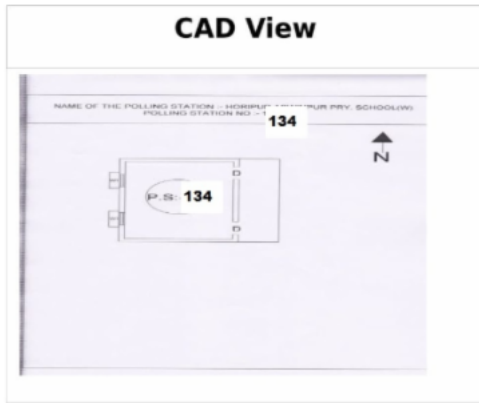

নির্বাচক নিবন্ধন আধিকারিকের স্বাক্ষর

Nazri Naksha

Google Map View

Polling Station Building Front View

Polling Station Front View

Cad View

Key MAP View

| | | | | | |
|---|--------------------------|---|--------------------------|---|--------------------------|
| 1 নাম : রুবা খাতুন স্বামীর নাম: আবদুল খালেক বাড়ির নং : আশ্বিনপুর বয়স : 62 লিঙ্গ : মহিলা | GRR0210641 ফটো উপলব্ধ | 2 নাম : সাদেক আলী পিতার নাম: আব্দুস সামাদ বাড়ির নং : n0098 বয়স : 43 লিঙ্গ : পুরুষ | GRR2842797 ফটো উপলব্ধ | 3 নাম : বাবুল হোসেন পিতার নাম: কুতুবুদ্দিন বাড়ির নং : n0035 বয়স : 52 লিঙ্গ : পুরুষ | GRR0211789 ফটো উপলব্ধ |
| 4 নাম : তজমুল পিতার নাম: খোসা মহম্মদ বাড়ির নং : n0073 বয়স : 73 লিঙ্গ : পুরুষ | GRR0212126 ফটো উপলব্ধ | 5 নাম : মঞ্জুরা বিবি স্বামীর নাম: বাবুল হোসেন হোসেন বাড়ির নং : n0035 বয়স : 46 লিঙ্গ : মহিলা | GRR2604056 ফটো উপলব্ধ | 6 নাম : মনওয়ারা খাতুন পিতার নাম: সৈয়দ ইয়াসিন আলি বাড়ির নং : n0044 বয়স : 41 লিঙ্গ : মহিলা | IQR1057306 ফটো উপলব্ধ |
| 7 নাম : অকেলা বিবি পিতার নাম: মুকুল বাড়ির নং : n0131 বয়স : 45 লিঙ্গ : মহিলা | GRR3036266 ফটো উপলব্ধ | 8 নাম : সাইবানি বিবি স্বামীর নাম: সইফুদ্দিন আহামেদ বাড়ির নং : n0083 বয়স : 48 লিঙ্গ : মহিলা | GRR2843019 ফটো উপলব্ধ | 9 নাম : রাসেদা বিবি স্বামীর নাম: সৈয়দ জাহিরুদ্দিন বাড়ির নং : n0095 বয়স : 43 লিঙ্গ : মহিলা | GRR2842870 ফটো উপলব্ধ |
| 10 নাম : নুরুল ইসলাম পিতার নাম: আবু তাহের বাড়ির নং : নং 01 বয়স : 25 লিঙ্গ : পুরুষ | IQR1881077 ফটো উপলব্ধ | 11 নাম : শাহাজাহান আলি পিতার নাম: মহিরুদ্দিন বাড়ির নং : নং 011 বয়স : 25 লিঙ্গ : পুরুষ | IQR1914274 ফটো উপলব্ধ | 12 নাম : সেরিনা খাতুন পিতার নাম: গোলাম মস্তফা বাড়ির নং : নং 0040 বয়স : 21 লিঙ্গ : মহিলা | IQR1914456 ফটো উপলব্ধ |
| 13 নাম : নুরজাহান স্বামীর নাম: বুধ সেখ বাড়ির নং : n0042 বয়স : 61 লিঙ্গ : মহিলা | GRR0213041 ফটো উপলব্ধ | 14 নাম : আক্তার আলম পিতার নাম: উৎকল হোসেন বাড়ির নং : n0044 বয়স : 34 লিঙ্গ : পুরুষ | IQR0549907 ফটো উপলব্ধ | 15 নাম : বাবুল আলি পিতার নাম: তাসিরুদদীন বাড়ির নং : n0129 বয়স : 55 লিঙ্গ : পুরুষ | GRR0212225 ফটো উপলব্ধ |
| 16 নাম : আব্দুল লতিব পিতার নাম: সেখ মহরমা বাড়ির নং : n0094 বয়স : 56 লিঙ্গ : পুরুষ | GRR0210575 ফটো উপলব্ধ | 17 নাম : তনুজা বিবি স্বামীর নাম: আক্তার হোসেন বাড়ির নং : n0113 বয়স : 49 লিঙ্গ : মহিলা | GRR0210211 ফটো উপলব্ধ | 18 নাম : মালেকা বেওয়া স্বামীর নাম: সেখ তয়মাত বাড়ির নং : n0083 বয়স : 70 লিঙ্গ : মহিলা | GRR0213629 ফটো উপলব্ধ |
| 19 নাম : মাসুদা স্বামীর নাম: সাহাবুদ্দিন বাড়ির নং : n0058 বয়স : 49 লিঙ্গ : মহিলা | GRR0213595 ফটো উপলব্ধ | 20 নাম : ইলিয়াস পিতার নাম: বশীরুদ্দিন বাড়ির নং : n0090 বয়স : 57 লিঙ্গ : পুরুষ | GRR0211201 ফটো উপলব্ধ | 21 নাম : আহাম্মদ আলি পিতার নাম: তমিরুদ্দিন বাড়ির নং : n0055 বয়স : 67 লিঙ্গ : পুরুষ | IQR1877216 ফটো উপলব্ধ |
| 22 নাম : আশিয়া বিবি স্বামীর নাম: নাজিমুল বাড়ির নং : n0059 বয়স : 40 লিঙ্গ : মহিলা | IQR0549899 ফটো উপলব্ধ | 23 নাম : ফরেদা বিবি স্বামীর নাম: মোস্তাক বাড়ির নং : n0063 বয়স : 50 লিঙ্গ : মহিলা | GRR2303683 ফটো উপলব্ধ | 24 নাম : সাহানা জ বিবি স্বামীর নাম: আব্দুস সাত্তার বাড়ির নং : n0014 বয়স : 42 লিঙ্গ : মহিলা | GRR2603280 ফটো উপলব্ধ |
| 25 নাম : রাবি বিবি স্বামীর নাম: আবু তাহের বাড়ির নং : n0097 বয়স : 54 লিঙ্গ : মহিলা | GRR1970789 ফটো উপলব্ধ | 26 নাম : সফিরুদ্দিন পিতার নাম: মফলুদ্দিন বাড়ির নং : n0053 বয়স : 53 লিঙ্গ : পুরুষ | IQR1584242 ফটো উপলব্ধ | 27 নাম : দুলাল আলি পিতার নাম: সফি রুদ্দিন বাড়ির নং : নং 0053 বয়স : 25 লিঙ্গ : পুরুষ | IQR1914308 ফটো উপলব্ধ |
| 28 নাম : নুরুল ইসলাম পিতার নাম: সফিরুদদীন বাড়ির নং : n0042 বয়স : 46 লিঙ্গ : পুরুষ | GRR2603470 ফটো উপলব্ধ | 29 নাম : আকবর আলি পিতার নাম: হোসেন আলি বাড়ির নং : নং 0024 বয়স : 24 লিঙ্গ : পুরুষ | IQR1821982 ফটো উপলব্ধ | 30 নাম : মোসাঃ সাকেরা খাতুন স্বামীর নাম: আব্দুস সাত্তার বাড়ির নং : n0098 বয়স : 32 লিঙ্গ : মহিলা | IQR1057157 ফটো উপলব্ধ |