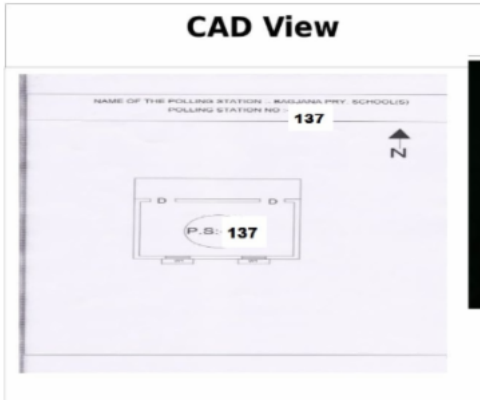

নির্বাচক নিবন্ধন আধিকারিকের স্বাক্ষর

Nazri Naksha

Google Map View

Polling Station Building Front View

Polling Station Front View

Cad View

Key MAP View

1 নাম : সাদেক পিতার নাম: আবিদ বাড়ির নং : n0004 বয়স : 62 লিঙ্গ : পুরুষ	GRR0221119 ফটো উপলব্ধ	2 নাম : অর্পিতা সরকার পিতার নাম: অহিন্দ্র সরকার বাড়ির নং : n0008 বয়স : 37 লিঙ্গ : মহিলা	GRR3096021 ফটো উপলব্ধ	3 নাম : সৌমেন সরকার পিতার নাম: অবনী সরকার বাড়ির নং : 0035 মজাতপুর বয়স : 29 লিঙ্গ : পুরুষ	IQR1164821 ফটো উপলব্ধ
4 নাম : সেইদুল আলি পিতার নাম: রুহিন আলি বাড়ির নং : n0004 বয়স : 30 লিঙ্গ : পুরুষ	IQR1164797 ফটো উপলব্ধ	5 নাম : অর্চনা সরকার স্বামীর নাম: অহিন্দ্র সরকার বাড়ির নং : n0008 বয়স : 57 লিঙ্গ : মহিলা	GRR0221515 ফটো উপলব্ধ	6 নাম : তাজমহল খাতুন স্বামীর নাম: সাদেক হোসেন বাড়ির নং : 0188 বয়স : 28 লিঙ্গ : মহিলা	IQR1541523 ফটো উপলব্ধ
7 নাম : মিলন আলি পিতার নাম: অক্ষয় বাড়ির নং : নং00 বয়স : 22 লিঙ্গ : পুরুষ	IQR1851864 ফটো উপলব্ধ	8 নাম : রুমা খাতুন স্বামীর নাম: মিলন আলি বাড়ির নং : নং 062 বয়স : 24 লিঙ্গ : মহিলা	IQR1914589 ফটো উপলব্ধ	9 নাম : মংলী বিবি স্বামীর নাম: সাদেক বাড়ির নং : n0004 বয়স : 53 লিঙ্গ : মহিলা	GRR0221127 ফটো উপলব্ধ
10 নাম : রেজিনা খাতুন স্বামীর নাম: মনিরুদ্দিন বাড়ির নং : n0002 বয়স : 36 লিঙ্গ : মহিলা	IQR1164854 ফটো উপলব্ধ	11 নাম : বিলকিশ খাতুন স্বামীর নাম: রহিসুদ্দিন বাড়ির নং : নং00 বয়স : 26 লিঙ্গ : মহিলা	IQR1849876 ফটো উপলব্ধ	12 নাম : সুমি সাহা স্বামীর নাম: সঞ্জয় সাহা বাড়ির নং : N0125 বয়স : 26 লিঙ্গ : মহিলা	IQR1541788 ফটো উপলব্ধ
13 নাম : সাবিনা খাতুন স্বামীর নাম: চেহু সেখ বাড়ির নং : n0004 বয়স : 32 লিঙ্গ : মহিলা	IQR0915066 ফটো উপলব্ধ	14 নাম : নবী পিতার নাম: পাতানুদ্দিন বাড়ির নং : n0003 বয়স : 79 লিঙ্গ : পুরুষ	GRR0221150 ফটো উপলব্ধ	15 নাম : সারলি সরকার পিতার নাম: উজ্জল সরকার বাড়ির নং : N0123 বয়স : 23 লিঙ্গ : মহিলা	IQR1816131 ফটো উপলব্ধ
16 নাম : শরিফ পিতার নাম: পাতানুদ্দিন বাড়ির নং : n0003 বয়স : 83 লিঙ্গ : পুরুষ	GRR0221143 ফটো উপলব্ধ	17 নাম : নাজিমা স্বামীর নাম: মহবুব বাড়ির নং : n0003 বয়স : 57 লিঙ্গ : মহিলা	GRR0221176 ফটো উপলব্ধ	18 নাম : রকিয়া পারভিন স্বামীর নাম: বিটু আলি বাড়ির নং : নং 216 বয়স : 22 লিঙ্গ : মহিলা	IQR1915149 ফটো উপলব্ধ
19 নাম : পারভিনা খাতুন স্বামীর নাম: সেইদুল আলি বাড়ির নং : নং 0004 বয়স : 23 লিঙ্গ : মহিলা	IQR1915289 ফটো উপলব্ধ	20 নাম : সেখ বাবু পিতার নাম: আনোয়ার সেইদ বাড়ির নং : 0006 বয়স : 26 লিঙ্গ : পুরুষ	IQR1541812 ফটো উপলব্ধ	21 নাম : ঋঞ্জয়ানা বিবি স্বামীর নাম: তাজুল আলি বাড়ির নং : 0127 বয়স : 34 লিঙ্গ : মহিলা	IQR1058874 ফটো উপলব্ধ
22 নাম : তহিদুল রহমান পিতার নাম: জেজেলা বাড়ির নং : 0127 বয়স : 37 লিঙ্গ : পুরুষ	IQR0293860 ফটো উপলব্ধ	23 নাম : লিলি বিবি স্বামীর নাম: সৈয়দ রাকিমুদ্দিন বাড়ির নং : n0214 বয়স : 38 লিঙ্গ : মহিলা	IQR0433136 ফটো উপলব্ধ	24 নাম : রুমা দাস স্বামীর নাম: তারানাথ দাস বাড়ির নং : নং00 বয়স : 36 লিঙ্গ : মহিলা	INP0904425 ফটো উপলব্ধ
25 নাম : তসলিমা স্বামীর নাম: মসলেমুদ্দিন বাড়ির নং : n0002 বয়স : 72 লিঙ্গ : মহিলা	GRR0221200 ফটো উপলব্ধ	26 নাম : বদিরুদ্দিন পিতার নাম: মসলেমুদ্দিন বাড়ির নং : n0002 বয়স : 53 লিঙ্গ : পুরুষ	GRR0221218 ফটো উপলব্ধ	27 নাম : মন্জুর আলম পিতার নাম: সাদেক বাড়ির নং : n0004 বয়স : 33 লিঙ্গ : পুরুষ	IQR0552893 ফটো উপলব্ধ
28 নাম : অঞ্জন কুমার সরকার পিতার নাম: অহিন্দ্র সরকার বাড়ির নং : n0008 বয়স : 34 লিঙ্গ : পুরুষ	IQR0552851 ফটো উপলব্ধ	29 নাম : পূর্ণিমা কর্মকার সরকার স্বামীর নাম: সানু সরকার বাড়ির নং : N0032 বয়স : 27 লিঙ্গ : মহিলা	IQR1660547 ফটো উপলব্ধ	30 নাম : অহিন্দ্র সরকার পিতার নাম: অতুল চন্দ্র সরকার বাড়ির নং : n0008 বয়স : 65 লিঙ্গ : পুরুষ	GRR0221507 ফটো উপলব্ধ