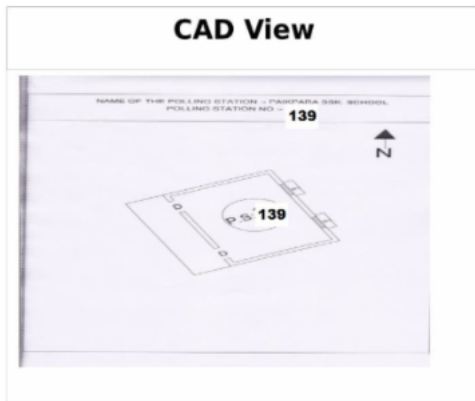

নির্বাচক নিবন্ধন আধিকারিকের স্বাক্ষর

Nazri Naksha

Google Map View

Polling Station Building Front View

Polling Station Front View

Cad View

Key MAP View

1 নাম : সাহার বান পিতার নাম: নুরুল ইসলাম বাড়ির নং : 0116 বয়স : 35 লিঙ্গ : মহিলা	IQR1549583 ফটো উপলব্ধ	2 নাম : সবনম মুক্তারি স্বামীর নাম: কয়েশ আলী বাড়ির নং : 148 বয়স : 25 লিঙ্গ : মহিলা	IQR1772458 ফটো উপলব্ধ	3 নাম : তানবির আলম পিতার নাম: ইসলামুদ্দিন বাড়ির নং : নং00 বয়স : 24 লিঙ্গ : পুরুষ	IQR1861772 ফটো উপলব্ধ
4 নাম : সানজারুল পিতার নাম: মুজিব বাড়ির নং : 0140 বয়স : 29 লিঙ্গ : পুরুষ	IQR1513936 ফটো উপলব্ধ	5 নাম : সারিউল পিতার নাম: মোঃ হোসেন বাড়ির নং : n0237 বয়স : 28 লিঙ্গ : পুরুষ	IQR1358662 ফটো উপলব্ধ	6 নাম : রকিয়া স্বামীর নাম: মানিক বাড়ির নং : n0208 বয়স : 55 লিঙ্গ : মহিলা	GRR0235705 ফটো উপলব্ধ
7 নাম : চুম্কা মন্ডল স্বামীর নাম: সুকুমার মন্ডল বাড়ির নং : নং00 বয়স : 26 লিঙ্গ : মহিলা	IQR1861814 ফটো উপলব্ধ	8 নাম : পঙ্কজ মন্ডল পিতার নাম: উজ্জল মন্ডল বাড়ির নং : নং 001 বয়স : 25 লিঙ্গ : পুরুষ	IQR1786029 ফটো উপলব্ধ	9 নাম : অর্জুন দাস পিতার নাম: শম্ভুচরণ দাস বাড়ির নং : n0026 বয়স : 34 লিঙ্গ : পুরুষ	IQR0789040 ফটো উপলব্ধ
10 নাম : ফেনসী খাতুন স্বামীর নাম: সিদ্দিক বাড়ির নং : নং123 বয়স : 23 লিঙ্গ : মহিলা	IQR1786482 ফটো উপলব্ধ	11 নাম : আফসারী খাতুন স্বামীর নাম: আব্দুল মালেক বাড়ির নং : n0206 বয়স : 35 লিঙ্গ : মহিলা	IQR0433839 ফটো উপলব্ধ	12 নাম : পদ্মা দাস স্বামীর নাম: জয়দেব মন্ডল বাড়ির নং : এন0252 বয়স : 22 লিঙ্গ : মহিলা	IQR1923044 ফটো উপলব্ধ
13 নাম : কল্লোল মণ্ডল পিতার নাম: জয়রাম মন্ডল বাড়ির নং : N0048 বয়স : 24 লিঙ্গ : পুরুষ	IQR1710417 ফটো উপলব্ধ	14 নাম : জামিল আকতার পিতার নাম: মোঃ সালেমান আলি বাড়ির নং : নং00 বয়স : 22 লিঙ্গ : পুরুষ	IQR1858893 ফটো উপলব্ধ	15 নাম : আসানুল হক পিতার নাম: ইমামুদ্দিন বাড়ির নং : নং 0089 বয়স : 23 লিঙ্গ : পুরুষ	IQR1835735 ফটো উপলব্ধ
16 নাম : লক্ষ্মী রানী মন্ডল স্বামীর নাম: সুনীল মন্ডল বাড়ির নং : N0027 বয়স : 29 লিঙ্গ : মহিলা	IQR1564046 ফটো উপলব্ধ	17 নাম : রিনা আক্তার বানু স্বামীর নাম: শাহাজাহান আলী বাড়ির নং : 023 বয়স : 40 লিঙ্গ : মহিলা	IQR1552603 ফটো উপলব্ধ	18 নাম : চুম্কা মন্ডল (প্রামানিক) স্বামীর নাম: ফটিক প্রামানিক বাড়ির নং : n0235 বয়স : 27 লিঙ্গ : মহিলা	IQR1358647 ফটো উপলব্ধ
19 নাম : রুস্তম আলী পিতার নাম: সরিফুল বাড়ির নং : 0069 বয়স : 27 লিঙ্গ : পুরুষ	IQR1549682 ফটো উপলব্ধ	20 নাম : মৌমিতা সরকার স্বামীর নাম: প্রকাশ প্রামানিক বাড়ির নং : n0219 বয়স : 39 লিঙ্গ : মহিলা	GRR3052552 ফটো উপলব্ধ	21 নাম : জয়দেব মন্ডল পিতার নাম: শম্ভু মন্ডল বাড়ির নং : n0252 বয়স : 28 লিঙ্গ : পুরুষ	IQR1446699 ফটো উপলব্ধ
22 নাম : সৌরভ প্রামানিক পিতার নাম: শক্তি প্রামানিক বাড়ির নং : n0229 বয়স : 27 লিঙ্গ : পুরুষ	IQR1358589 ফটো উপলব্ধ	23 নাম : জুয়েল আলী পিতার নাম: মহাঃ কালু বাড়ির নং : 1080 বয়স : 24 লিঙ্গ : পুরুষ	IQR1764109 ফটো উপলব্ধ	24 নাম : রাজু দাস পিতার নাম: যোগেন দাস বাড়ির নং : n0228 বয়স : 28 লিঙ্গ : পুরুষ	IQR1358571 ফটো উপলব্ধ
25 নাম : সুশীল মন্ডল পিতার নাম: নগেন মন্ডল বাড়ির নং : n0027 বয়স : 41 লিঙ্গ : পুরুষ	IQR0789057 ফটো উপলব্ধ	26 নাম : উজ্জল মণ্ডল মায়ের নাম: দিপালী মণ্ডল বাড়ির নং : 0046 বয়স : 27 লিঙ্গ : পুরুষ	IQR1549575 ফটো উপলব্ধ	27 নাম : মায়নুর বিবি স্বামীর নাম: হজরত আলি বাড়ির নং : n0236 বয়স : 32 লিঙ্গ : মহিলা	IQR1358654 ফটো উপলব্ধ
28 নাম : সকেলা খাতুন স্বামীর নাম: জাকির হোসেন বাড়ির নং : n0304 বয়স : 26 লিঙ্গ : মহিলা	IQR1764034 ফটো উপলব্ধ	29 নাম : নাসিমা খাতুন স্বামীর নাম: ফেরদুস আলম বাড়ির নং : 134 বয়স : 24 লিঙ্গ : মহিলা	IQR1764000 ফটো উপলব্ধ	30 নাম : প্রীতি মন্ডল মায়ের নাম: পূর্ণিমা মন্ডল বাড়ির নং : n0254 বয়স : 26 লিঙ্গ : মহিলা	IQR1446715 ফটো উপলব্ধ