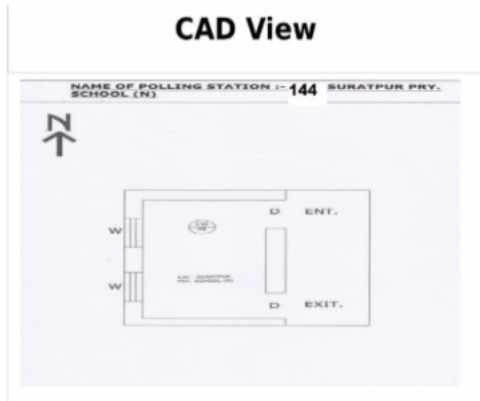

নির্বাচক নিবন্ধন আধিকারিকের স্বাক্ষর

Nazri Naksha

Google Map View

Polling Station Building Front View

Polling Station Front View

Cad View

Key MAP View

1 নাম : বিলকিশ বালু পিতার নাম: উপসরীফ আলী বাড়ির নং : 0140 বয়স : 25 লিঙ্গ : মহিলা	IQR1511377 ফটো উপলব্ধ	2 নাম : রীনা সাহা স্বামীর নাম: নিবাস সাহা বাড়ির নং : n0012 বয়স : 53 লিঙ্গ : মহিলা	GRR1605229 ফটো উপলব্ধ	3 নাম : মামনি দাস স্বামীর নাম: সন্তু দাস বাড়ির নং : নং 0055 বয়স : 37 লিঙ্গ : মহিলা	IQR1807999 ফটো উপলব্ধ
4 নাম : রবিউল ইসলাম পিতার নাম: আরিফুল হক বাড়ির নং : নং0125 বয়স : 24 লিঙ্গ : পুরুষ	IQR1759661 ফটো উপলব্ধ	5 নাম : চাইনা খাতুন পিতার নাম: উল্লাহুদ্দিন বাড়ির নং : নং0110 বয়স : 23 লিঙ্গ : মহিলা	IQR1759653 ফটো উপলব্ধ	6 নাম : পঞ্চমী প্রামানিক পিতার নাম: শচীন প্রামানিক বাড়ির নং : নং0039 বয়স : 31 লিঙ্গ : মহিলা	IQR1057371 ফটো উপলব্ধ
7 নাম : রবি দাস মায়ের নাম: লতিকা দাস বাড়ির নং : N0047 বয়স : 30 লিঙ্গ : পুরুষ	IQR1799493 ফটো উপলব্ধ	8 নাম : তনু ঠাকুর পিতার নাম: দিলিপ ঠাকুর বাড়ির নং : n0225 বয়স : 31 লিঙ্গ : পুরুষ	IQR1359694 ফটো উপলব্ধ	9 নাম : সুলতানা বিজিয়া পিতার নাম: মতিউর রহমান বাড়ির নং : নং0145 বয়স : 23 লিঙ্গ : মহিলা	IQR1768019 ফটো উপলব্ধ
10 নাম : আব্দুল রাজ্জাক পিতার নাম: হুমায়ূর রহমান বাড়ির নং : নং0134 বয়স : 27 লিঙ্গ : পুরুষ	IQR1813179 ফটো উপলব্ধ	11 নাম : কল্যান সাহা পিতার নাম: কনক কুমার সাহা বাড়ির নং : n0027 বয়স : 32 লিঙ্গ : পুরুষ	IQR0792580 ফটো উপলব্ধ	12 নাম : নেহার বানু স্বামীর নাম: মহসিন আলী বাড়ির নং : 0163 বয়স : 26 লিঙ্গ : মহিলা	IQR1511203 ফটো উপলব্ধ
13 নাম : বুমেত্রী সাহা স্বামীর নাম: মনতোষ সাহা বাড়ির নং : n0027 বয়স : 40 লিঙ্গ : মহিলা	GRR2845766 ফটো উপলব্ধ	14 নাম : দেবাশিস ঠাকুর পিতার নাম: দিলিপ ঠাকুর বাড়ির নং : n0215 বয়স : 32 লিঙ্গ : পুরুষ	IQR1062348 ফটো উপলব্ধ	15 নাম : আব্দুল সাত্তার পিতার নাম: হাশিম বাড়ির নং : নং0152 বয়স : 25 লিঙ্গ : পুরুষ	IQR1804376 ফটো উপলব্ধ
16 নাম : সৌকত আলী পিতার নাম: আলী সাহিদ বাড়ির নং : 0068 বয়স : 29 লিঙ্গ : পুরুষ	IQR1549716 ফটো উপলব্ধ	17 নাম : আব্দুল খালেক পিতার নাম: নূর মহাম্মদ বাড়ির নং : 0093 বয়স : 26 লিঙ্গ : পুরুষ	IQR1511328 ফটো উপলব্ধ	18 নাম : রাহীনা খাতুন স্বামীর নাম: মনসুর মন্ডল বাড়ির নং : n0204 বয়স : 33 লিঙ্গ : মহিলা	IQR1061746 ফটো উপলব্ধ
19 নাম : অর্পব সাহা পিতার নাম: ফনী কুমার সাহা বাড়ির নং : 0027 বয়স : 25 লিঙ্গ : পুরুষ	IQR1549781 ফটো উপলব্ধ	20 নাম : অরিজিৎ সাহা পিতার নাম: বরুণ কুমার সাহা বাড়ির নং : নং0018 বয়স : 23 লিঙ্গ : পুরুষ	IQR1804327 ফটো উপলব্ধ	21 নাম : বরুণ কুমার সাহা পিতার নাম: প্রফুল্ল কুমার সাহা বাড়ির নং : n0018 বয়স : 54 লিঙ্গ : পুরুষ	GRR0258764 ফটো উপলব্ধ
22 নাম : তরুণ কুমার সাহা পিতার নাম: প্রফুল্ল সাহা বাড়ির নং : n0018 বয়স : 45 লিঙ্গ : পুরুষ	GRR1606060 ফটো উপলব্ধ	23 নাম : অনিমা সাহা স্বামীর নাম: বরুণ কুমার সাহা বাড়ির নং : n0018 বয়স : 43 লিঙ্গ : মহিলা	GRR1972397 ফটো উপলব্ধ	24 নাম : ডিপ সাহা পিতার নাম: পঙ্কজ সাহা বাড়ির নং : 006 বয়স : 24 লিঙ্গ : পুরুষ	IQR1679265 ফটো উপলব্ধ
25 নাম : চন্দনা সাহা স্বামীর নাম: ছোটন সাহা বাড়ির নং : 034 বয়স : 27 লিঙ্গ : মহিলা	IQR1556760 ফটো উপলব্ধ	26 নাম : রুপসেনা খাতুন স্বামীর নাম: আরুপ আলি বাড়ির নং : n0205 বয়স : 30 লিঙ্গ : মহিলা	IQR1061761 ফটো উপলব্ধ	27 নাম : মিমি সাহা পিতার নাম: পঙ্কজ সাহা বাড়ির নং : n0240 বয়স : 26 লিঙ্গ : মহিলা	IQR1400506 ফটো উপলব্ধ
28 নাম : মনোতোষ সাহা পিতার নাম: অনন্ত সাহা বাড়ির নং : n0027 বয়স : 56 লিঙ্গ : পুরুষ	GRR0258533 ফটো উপলব্ধ	29 নাম : মাজেদা স্বামীর নাম: সামসুদ্দিন বাড়ির নং : নং0069 বয়স : 64 লিঙ্গ : মহিলা	IQR1648427 ফটো উপলব্ধ	30 নাম : মোহাম্মদ সৌবদিত্ত পিতার নাম: সামসুদ্দিন বাড়ির নং : নং0069 বয়স : 45 লিঙ্গ : পুরুষ	IQR1648450 ফটো উপলব্ধ