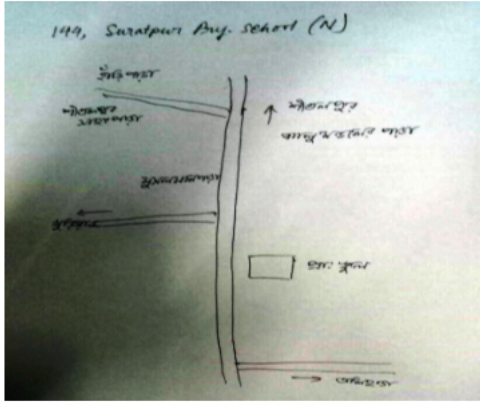

Nazri Naksha