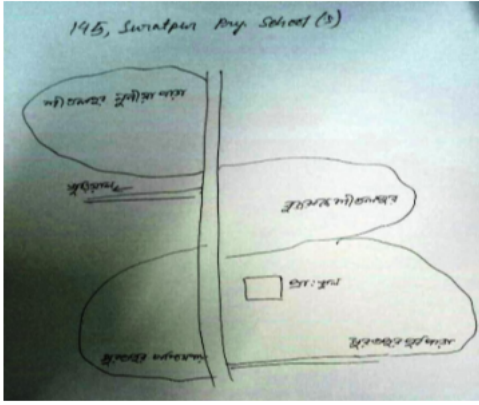

Nazri Naksha