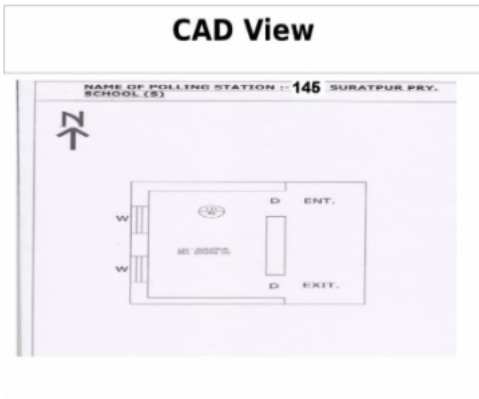

নির্বাচক নিবন্ধন আধিকারিকের স্বাক্ষর

Nazri Naksha

Google Map View

Polling Station Building Front View

Polling Station Front View

Cad View

Key MAP View

1 নাম : মৌসুমী পারভীন স্বামীর নাম: সাইন আলি বাড়ির নং : নং 0000 বয়স : 23 লিঙ্গ : মহিলা	IQR1808278 ফটো উপলব্ধ	2 নাম : দীপক নুনিয়া মায়ের নাম: করীমী নুনিয়া বাড়ির নং : নুনিয়া পাড়া বয়স : 26 লিঙ্গ : পুরুষ	IQR1650720 ফটো উপলব্ধ	3 নাম : সেখ নাজিমুদ্দিন মায়ের নাম: দিলারা বাড়ির নং : নং 0086 বয়স : 23 লিঙ্গ : পুরুষ	IQR1812130 ফটো উপলব্ধ
4 নাম : নিবেদিতা সরকার ঠাকুর স্বামীর নাম: রঞ্জিত ঠাকুর বাড়ির নং : নং000 বয়স : 26 লিঙ্গ : মহিলা	IQR1766682 ফটো উপলব্ধ	5 নাম : অষ্টমী সিং নুনিয়া স্বামীর নাম: মনোজ কুমার নুনিয়া বাড়ির নং : NO134 বয়স : 25 লিঙ্গ : মহিলা	IQR1687730 ফটো উপলব্ধ	6 নাম : মনোয়ারুল পিতার নাম: সফিকুল ইসলাম বাড়ির নং : NO160 বয়স : 26 লিঙ্গ : পুরুষ	IQR1688449 ফটো উপলব্ধ
7 নাম : অমল নুনিয়া পিতার নাম: মঈন নুনিয়া বাড়ির নং : নং 0000 বয়স : 24 লিঙ্গ : পুরুষ	IQR1825264 ফটো উপলব্ধ	8 নাম : সমিত নুনিয়া পিতার নাম: ধীরেন নুনিয়া বাড়ির নং : 145 বয়স : 26 লিঙ্গ : পুরুষ	IQR1650696 ফটো উপলব্ধ	9 নাম : সাবিত্রী দাস স্বামীর নাম: সঞ্জয় দাস বাড়ির নং : নং 0164 বয়স : 23 লিঙ্গ : মহিলা	IQR1810654 ফটো উপলব্ধ
10 নাম : খগেন নুনিয়া পিতার নাম: দীনবন্ধু নুনিয়া বাড়ির নং : 0222 বয়স : 25 লিঙ্গ : পুরুষ	IQR1860303 ফটো উপলব্ধ	11 নাম : ছোট্ট দাস পিতার নাম: ফনী দাস বাড়ির নং : নং 0143 বয়স : 25 লিঙ্গ : পুরুষ	IQR1809243 ফটো উপলব্ধ	12 নাম : আনসারি খাতুন স্বামীর নাম: তাজমুল হক বাড়ির নং : নং 0000 বয়স : 23 লিঙ্গ : মহিলা	IQR1808815 ফটো উপলব্ধ
13 নাম : দিপালী নুনিয়া স্বামীর নাম: শঙ্কর নুনিয়া বাড়ির নং : NO137 বয়স : 27 লিঙ্গ : মহিলা	IQR1687664 ফটো উপলব্ধ	14 নাম : শ্যামল দাস পিতার নাম: অভয় দাস বাড়ির নং : নং 0161 বয়স : 29 লিঙ্গ : পুরুষ	IQR1813377 ফটো উপলব্ধ	15 নাম : সুকটু নুনিয়া পিতার নাম: সাগর নুনিয়া বাড়ির নং : নং 000 বয়স : 25 লিঙ্গ : পুরুষ	IQR1808740 ফটো উপলব্ধ
16 নাম : হুসেন আলি পিতার নাম: সৈয়দ আলিম বাড়ির নং : নং 0000 বয়স : 23 লিঙ্গ : পুরুষ	IQR1812197 ফটো উপলব্ধ	17 নাম : সহরা খাতুন স্বামীর নাম: তরিকুল আলি বাড়ির নং : নং 000 বয়স : 31 লিঙ্গ : মহিলা	IQR1812486 ফটো উপলব্ধ	18 নাম : হরিকৃষ্ণ দাস পিতার নাম: দেবু দাস বাড়ির নং : নং 000 বয়স : 23 লিঙ্গ : পুরুষ	IQR1825454 ফটো উপলব্ধ
19 নাম : মহাবীর দাস পিতার নাম: ডমন দাস বাড়ির নং : নং 0141 বয়স : 33 লিঙ্গ : পুরুষ	IQR1810357 ফটো উপলব্ধ	20 নাম : ফেরদৌশী পারভীন পিতার নাম: ফাইয়াজ আলম বাড়ির নং : নং বয়স : 28 লিঙ্গ : মহিলা	IQR1244029 ফটো উপলব্ধ	21 নাম : মালা নুনিয়া স্বামীর নাম: পঞ্চন নুনিয়া বাড়ির নং : n0198 বয়স : 46 লিঙ্গ : মহিলা	IQR1360056 ফটো উপলব্ধ
22 নাম : অপু দাস পিতার নাম: পঙ্কজ দাস বাড়ির নং : নং 0000 বয়স : 24 লিঙ্গ : পুরুষ	IQR1807742 ফটো উপলব্ধ	23 নাম : সেখ রাজা পিতার নাম: মুক্তার আলি বাড়ির নং : নং 000 বয়স : 23 লিঙ্গ : পুরুষ	IQR1808419 ফটো উপলব্ধ	24 নাম : শবনম মুস্তারি স্বামীর নাম: আব্দুল মালেক বাড়ির নং : N0051 বয়স : 28 লিঙ্গ : মহিলা	IQR1567460 ফটো উপলব্ধ
25 নাম : লক্ষ্মণ দাস পিতার নাম: নিবাস দাস বাড়ির নং : নং 0000 বয়স : 24 লিঙ্গ : পুরুষ	IQR1812437 ফটো উপলব্ধ	26 নাম : নাহারুল সেখ মায়ের নাম: মসরুফা বিবি বাড়ির নং : নং 0127 বয়স : 26 লিঙ্গ : পুরুষ	IQR1813492 ফটো উপলব্ধ	27 নাম : নন্দলাল দাস পিতার নাম: নিবাস দাস বাড়ির নং : নং 0000 বয়স : 27 লিঙ্গ : পুরুষ	IQR1808286 ফটো উপলব্ধ
28 নাম : সোনা মুনি নুনিয়া স্বামীর নাম: সহদেব নুনিয়া বাড়ির নং : নং000 বয়স : 26 লিঙ্গ : মহিলা	IQR1766856 ফটো উপলব্ধ	29 নাম : বিমল নুনিয়া পিতার নাম: বীরেন নুনিয়া বাড়ির নং : 020 বয়স : 22 লিঙ্গ : পুরুষ	IQR1860717 ফটো উপলব্ধ	30 নাম : শবনম খাতুন স্বামীর নাম: সফিকুল আলী বাড়ির নং : NO133 বয়স : 29 লিঙ্গ : মহিলা	IQR1567478 ফটো উপলব্ধ