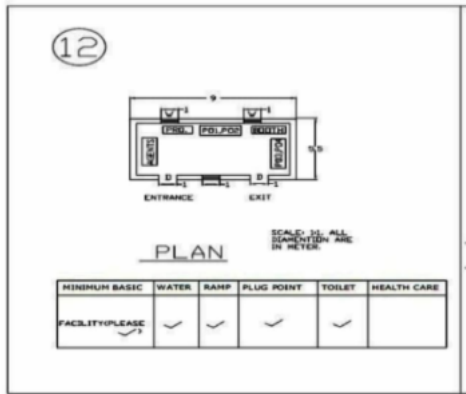

নির্বাচক নিবন্ধন আধিকারিকের স্বাক্ষর

Nazri Naksha

Google Map View

Polling Station Building Front View

Polling Station Front View

Cad View

Key MAP View

1 নাম : সাহাজান আলী পিতার নাম : নাসিরুদ্দীন বাড়ির নং : n0045 বয়স : 62 লিঙ্গ : পুরুষ	DMM1622471 ফটো উপলব্ধ	2 নাম : মাজেদা খাতুন স্বামীর নাম : নাসিরুদ্দীন হক বাড়ির নং : n0007 বয়স : 33 লিঙ্গ : মহিলা	IQR0988071 ফটো উপলব্ধ	3 নাম : মনসুরা বিবি স্বামীর নাম : আসফাক আলি বাড়ির নং : n0009 বয়স : 33 লিঙ্গ : মহিলা	IQR0737817 ফটো উপলব্ধ
4 নাম : কাসমিরি খাতুন পিতার নাম : আলিমুল বাড়ির নং : n0009 বয়স : 33 লিঙ্গ : মহিলা	IQR0988014 ফটো উপলব্ধ	5 নাম : রুহুল আমিন পিতার নাম : মহঃ দাউদ বাড়ির নং : n0096 বয়স : 61 লিঙ্গ : পুরুষ	DMM2914497 ফটো উপলব্ধ	6 নাম : সাবেনা বেগম স্বামীর নাম : সৈয়ব আলি বাড়ির নং : n0136 বয়স : 48 লিঙ্গ : মহিলা	IQR0988113 ফটো উপলব্ধ
7 নাম : নাজলি খাতুন স্বামীর নাম : জামিরুল ইসলাম বাড়ির নং : 73 বয়স : 28 লিঙ্গ : মহিলা	IQR1431816 ফটো উপলব্ধ	8 নাম : মানওয়ার আলম পিতার নাম : লতিফুল আলম বাড়ির নং : n0004 বয়স : 33 লিঙ্গ : মহিলা	IQR0987693 ফটো উপলব্ধ	9 নাম : আশিফ আলি পিতার নাম : সেমিউল সেখ বাড়ির নং : ভাগবানপুর বয়স : 21 লিঙ্গ : পুরুষ	IQR1897701 ফটো উপলব্ধ
10 নাম : কামাল হোসেন পিতার নাম : নাসিরুদ্দীন বাড়ির নং : n0045 বয়স : 48 লিঙ্গ : পুরুষ	DMM2261063 ফটো উপলব্ধ	11 নাম : ইসলাম পিতার নাম : মহঃ কালু বাড়ির নং : n0128 বয়স : 63 লিঙ্গ : মহিলা	IQR0988162 ফটো উপলব্ধ	12 নাম : মাসুদা খাতুন পিতার নাম : মকিমুল ইসলাম বাড়ির নং : ভাগবানপুর বয়স : 25 লিঙ্গ : মহিলা	IQR1898808 ফটো উপলব্ধ
13 নাম : হাসেরুল পিতার নাম : নৌসাদ আলি বাড়ির নং : n0009 বয়স : 31 লিঙ্গ : মহিলা	IQR0987792 ফটো উপলব্ধ	14 নাম : আজাদ পিতার নাম : রফিকুদ্দীন বাড়ির নং : n0012 বয়স : 56 লিঙ্গ : পুরুষ	DMM1777432 ফটো উপলব্ধ	15 নাম : সরফুল পিতার নাম : কাদের বাড়ির নং : n0014 বয়স : 82 লিঙ্গ : পুরুষ	DMM2260545 ফটো উপলব্ধ
16 নাম : চাঁদনী খাতুন স্বামীর নাম : আফতারুল আলি বাড়ির নং : n0106 বয়স : 29 লিঙ্গ : মহিলা	IQR1208107 ফটো উপলব্ধ	17 নাম : গুলেরা বিবি স্বামীর নাম : মশির বাড়ির নং : n0014 বয়স : 71 লিঙ্গ : মহিলা	DMM2914257 ফটো উপলব্ধ	18 নাম : আনওয়ারা খাতুন স্বামীর নাম : আলাউদ্দীন বাড়ির নং : n0011 বয়স : 61 লিঙ্গ : মহিলা	DMM2260081 ফটো উপলব্ধ
19 নাম : নিহারজুন খাতুন স্বামীর নাম : মহঃ আলাম বাড়ির নং : n0013 বয়স : 44 লিঙ্গ : মহিলা	DMM2263036 ফটো উপলব্ধ	20 নাম : লিপি খাতুন স্বামীর নাম : রেজিউদ্দীন বাড়ির নং : n0111 বয়স : 71 লিঙ্গ : মহিলা	DMM2821627 ফটো উপলব্ধ	21 নাম : আসিমা খাতুন স্বামীর নাম : নৌসাদ আলী বাড়ির নং : n0009 বয়স : 60 লিঙ্গ : মহিলা	DMM1774140 ফটো উপলব্ধ
22 নাম : মুনেম পিতার নাম : রফিকুদ্দীন বাড়ির নং : n0010 বয়স : 62 লিঙ্গ : পুরুষ	DMM2260479 ফটো উপলব্ধ	23 নাম : দুখো বিবি স্বামীর নাম : মুনেম বাড়ির নং : n0010 বয়স : 59 লিঙ্গ : মহিলা	DMM1775527 ফটো উপলব্ধ	24 নাম : মহঃ আসলাম পিতার নাম : আলীউদ্দীন বাড়ির নং : n0011 বয়স : 36 লিঙ্গ : পুরুষ	IQR0633503 ফটো উপলব্ধ
25 নাম : আমিরুল হক পিতার নাম : সাহিবুদ্দীন বাড়ির নং : n0005 বয়স : 67 লিঙ্গ : পুরুষ	DMM2260032 ফটো উপলব্ধ	26 নাম : সাহের খাতুন স্বামীর নাম : সানু আলি বাড়ির নং : এন0094 বয়স : 27 লিঙ্গ : মহিলা	IQR1649151 ফটো উপলব্ধ	27 নাম : শিলপা খাতুন পিতার নাম : মইনুদ্দীন বাড়ির নং : এন0085 বয়স : 22 লিঙ্গ : মহিলা	IQR1866201 ফটো উপলব্ধ
28 নাম : মাসুদা খাতুন স্বামীর নাম : সেরুল ইসলাম বাড়ির নং : n0101 বয়স : 33 লিঙ্গ : মহিলা	IQR1124353 ফটো উপলব্ধ	29 নাম : মহাম্মদ আকতার হুসেন পিতার নাম : মনসুর বাড়ির নং : এন0102 বয়স : 23 লিঙ্গ : পুরুষ	IQR1789213 ফটো উপলব্ধ	30 নাম : জাহানুর খাতুন স্বামীর নাম : ইসলাম বাড়ির নং : n0008 বয়স : 47 লিঙ্গ : মহিলা	DMM2622538 ফটো উপলব্ধ