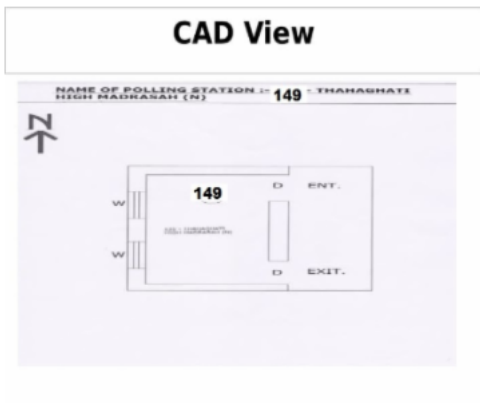

নির্বাচক নিবন্ধন আধিকারিকের স্বাক্ষর

Nazri Naksha

Google Map View

Polling Station Building Front View

Polling Station Front View

Cad View

Key MAP View

1 নাম : মহম্মদ আফসার আলি পিতার নামঃ রিওজুদ্দিন বাড়ির নং : n0018 বয়স : 31 লিঙ্গ : পুরুষ	IQR1064567 ফটো উপলব্ধ	2 নাম : মতিউর রহমান পিতার নামঃ ফরিজুদ্দিন বাড়ির নং : n0064 বয়স : 50 লিঙ্গ : পুরুষ	GRR0297879 ফটো উপলব্ধ	3 নাম : রবিনা স্বামীর নাম: ফরিজুদ্দিন বাড়ির নং : n0064 বয়স : 72 লিঙ্গ : মহিলা	GRR0297853 ফটো উপলব্ধ
4 নাম : সুরেবা বেগম স্বামীর নামঃ রফিকুল বাড়ির নং : n0163 বয়স : 30 লিঙ্গ : মহিলা	IQR1518539 ফটো উপলব্ধ	5 নাম : বাসিরুদ্দিন পিতার নামঃ মনিরুদ্দিন আহিঃ বাড়ির নং : n0086 বয়স : 41 লিঙ্গ : পুরুষ	IQR0690230 ফটো উপলব্ধ	6 নাম : ইস্তাজ পিতার নাম: লাল মহঃ বাড়ির নং : n0108 বয়স : 68 লিঙ্গ : পুরুষ	GRR0297937 ফটো উপলব্ধ
7 নাম : হাসেনুল জামাল পিতার নামঃ মহম্মদ জলিল বাড়ির নং : n0173 বয়স : 40 লিঙ্গ : পুরুষ	IQR1401074 ফটো উপলব্ধ	8 নাম : জুলি খাতুন মায়ের নাম: আনয়ারা বিবি বাড়ির নং : এন0021 বয়স : 25 লিঙ্গ : মহিলা	IQR1927367 ফটো উপলব্ধ	9 নাম : নূর নিহার খাতুন স্বামীর নামঃ ফিরদাস আলম বাড়ির নং : এন0064 বয়স : 39 লিঙ্গ : মহিলা	IQR0428102 ফটো উপলব্ধ
10 নাম : রহিমা বিবি স্বামীর নামঃ হাসিম আলি বাড়ির নং : N0080 বয়স : 39 লিঙ্গ : মহিলা	IQR0302745 ফটো উপলব্ধ	11 নাম : মঃ পিনটু পিতার নাম: আনেশুল বাড়ির নং : n0104 বয়স : 32 লিঙ্গ : পুরুষ	IQR0794438 ফটো উপলব্ধ	12 নাম : নূর আলম পিতার নামঃ সুকমান আলি বাড়ির নং : n0075 বয়স : 41 লিঙ্গ : পুরুষ	GRR2848356 ফটো উপলব্ধ
13 নাম : সাহানাজ খাতুন স্বামীর নামঃ মোস্তাফিজ আলি বাড়ির নং : n0017 বয়স : 38 লিঙ্গ : মহিলা	IQR0561639 ফটো উপলব্ধ	14 নাম : সাহানাজ বেগম স্বামীর নামঃ আমিন আলি বাড়ির নং : n0120 বয়স : 61 লিঙ্গ : মহিলা	GRR2625523 ফটো উপলব্ধ	15 নাম : সালিমুদ্দিন পিতার নাম: বদিরুদ্দিন বাড়ির নং : N0013 বয়স : 25 লিঙ্গ : পুরুষ	IQR1567346 ফটো উপলব্ধ
16 নাম : আনসারী খাতুন স্বামীর নামঃ মোস্তাফিজ আলী বাড়ির নং : n0109 বয়স : 30 লিঙ্গ : মহিলা	IQR0922005 ফটো উপলব্ধ	17 নাম : হায়দার আলী পিতার নামঃ মহঃ মফিজুদ্দিন বাড়ির নং : n0069 বয়স : 51 লিঙ্গ : পুরুষ	GRR0299362 ফটো উপলব্ধ	18 নাম : আয়েশা বিবি স্বামীর নাম: আকাদের বাড়ির নং : n0063 বয়স : 60 লিঙ্গ : মহিলা	GRR0296343 ফটো উপলব্ধ
19 নাম : সারাফা বিবি স্বামীর নামঃ লতিবুর রহমান বাড়ির নং : N0047 বয়স : 44 লিঙ্গ : মহিলা	IQR1821842 ফটো উপলব্ধ	20 নাম : সাহের আলি পিতার নামঃ আজিমুদ্দিন বাড়ির নং : এন0068 বয়স : 28 লিঙ্গ : পুরুষ	IQR1649524 ফটো উপলব্ধ	21 নাম : মতিউর রহমান পিতার নাম: তমিজুদ্দিন বাড়ির নং : n0077 বয়স : 46 লিঙ্গ : পুরুষ	GRR2625630 ফটো উপলব্ধ
22 নাম : মুক্তাজ আলি পিতার নামঃ মাইদুল বাড়ির নং : N0082 বয়স : 25 লিঙ্গ : পুরুষ	IQR1822683 ফটো উপলব্ধ	23 নাম : নূরজাহান খাতুন স্বামীর নামঃ মিসরুল ইসলাম বাড়ির নং : এন0047 বয়স : 30 লিঙ্গ : মহিলা	IQR1646413 ফটো উপলব্ধ	24 নাম : বিউটি খাতুন স্বামীর নাম: সুয়েল আলি বাড়ির নং : এন0068 বয়স : 21 লিঙ্গ : মহিলা	IQR1927250 ফটো উপলব্ধ
25 নাম : সাবিনা পারভীন পিতার নামঃ নূর ইসলাম বাড়ির নং : এন0026 বয়স : 24 লিঙ্গ : মহিলা	IQR1922459 ফটো উপলব্ধ	26 নাম : শেখ সৈয়ব আলী পিতার নামঃ শেখ ইনকা বাড়ির নং : n0114 বয়স : 83 লিঙ্গ : পুরুষ	GRR0296855 ফটো উপলব্ধ	27 নাম : সেলি বিবি স্বামীর নাম: সাদেক আলী বাড়ির নং : n0048 বয়স : 41 লিঙ্গ : মহিলা	GRR2848224 ফটো উপলব্ধ
28 নাম : নাদেরুল ইসলাম পিতার নামঃ সাফিউদ্দিন বাড়ির নং : n0002 বয়স : 41 লিঙ্গ : পুরুষ	GRR2848422 ফটো উপলব্ধ	29 নাম : মহাম্মদ জলিল পিতার নাম: আবদুল শেখ বাড়ির নং : n0060 বয়স : 78 লিঙ্গ : পুরুষ	GRR0297523 ফটো উপলব্ধ	30 নাম : রাজু আলি পিতার নাম: নজিমা দীন বাড়ির নং : n0068 বয়স : 38 লিঙ্গ : পুরুষ	IQR0302687 ফটো উপলব্ধ