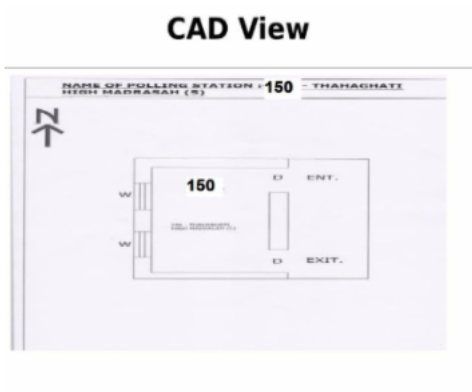

নির্বাচক নিবন্ধন আধিকারিকের স্বাক্ষর

Nazri Naksha

Google Map View

Polling Station Building Front View

Polling Station Front View

Cad View

Key MAP View

1 নাম : নূর মহম্মদ পিতার নাম: নাসিরুদ্দিন বাড়ির নং : n0088 বয়স : 55 লিঙ্গ : পুরুষ ফটো উপলব্ধ	GRR0295659	2 নাম : সাহাবুদ্দিন আহমেদ পিতার নাম: নাসিরুদ্দিন বাড়ির নং : n0015 বয়স : 67 লিঙ্গ : পুরুষ ফটো উপলব্ধ	GRR0295709	3 নাম : লতিফুর রহমান পিতার নাম: হাজী মুনিরুদ্দিন বাড়ির নং : n0020 বয়স : 76 লিঙ্গ : পুরুষ ফটো উপলব্ধ	GRR0296087
4 নাম : আনোশুর রহমান পিতার নাম: মঙ্গল শেখ সেখ বাড়ির নং : n0038 বয়স : 48 লিঙ্গ : পুরুষ ফটো উপলব্ধ	GRR2324507	5 নাম : আখিনাজ পারভীন স্বামীর নাম: রবীউল হুসেন বাড়ির নং : N00120 বয়স : 29 লিঙ্গ : মহিলা ফটো উপলব্ধ	IQR1646199	6 নাম : সাবিনা খাতুন পিতার নাম: লাইবুদ্দিন বাড়ির নং : এন0043 বয়স : 24 লিঙ্গ : মহিলা ফটো উপলব্ধ	IQR1876796
7 নাম : বুলু হুসেন পিতার নাম: আসদা আলি বাড়ির নং : এন0052 বয়স : 29 লিঙ্গ : পুরুষ ফটো উপলব্ধ	IQR1626738	8 নাম : তরজিনা বিবি স্বামীর নাম: গোলাম মোস্তফা বাড়ির নং : n0079 বয়স : 58 লিঙ্গ : মহিলা ফটো উপলব্ধ	GRR0295360	9 নাম : আকতারি খাতুন পিতার নাম: লাইবুদ্দিন বাড়ির নং : এন0043 বয়স : 29 লিঙ্গ : মহিলা ফটো উপলব্ধ	IQR1264464
10 নাম : নাসিমা খাতুন স্বামীর নাম: সাইজামুল বাড়ির নং : n0048 বয়স : 36 লিঙ্গ : মহিলা ফটো উপলব্ধ	GRR3098803	11 নাম : সেতারা খাতুন (বিবি) স্বামীর নাম: সালেমান আলী বাড়ির নং : n0028 বয়স : 40 লিঙ্গ : মহিলা ফটো উপলব্ধ	IQR0794354	12 নাম : সারবানি খাতুন পিতার নাম: মিন্টু সেখ বাড়ির নং : এন0021 বয়স : 23 লিঙ্গ : মহিলা ফটো উপলব্ধ	IQR1871581
13 নাম : বিউটি খাতুন পিতার নাম: রাশিদ আলি বাড়ির নং : নং 0900 বয়স : 23 লিঙ্গ : মহিলা ফটো উপলব্ধ	IQR1805431	14 নাম : আজিমা বিবি স্বামীর নাম: সাহাবুদ্দিন আহমেদ বাড়ির নং : n0015 বয়স : 57 লিঙ্গ : মহিলা ফটো উপলব্ধ	GRR0295717	15 নাম : মাসতারা খাতুন স্বামীর নাম: রমজান আলি বাড়ির নং : এন0047 বয়স : 28 লিঙ্গ : মহিলা ফটো উপলব্ধ	IQR1647379
16 নাম : মোজিদা বিবি স্বামীর নাম: আফাজুদ্দিন বাড়ির নং : n0031 বয়স : 37 লিঙ্গ : মহিলা ফটো উপলব্ধ	IQR0302042	17 নাম : আইনুল পিতার নাম: জুলমুদ্দিন বাড়ির নং : n0046 বয়স : 70 লিঙ্গ : পুরুষ ফটো উপলব্ধ	GRR0293738	18 নাম : আরিফুল পিতার নাম: নূর ইসলাম বাড়ির নং : n0031 বয়স : 58 লিঙ্গ : পুরুষ ফটো উপলব্ধ	GRR0294660
19 নাম : সাবেরা বিবি স্বামীর নাম: রাজ্জাক আলি বাড়ির নং : n0034 বয়স : 47 লিঙ্গ : মহিলা ফটো উপলব্ধ	GRR2848208	20 নাম : হান্নান পিতার নাম: মজিদুদ্দিন বাড়ির নং : n0021 বয়স : 55 লিঙ্গ : পুরুষ ফটো উপলব্ধ	GRR2624120	21 নাম : জামালি খাতুন স্বামীর নাম: উসমান গনি বাড়ির নং : 63 বয়স : 29 লিঙ্গ : মহিলা ফটো উপলব্ধ	IQR1748284
22 নাম : মর্জিনা স্বামীর নাম: আফতারুল বাড়ির নং : n0046 বয়স : 60 লিঙ্গ : মহিলা ফটো উপলব্ধ	GRR0293720	23 নাম : আনয়ারা বিবি স্বামীর নাম: নূরুল ইসলাম বাড়ির নং : n0043 বয়স : 57 লিঙ্গ : মহিলা ফটো উপলব্ধ	GRR0294306	24 নাম : আজিমা খাতুন স্বামীর নাম: আলম বাড়ির নং : 7 বয়স : 26 লিঙ্গ : মহিলা ফটো উপলব্ধ	IQR1650027
25 নাম : টুস্পা খাতুন স্বামীর নাম: জাহাঙ্গীর আলম বাড়ির নং : n0098 বয়স : 28 লিঙ্গ : মহিলা ফটো উপলব্ধ	IQR1264456	26 নাম : সাগর আলি পিতার নাম: জাহিরুদ্দিন বাড়ির নং : এন0088 বয়স : 23 লিঙ্গ : পুরুষ ফটো উপলব্ধ	IQR1917285	27 নাম : বাবলি স্বামীর নাম: আব্দুল বারেক বাড়ির নং : n0031 বয়স : 41 লিঙ্গ : মহিলা ফটো উপলব্ধ	IQR0690487
28 নাম : আবুতাহের পিতার নাম: রাজ্জাক আলি বাড়ির নং : n0002 বয়স : 65 লিঙ্গ : পুরুষ ফটো উপলব্ধ	GRR0293902	29 নাম : আনসুমা পারভীন স্বামীর নাম: হিউ আলম বাড়ির নং : এন0032 বয়স : 25 লিঙ্গ : মহিলা ফটো উপলব্ধ	IQR1899095	30 নাম : গোলাম মোস্তাফা পিতার নাম: তসিরুদ্দিন বাড়ির নং : n0001 বয়স : 61 লিঙ্গ : পুরুষ ফটো উপলব্ধ	GRR0295410