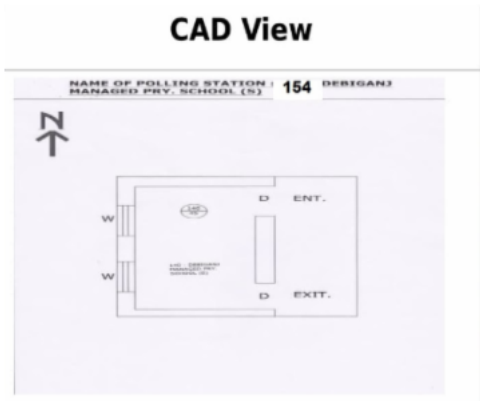

নির্বাচক নিবন্ধন আধিকারিকের স্বাক্ষর

Nazri Naksha

Google Map View

Polling Station Building Front View

Polling Station Front View

Cad View

Key MAP View

1 নাম : আমতাজ পিতার নাম: ফরিদ বাড়ির নং : n0023 বয়স : 56 লিঙ্গ : পুরুষ	GRR0274753 ফটো উপলব্ধ	2 নাম : আনওয়ারুল পিতার নাম: মোকতারুল ইসলাম বাড়ির নং : n0039 বয়স : 33 লিঙ্গ : পুরুষ	GRR0275396 ফটো উপলব্ধ	3 নাম : সাহাজাদী খাতুন স্বামীর নাম: সাইদুল ইসলাম বাড়ির নং : 0038 বয়স : 26 লিঙ্গ : মহিলা	IQR1508019 ফটো উপলব্ধ
4 নাম : সাকিমুদ্দিন পিতার নাম: মোস্তাফা বাড়ির নং : n0037 বয়স : 60 লিঙ্গ : পুরুষ	GRR2933299 ফটো উপলব্ধ	5 নাম : অর্জনা খাতুন স্বামীর নাম: কাশিম আলি বাড়ির নং : n0001 বয়স : 42 লিঙ্গ : মহিলা	IQR0564799 ফটো উপলব্ধ	6 নাম : মসলেমুদ্দিন পিতার নাম: তমিজুদ্দিন বাড়ির নং : n0044 বয়স : 57 লিঙ্গ : পুরুষ	GRR0275339 ফটো উপলব্ধ
7 নাম : হাসিবুল ইসলাম পিতার নাম: নূরুল ইসলাম বাড়ির নং : 0097 বয়স : 26 লিঙ্গ : পুরুষ	IQR1508027 ফটো উপলব্ধ	8 নাম : সাহেব আলী পিতার নাম: আশিরুদ্দিন বাড়ির নং : n0043 বয়স : 35 লিঙ্গ : পুরুষ	IQR0692046 ফটো উপলব্ধ	9 নাম : মজলেমুদ্দিন বিবি স্বামীর নাম: ফিরোজ আলি বাড়ির নং : n0028 বয়স : 39 লিঙ্গ : মহিলা	GRR2846871 ফটো উপলব্ধ
10 নাম : মহা আবদুল হামিদ পিতার নাম: আফিমদ আলী বাড়ির নং : n0028 বয়স : 59 লিঙ্গ : পুরুষ	IQR1606094 ফটো উপলব্ধ	11 নাম : নাসিমুল হক পিতার নাম: নজরুল ইসলাম বাড়ির নং : n0026 বয়স : 29 লিঙ্গ : পুরুষ	IQR1169754 ফটো উপলব্ধ	12 নাম : নাজিমুল হক পিতার নাম: বিক্রমহাম্মদ বাড়ির নং : n0002 বয়স : 45 লিঙ্গ : পুরুষ	GRR2618171 ফটো উপলব্ধ
13 নাম : ইমামি খাতুন স্বামীর নাম: তফজ্জল বাড়ির নং : n0024 বয়স : 31 লিঙ্গ : মহিলা	IQR0796102 ফটো উপলব্ধ	14 নাম : কালাম আলি পিতার নাম: আইনাল বাড়ির নং : এন0046 বয়স : 27 লিঙ্গ : পুরুষ	IQR1888916 ফটো উপলব্ধ	15 নাম : মনজালি খাতুন স্বামীর নাম: আলি আসগর বাড়ির নং : n0109 বয়স : 34 লিঙ্গ : মহিলা	IQR1706399 ফটো উপলব্ধ
16 নাম : কহিনুর খাতুন স্বামীর নাম: মনজুরুল ইসলাম বাড়ির নং : 0094 বয়স : 35 লিঙ্গ : মহিলা	IQR0436352 ফটো উপলব্ধ	17 নাম : মহিদুল আলি পিতার নাম: রুস্তম বাড়ির নং : n0047 বয়স : 38 লিঙ্গ : পুরুষ	IQR0564872 ফটো উপলব্ধ	18 নাম : আসমা তারু বিবি স্বামীর নাম: রাফিকুল ইসলাম বাড়ির নং : 218 বয়স : 36 লিঙ্গ : মহিলা	GRR3098076 ফটো উপলব্ধ
19 নাম : আয়েশা বেগম স্বামীর নাম: সুহিদ বাড়ির নং : n0036 বয়স : 62 লিঙ্গ : মহিলা	GRR0275610 ফটো উপলব্ধ	20 নাম : মনেজ আলী পিতার নাম: মনসুর আলি বাড়ির নং : n0033 বয়স : 30 লিঙ্গ : পুরুষ	IQR1169788 ফটো উপলব্ধ	21 নাম : মাসুদা বিবি স্বামীর নাম: ইসলাম বাড়ির নং : n0049 বয়স : 51 লিঙ্গ : মহিলা	GRR0275032 ফটো উপলব্ধ
22 নাম : রেহানা পারভীন স্বামীর নাম: মোহা. আজহারউদ্দিন বাড়ির নং : N107 বয়স : 26 লিঙ্গ : মহিলা	IQR1719541 ফটো উপলব্ধ	23 নাম : আরিফুল পিতার নাম: শিশ মোহাম্মদ বাড়ির নং : n0011 বয়স : 47 লিঙ্গ : পুরুষ	IQR0924464 ফটো উপলব্ধ	24 নাম : লালবানু স্বামীর নাম: তাসলিমুদ্দিন বাড়ির নং : n0030 বয়স : 64 লিঙ্গ : মহিলা	GRR0275362 ফটো উপলব্ধ
25 নাম : তাজ মোহাম্মদ পিতার নাম: নজরুল ইসলাম বাড়ির নং : n0026 বয়স : 32 লিঙ্গ : পুরুষ	IQR0924506 ফটো উপলব্ধ	26 নাম : রাজেশ আলি পিতার নাম: জসিমুদ্দিন বাড়ির নং : n0312 বয়স : 28 লিঙ্গ : পুরুষ	IQR1444934 ফটো উপলব্ধ	27 নাম : মাহামুদুল হোসেন পিতার নাম: রেজাউল করিম বাড়ির নং : n0098 বয়স : 24 লিঙ্গ : পুরুষ	IQR1658269 ফটো উপলব্ধ
28 নাম : সুলতানা খাতুন স্বামীর নাম: সাহেব আলি বাড়ির নং : নং 0043 বয়স : 24 লিঙ্গ : মহিলা	IQR1789254 ফটো উপলব্ধ	29 নাম : সাজিদা খাতুন পিতার নাম: সাজির বাড়ির নং : নং 004 বয়স : 22 লিঙ্গ : মহিলা	IQR1899152 ফটো উপলব্ধ	30 নাম : মনতুসা বিবি স্বামীর নাম: জাহাঙ্গীর আলম বাড়ির নং : n0001 বয়স : 40 লিঙ্গ : মহিলা	GRR2846848 ফটো উপলব্ধ