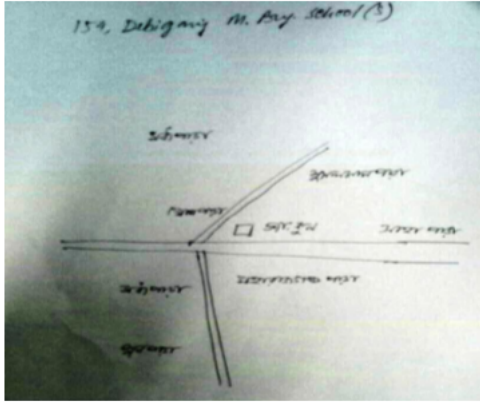

Nazri Naksha