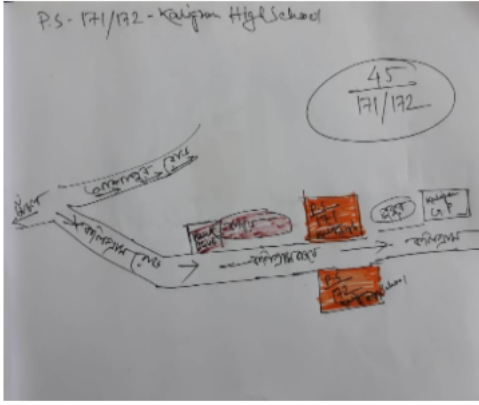

নির্বাচক নিবন্ধন আধিকারিকের স্বাক্ষর

Nazri Naksha

Google Map View

Polling Station Building Front View

Polling Station Front View

Cad View

Key MAP View

বিধানসভা নির্বাচনক্ষেত্রের নং, নাম : 45-চাঁচল
ভাগ নং, নাম : 1-কলিগ্রাম মধ্য 1919 নং রাস্তার পূর্বঅংশ,